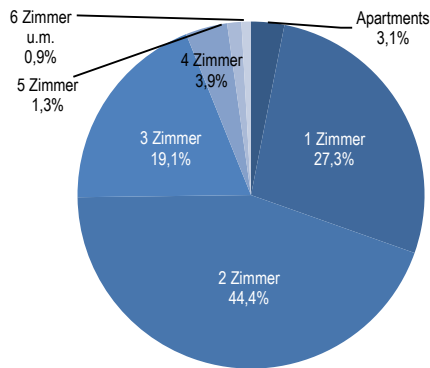

Bevölkerungsstruktur

Wohnberechtigte Bevölkerung		3.091
Bevölkerung am Ort der Hauptwohnung		3.079
männlich	50,6%	1.559
weiblich	49,4%	1.520
ledig	51,7%	1.593
verheiratet/verpartnert	37,9%	1.168
geschieden	6,7%	206
verwitwet	3,6%	112
römisch-katholisch	18,8%	578
evangelisch	11,9%	367
sonstige	2,4%	74
keine Angabe	66,9%	2.060
ohne Migrationshintergrund	26,0%	800
mit Migrationshintergrund	74,0%	2.279
darunter: Ausländer		1.405

Altersdurchschnitt in Jahren

36,0

Geburten	37
Sterbefälle	23
Saldo	+14
Zuzüge	325
Fortzüge	381
Saldo	-56

Bevölkerungsprognose von 2020 bis 2040 in % **+12,0**

Privathaushalte

Sinus-Milieus

Wohnungen

Migrationshintergrund und Bezugsland

Arbeitsmarkt

Sozialversicherungspflichtig Beschäftigte	964
Beschäftigungsquote	46,8%
Arbeitslose	249
Arbeitslosenquotient	12,1%

Kaufkraft

Durchschnittliche Kaufkraft pro Person in €	20.666
Kaufkraftindex pro Person	91
Durchschnittliche Kaufkraft pro Haushalt in €	43.065
Kaufkraftindex pro Haushalt	114