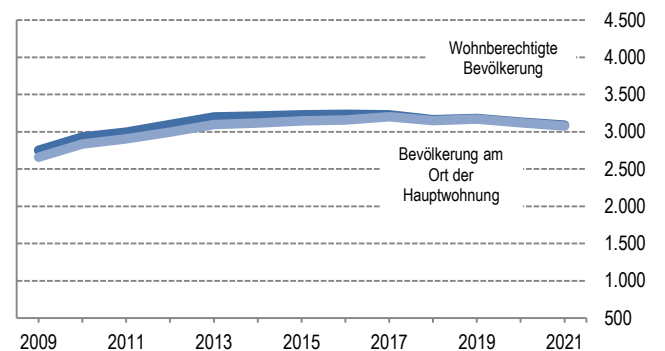

Bevölkerungsstruktur

Wohnberechtigte Bevölkerung		3.091
Bevölkerung am Ort der Hauptwohnung		3.079
männlich	50,6%	1.559
weiblich	49,4%	1.520
ledig	51,7%	1.593
verheiratet/verpartnert	37,9%	1.168
geschieden	6,7%	206
verwitwet	3,6%	112
römisch-katholisch	18,8%	578
evangelisch	11,9%	367
sonstige	2,4%	74
keine Angabe	66,9%	2.060
ohne Migrationshintergrund	26,0%	800
mit Migrationshintergrund	74,0%	2.279
darunter: Ausländer		1.405

Altersdurchschnitt in Jahren

36,0

Geburten	37
Sterbefälle	23
Saldo	+14
Zuzüge	325
Fortzüge	381
Saldo	-56

Bevölkerungsprognose von 2020 bis 2040 in % **+12,0**

Privathaushalte

Sinus-Milieus

Wohnungen

Migrationshintergrund und Bezugsland