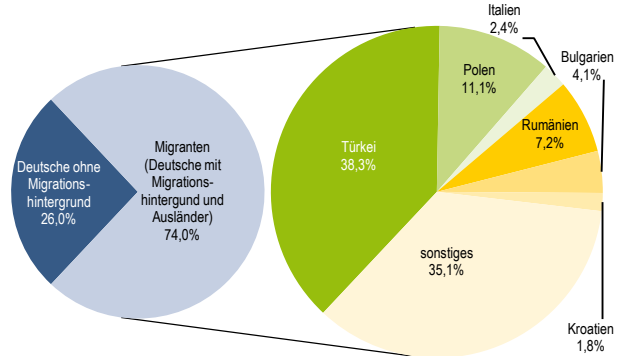

Bevölkerungsstruktur

Wohnberechtigte Bevölkerung		3.091
Bevölkerung am Ort der Hauptwohnung		3.079
männlich	50,6%	1.559
weiblich	49,4%	1.520
ledig	51,7%	1.593
verheiratet/verpartnert	37,9%	1.168
geschieden	6,7%	206
verwitwet	3,6%	112
römisch-katholisch	18,8%	578
evangelisch	11,9%	367
sonstige	2,4%	74
keine Angabe	66,9%	2.060
ohne Migrationshintergrund	26,0%	800
mit Migrationshintergrund	74,0%	2.279
darunter: Ausländer		1.405

Altersdurchschnitt in Jahren

36,0

Geburten	37
Sterbefälle	23
Saldo	+14
Zuzüge	325
Fortzüge	381
Saldo	-56

Bevölkerungsprognose von 2020 bis 2040 in % **+12,0**

Privathaushalte

Sinus-Milieus

Wohnungen

Migrationshintergrund und Bezugsland

Arbeitsmarkt

Sozialversicherungspflichtig Beschäftigte	964
Beschäftigungsquote	46,8%
Arbeitslose	249
Arbeitslosenquotient	12,1%

Kaufkraft

Durchschnittliche Kaufkraft pro Person in €	20.666
Kaufkraftindex pro Person	91
Durchschnittliche Kaufkraft pro Haushalt in €	43.065
Kaufkraftindex pro Haushalt	114