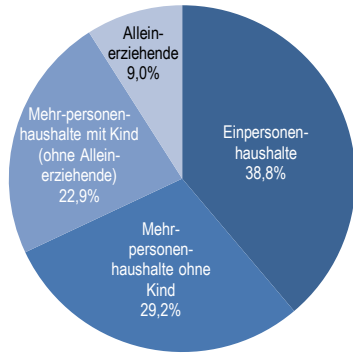

Bevölkerungsstruktur

Wohnberechtigte Bevölkerung		3.091
Bevölkerung am Ort der Hauptwohnung		3.079
männlich	50,6%	1.559
weiblich	49,4%	1.520
ledig	51,7%	1.593
verheiratet/verpartnert	37,9%	1.168
geschieden	6,7%	206
verwitwet	3,6%	112
römisch-katholisch	18,8%	578
evangelisch	11,9%	367
sonstige	2,4%	74
keine Angabe	66,9%	2.060
ohne Migrationshintergrund	26,0%	800
mit Migrationshintergrund	74,0%	2.279
darunter: Ausländer		1.405

Altersdurchschnitt in Jahren

36,0

Geburten	37
Sterbefälle	23
Saldo	+14
Zuzüge	325
Fortzüge	381
Saldo	-56

Bevölkerungsprognose von 2020 bis 2040 in % **+12,0**

Privathaushalte

Sinus-Milieus

Wohnungen

Migrationshintergrund und Bezugsland

Arbeitsmarkt

Sozialversicherungspflichtig Beschäftigte	964
Beschäftigungsquote	46,8%
Arbeitslose	249
Arbeitslosenquotient	12,1%

Kaufkraft

Durchschnittliche Kaufkraft pro Person in €	20.666
Kaufkraftindex pro Person	91
Durchschnittliche Kaufkraft pro Haushalt in €	43.065
Kaufkraftindex pro Haushalt	114