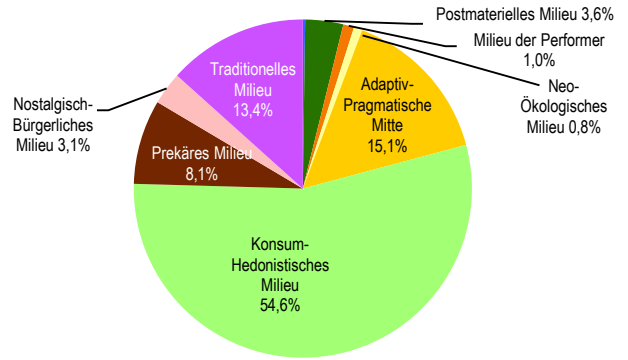

Bevölkerungsstruktur

Wohnberechtigte Bevölkerung		3.091
Bevölkerung am Ort der Hauptwohnung		3.079
männlich	50,6%	1.559
weiblich	49,4%	1.520
ledig	51,7%	1.593
verheiratet/verpartnert	37,9%	1.168
geschieden	6,7%	206
verwitwet	3,6%	112
römisch-katholisch	18,8%	578
evangelisch	11,9%	367
sonstige	2,4%	74
keine Angabe	66,9%	2.060
ohne Migrationshintergrund	26,0%	800
mit Migrationshintergrund	74,0%	2.279
darunter: Ausländer		1.405

Altersdurchschnitt in Jahren

36,0

Geburten	37
Sterbefälle	23
Saldo	+14
Zuzüge	325
Fortzüge	381
Saldo	-56

Bevölkerungsprognose von 2020 bis 2040 in % **+12,0**

Privathaushalte

Sinus-Milieus

Wohnungen

Migrationshintergrund und Bezugsland

Arbeitsmarkt

Sozialversicherungspflichtig Beschäftigte	964
Beschäftigungsquote	46,8%
Arbeitslose	249
Arbeitslosenquotient	12,1%

Kaufkraft

Durchschnittliche Kaufkraft pro Person in €	20.666
Kaufkraftindex pro Person	91
Durchschnittliche Kaufkraft pro Haushalt in €	43.065
Kaufkraftindex pro Haushalt	114