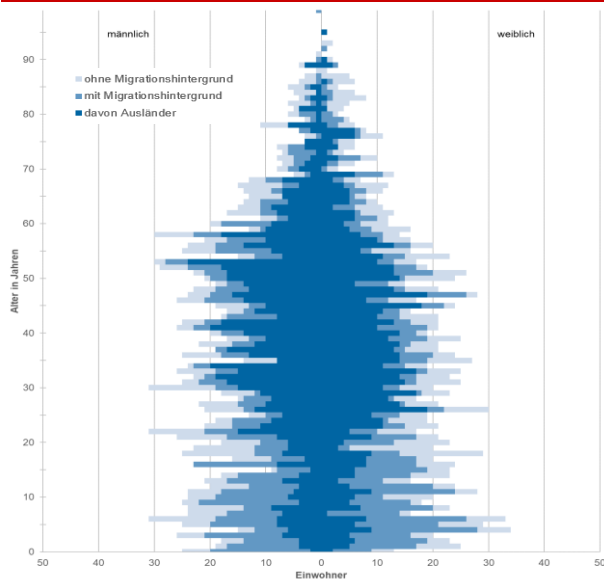

Hochstätt

Datenstand: 31.12.2021

Lage und Fläche

Stadtbezirk	10	Seckenheim
Stadtteil	101	Seckenheim
	102	Hochstätt

Fläche in km²

2,30

Einwohner je km²

1.339

Bevölkerungsstruktur

Wohnberechtigte Bevölkerung		3.091
Bevölkerung am Ort der Hauptwohnung		3.079
männlich	50,6%	1.559
weiblich	49,4%	1.520
ledig	51,7%	1.593
verheiratet/verpartnert	37,9%	1.168
geschieden	6,7%	206
verwitwet	3,6%	112
römisch-katholisch	18,8%	578
evangelisch	11,9%	367
sonstige	2,4%	74
keine Angabe	66,9%	2.060
ohne Migrationshintergrund	26,0%	800
mit Migrationshintergrund	74,0%	2.279
darunter: Ausländer		1.405

Altersdurchschnitt in Jahren

36,0

Geburten	37
Sterbefälle	23
Saldo	+14
Zuzüge	325
Fortzüge	381
Saldo	-56

Bevölkerungsprognose von 2020 bis 2040 in % **+12,0**

Privathaushalte

Sinus-Milieus

Wohnungen

Migrationshintergrund und Bezugsland