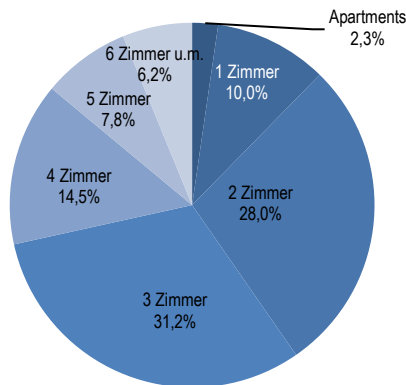

Altersdurchschnitt in Jahren	44,9
Geburten	128
Sterbefälle	163
Saldo	-35
Zuzüge	1.096
Fortzüge	963
Saldo	+133

Bevölkerungsprognose von 2015 bis 2036 in %* **+11,8**

Privathaushalte

Sinus-Milieus

Wohnungen