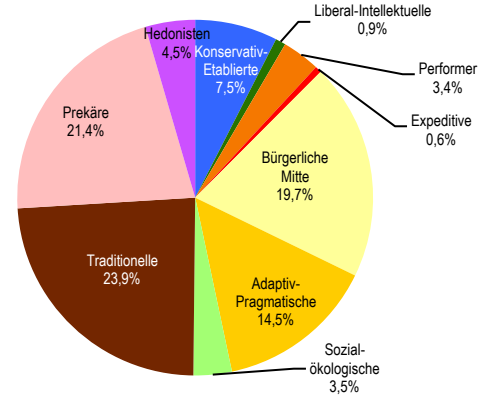

Fläche in km² 26,71 **Einwohner je km²** 513

Bevölkerungsstruktur

Wohnberechtigte Bevölkerung	13.918
Bevölkerung am Ort der Hauptwohnung	13.689
männlich	49,4% 6.765
weiblich	50,6% 6.924
ledig	38,6% 5.283
verheiratet/verpartnert	45,2% 6.181
geschieden	8,4% 1.149
verwitwet	7,9% 1.076
römisch-katholisch	30,6% 4.189
evangelisch	28,1% 3.847
sonstige	1,2% 166
keine Angabe	40,1% 5.487
ohne Migrationshintergrund	66,9% 9.158
mit Migrationshintergrund	33,1% 4.531
darunter: Ausländer	2.485

Altersdurchschnitt in Jahren	44,9
Geburten	128
Sterbefälle	163
Saldo	-35
Zuzüge	1.096
Fortzüge	963
Saldo	+133

Bevölkerungsprognose von 2015 bis 2036 in %* **+11,8**

Privathaushalte

Sinus-Milieus

Wohnungen

Ethnische Zusammensetzung – Bezugsland

Bundestagswahl 24. September 2017

Wahlbeteiligung in %

72,5

Arbeitsmarkt

Sozialversicherungspflichtig Beschäftigte	5.762
Beschäftigungsquote	63,7%
Arbeitslose	252
Arbeitslosenquotient*	2,8%