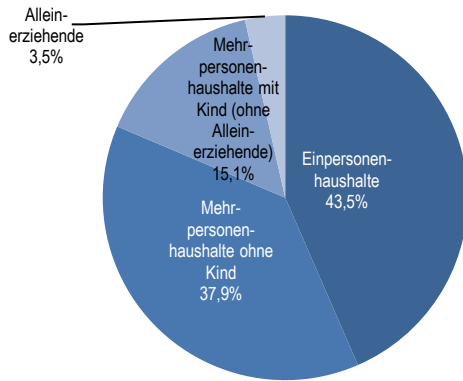

Statistische Daten 2018

Sandhofen

Datenstand: 31.12.2017

Lage und Fläche

Stadtbezirk	06 Sandhofen
Stadtteil	060 Sandhofen
Statistische Bezirke	0601 Sandhofen-West 0602 Sandhofen-Mitte 0603 Sandhofen-Nord 0604 Sandhofen-Südost 0605 Scharhof 0606 Kirschgartshausen 0607 Blumenau, Sandtorf

Fläche in km² 26,71 **Einwohner je km²** 513

Bevölkerungsstruktur

Wohnberechtigte Bevölkerung	13.918
Bevölkerung am Ort der Hauptwohnung	13.689
männlich	49,4% 6.765
weiblich	50,6% 6.924
ledig	38,6% 5.283
verheiratet/verpartnert	45,2% 6.181
geschieden	8,4% 1.149
verwitwet	7,9% 1.076
römisch-katholisch	30,6% 4.189
evangelisch	28,1% 3.847
sonstige	1,2% 166
keine Angabe	40,1% 5.487
ohne Migrationshintergrund	66,9% 9.158
mit Migrationshintergrund	33,1% 4.531
darunter: Ausländer	2.485

Altersdurchschnitt in Jahren	44,9
Geburten	128
Sterbefälle	163
Saldo	-35
Zuzüge	1.096
Fortzüge	963
Saldo	+133

Bevölkerungsprognose von 2015 bis 2036 in %* **+11,8**

Privathaushalte

Sinus-Milieus

Wohnungen

Ethnische Zusammensetzung – Bezugsland

Bundestagswahl 24. September 2017

Wahlbeteiligung in %

72,5

Arbeitsmarkt

Sozialversicherungspflichtig Beschäftigte	5.762
Beschäftigungsquote	63,7%
Arbeitslose	252
Arbeitslosenquotient*	2,8%