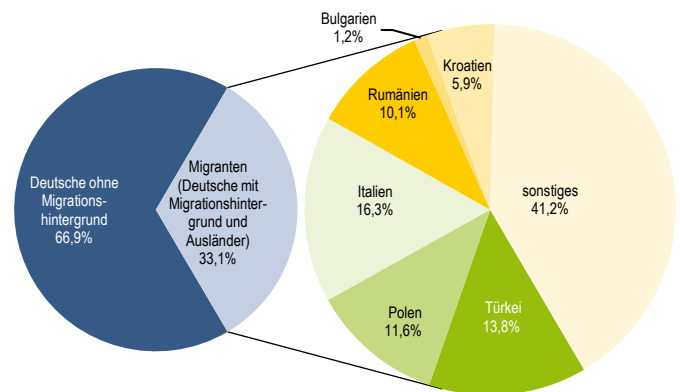

Altersdurchschnitt in Jahren	44,9
Geburten	128
Sterbefälle	163
Saldo	-35
Zuzüge	1.096
Fortzüge	963
Saldo	+133

Bevölkerungsprognose von 2015 bis 2036 in %* **+11,8**

Privathaushalte

Sinus-Milieus

Wohnungen

Ethnische Zusammensetzung – Bezugsland

Bundestagswahl 24. September 2017

Wahlbeteiligung in %

72,5

Arbeitsmarkt

Sozialversicherungspflichtig Beschäftigte	5.762
Beschäftigungsquote	63,7%
Arbeitslose	252
Arbeitslosenquotient*	2,8%