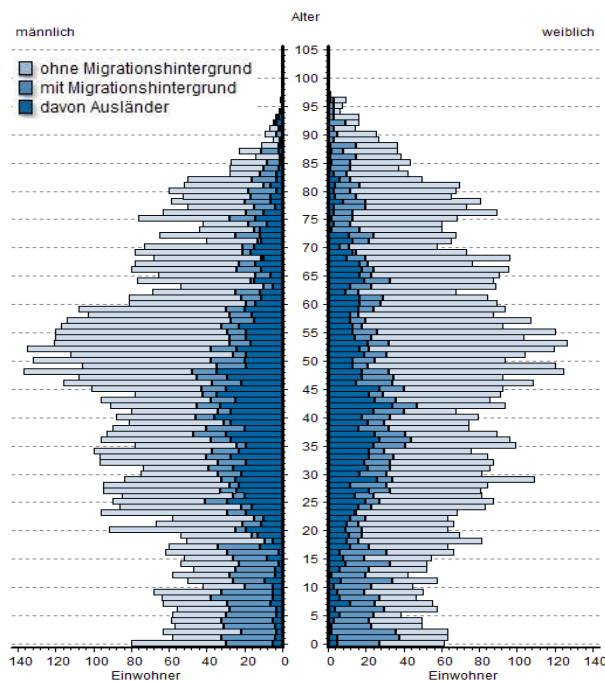

Statistische Daten 2018

Sandhofen

Datenstand: 31.12.2017

Lage und Fläche

Stadtbezirk	06 Sandhofen
Stadtteil	060 Sandhofen
Statistische Bezirke	0601 Sandhofen-West 0602 Sandhofen-Mitte 0603 Sandhofen-Nord 0604 Sandhofen-Südost 0605 Scharhof 0606 Kirschgartshausen 0607 Blumenau, Sandtorf

Fläche in km² 26,71 **Einwohner je km²** 513

Bevölkerungsstruktur

Wohnberechtigte Bevölkerung	13.918
Bevölkerung am Ort der Hauptwohnung	13.689
männlich	49,4% 6.765
weiblich	50,6% 6.924
ledig	38,6% 5.283
verheiratet/verpartnert	45,2% 6.181
geschieden	8,4% 1.149
verwitwet	7,9% 1.076
römisch-katholisch	30,6% 4.189
evangelisch	28,1% 3.847
sonstige	1,2% 166
keine Angabe	40,1% 5.487
ohne Migrationshintergrund	66,9% 9.158
mit Migrationshintergrund	33,1% 4.531
darunter: Ausländer	2.485

Altersdurchschnitt in Jahren	44,9
Geburten	128
Sterbefälle	163
Saldo	-35
Zuzüge	1.096
Fortzüge	963
Saldo	+133

Bevölkerungsprognose von 2015 bis 2036 in %* **+11,8**

Privathaushalte

Sinus-Milieus

Wohnungen