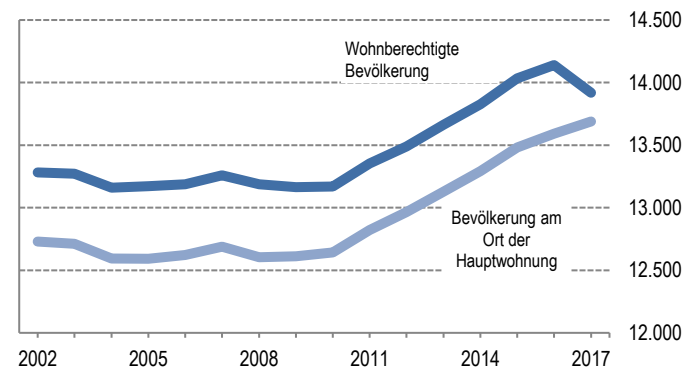

Statistische Daten 2018

Sandhofen

Datenstand: 31.12.2017

Lage und Fläche

Stadtbezirk	06 Sandhofen
Stadtteil	060 Sandhofen
Statistische Bezirke	0601 Sandhofen-West 0602 Sandhofen-Mitte 0603 Sandhofen-Nord 0604 Sandhofen-Südost 0605 Scharhof 0606 Kirschgartshausen 0607 Blumenau, Sandtorf

Fläche in km² 26,71 **Einwohner je km²** 513

Bevölkerungsstruktur

Wohnberechtigte Bevölkerung	13.918
Bevölkerung am Ort der Hauptwohnung	13.689
männlich	49,4% 6.765
weiblich	50,6% 6.924
ledig	38,6% 5.283
verheiratet/verpartnert	45,2% 6.181
geschieden	8,4% 1.149
verwitwet	7,9% 1.076
römisch-katholisch	30,6% 4.189
evangelisch	28,1% 3.847
sonstige	1,2% 166
keine Angabe	40,1% 5.487
ohne Migrationshintergrund	66,9% 9.158
mit Migrationshintergrund	33,1% 4.531
darunter: Ausländer	2.485

Altersdurchschnitt in Jahren	44,9
Geburten	128
Sterbefälle	163
Saldo	-35
Zuzüge	1.096
Fortzüge	963
Saldo	+133

Bevölkerungsprognose von 2015 bis 2036 in %* **+11,8**

Privathaushalte

Sinus-Milieus

Wohnungen