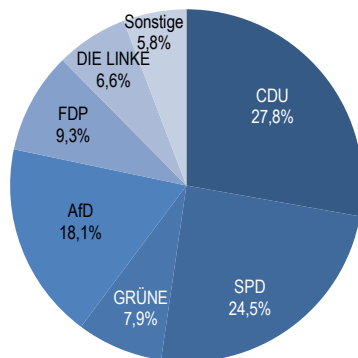

Statistische Daten 2018

Sandhofen

Datenstand: 31.12.2017

Lage und Fläche

Stadtbezirk	06 Sandhofen
Stadtteil	060 Sandhofen
Statistische Bezirke	0601 Sandhofen-West 0602 Sandhofen-Mitte 0603 Sandhofen-Nord 0604 Sandhofen-Südost 0605 Scharhof 0606 Kirschgartshausen 0607 Blumenau, Sandtorf

Altersdurchschnitt in Jahren	44,9
Geburten	128
Sterbefälle	163
Saldo	-35
Zuzüge	1.096
Fortzüge	963
Saldo	+133

Bevölkerungsprognose von 2015 bis 2036 in %* **+11,8**

Privathaushalte

Sinus-Milieus

Wohnungen

Ethnische Zusammensetzung – Bezugsland

Bundestagswahl 24. September 2017

Wahlbeteiligung in %

72,5

Arbeitsmarkt

Sozialversicherungspflichtig Beschäftigte	5.762
Beschäftigungsquote	63,7%
Arbeitslose	252
Arbeitslosenquotient*	2,8%