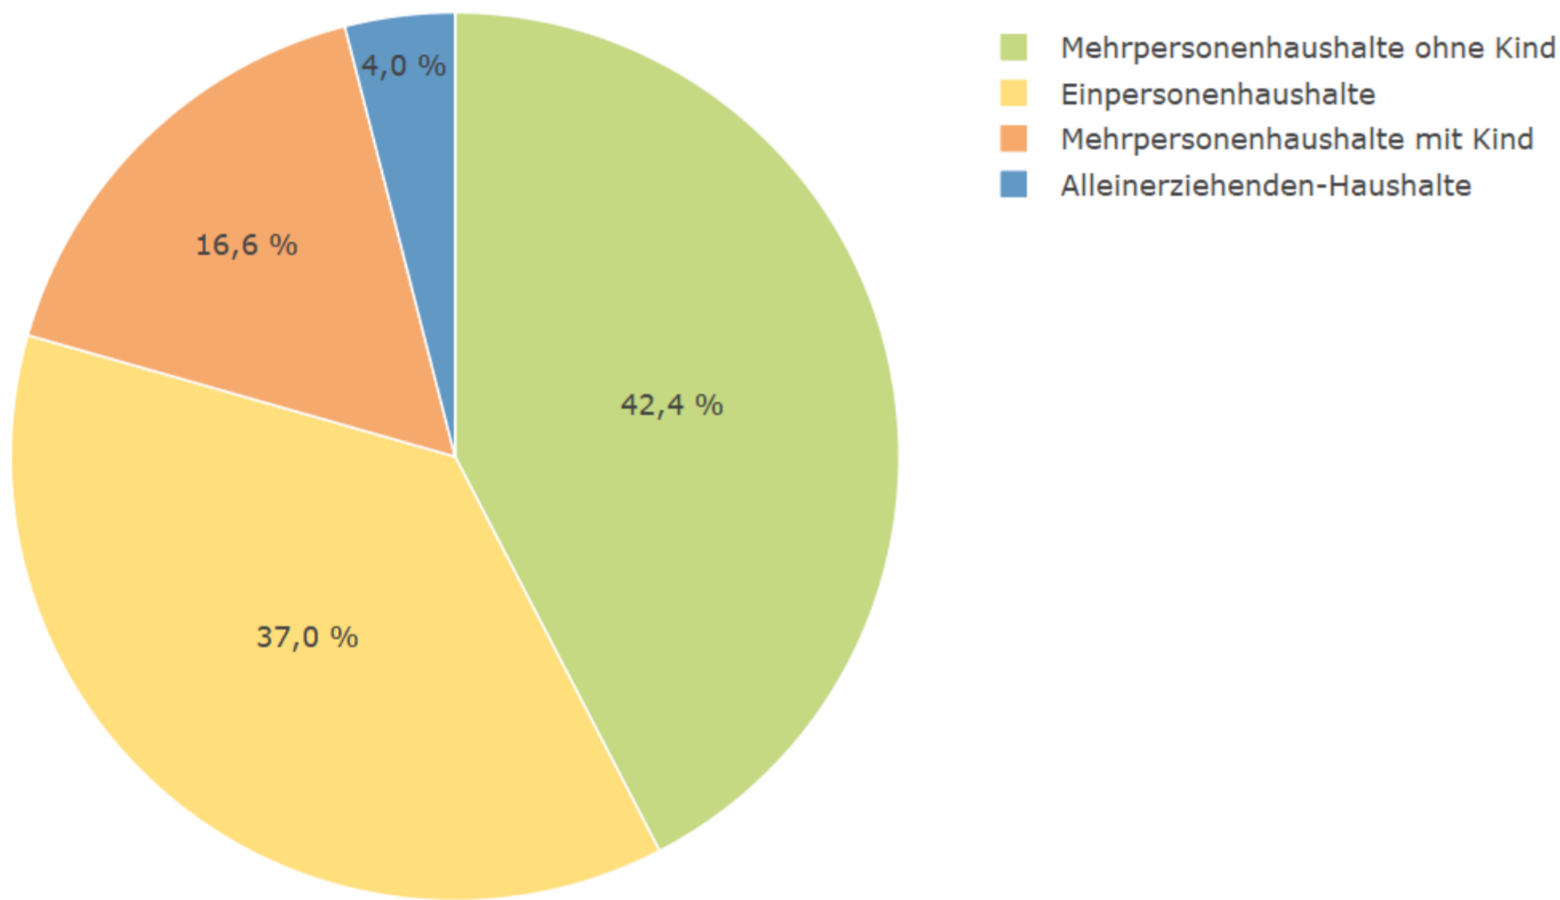

Schönau-Süd auf einen Blick

Alterspyramide nach Migrationshintergrund

Bevölkerungsprognose

3.764 Wohnberechtigte Bevölkerung	3.744 Bevölkerung am Ort der Hauptwohnung	20 Bevölkerung am Ort der Nebenwohnung
49,7 Frauenanteil in %	50,3 Männeranteil in %	45,6 Durchschnittsalter in Jahren
27 Anzahl an Geburten	45 Anzahl an Sterbefällen	-18 Saldo Geburten und Sterbefälle
428 Binnen- und Ausenzuzüge	384 Binnen- und Außenfortzüge	44 Saldo gesamte Zu- und Fortzüge

Familienstand

Religionszugehörigkeit

Bevölkerung nach Migrationshintergrund

Häufigstes Bezugsland von Personen mit Migrationshintergrund

Privathaushalte

Wohnungen

Sinus-Milieus

Gemeinderatswahl 2024 (ohne Briefwahlstimmen)

1.631

Sozialversicherungspflichtig Beschäftigte

67,7

Beschäftigungsquote in %

119

Arbeitslose absolut

4,9

Arbeitslosenquotient in %