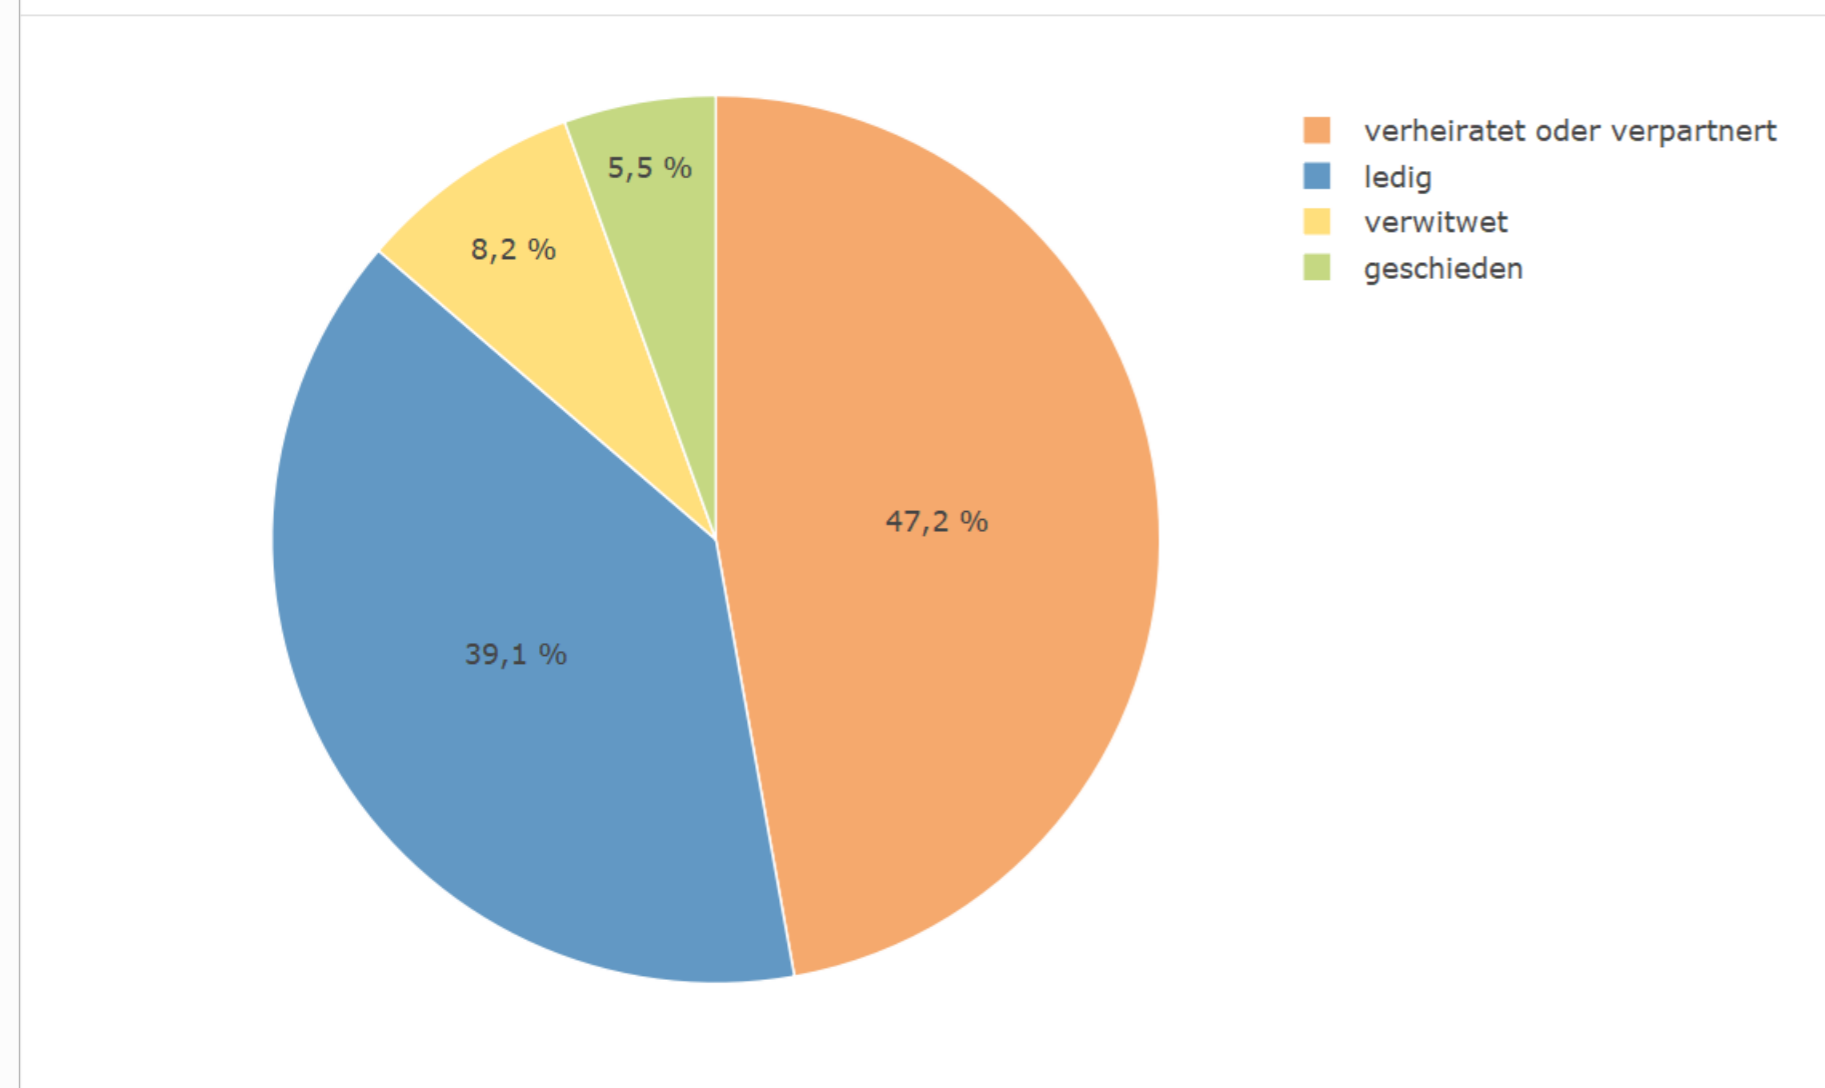

Schönau-Süd auf einen Blick

Alterspyramide nach Migrationshintergrund

Bevölkerungsprognose

3.764 Wohnberechtigte Bevölkerung	3.744 Bevölkerung am Ort der Hauptwohnung	20 Bevölkerung am Ort der Nebenwohnung
49,7 Frauenanteil in %	50,3 Männeranteil in %	45,6 Durchschnittsalter in Jahren
27 Anzahl an Geburten	45 Anzahl an Sterbefällen	-18 Saldo Geburten und Sterbefälle
428 Binnen- und Ausenzuzüge	384 Binnen- und Außenfortzüge	44 Saldo gesamte Zu- und Fortzüge

Familienstand

Religionszugehörigkeit

Bevölkerung nach Migrationshintergrund

Häufigstes Bezugsland von Personen mit Migrationshintergrund

Privathaushalte

Wohnungen

Sinus-Milieus

Gemeinderatswahl 2024 (ohne Briefwahlstimmen)

1.631

Sozialversicherungspflichtig Beschäftigte

67,7

Beschäftigungsquote in %

119

Arbeitslose absolut

4,9

Arbeitslosenquotient in %