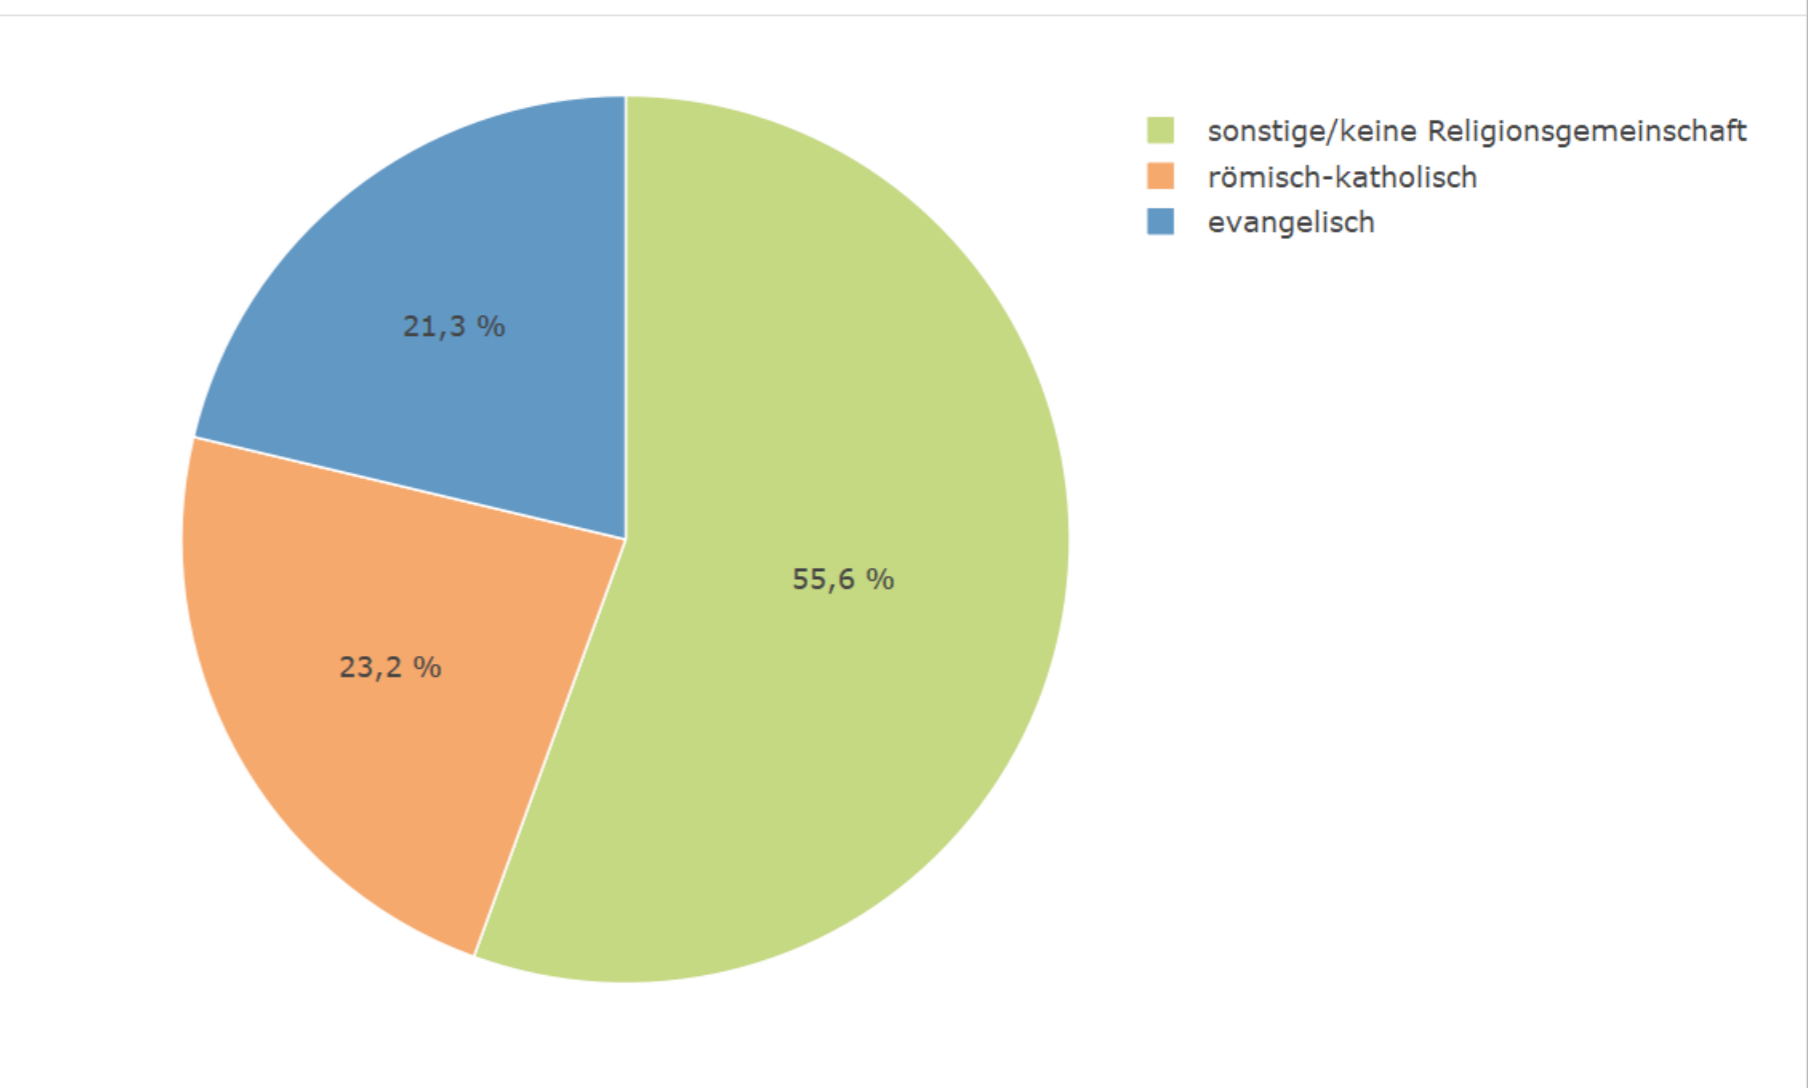

Schönau-Süd auf einen Blick

Alterspyramide nach Migrationshintergrund

Bevölkerungsprognose

3.764 Wohnberechtigte Bevölkerung	3.744 Bevölkerung am Ort der Hauptwohnung	20 Bevölkerung am Ort der Nebenwohnung
49,7 Frauenanteil in %	50,3 Männeranteil in %	45,6 Durchschnittsalter in Jahren
27 Anzahl an Geburten	45 Anzahl an Sterbefällen	-18 Saldo Geburten und Sterbefälle
428 Binnen- und Ausenzuzüge	384 Binnen- und Außenfortzüge	44 Saldo gesamte Zu- und Fortzüge

Familienstand

Religionszugehörigkeit

Bevölkerung nach Migrationshintergrund

Häufigstes Bezugsland von Personen mit Migrationshintergrund

Privathaushalte

Wohnungen

Sinus-Milieus

Gemeinderatswahl 2024 (ohne Briefwahlstimmen)

1.631

Sozialversicherungspflichtig Beschäftigte

67,7

Beschäftigungsquote in %

119

Arbeitslose absolut

4,9

Arbeitslosenquotient in %