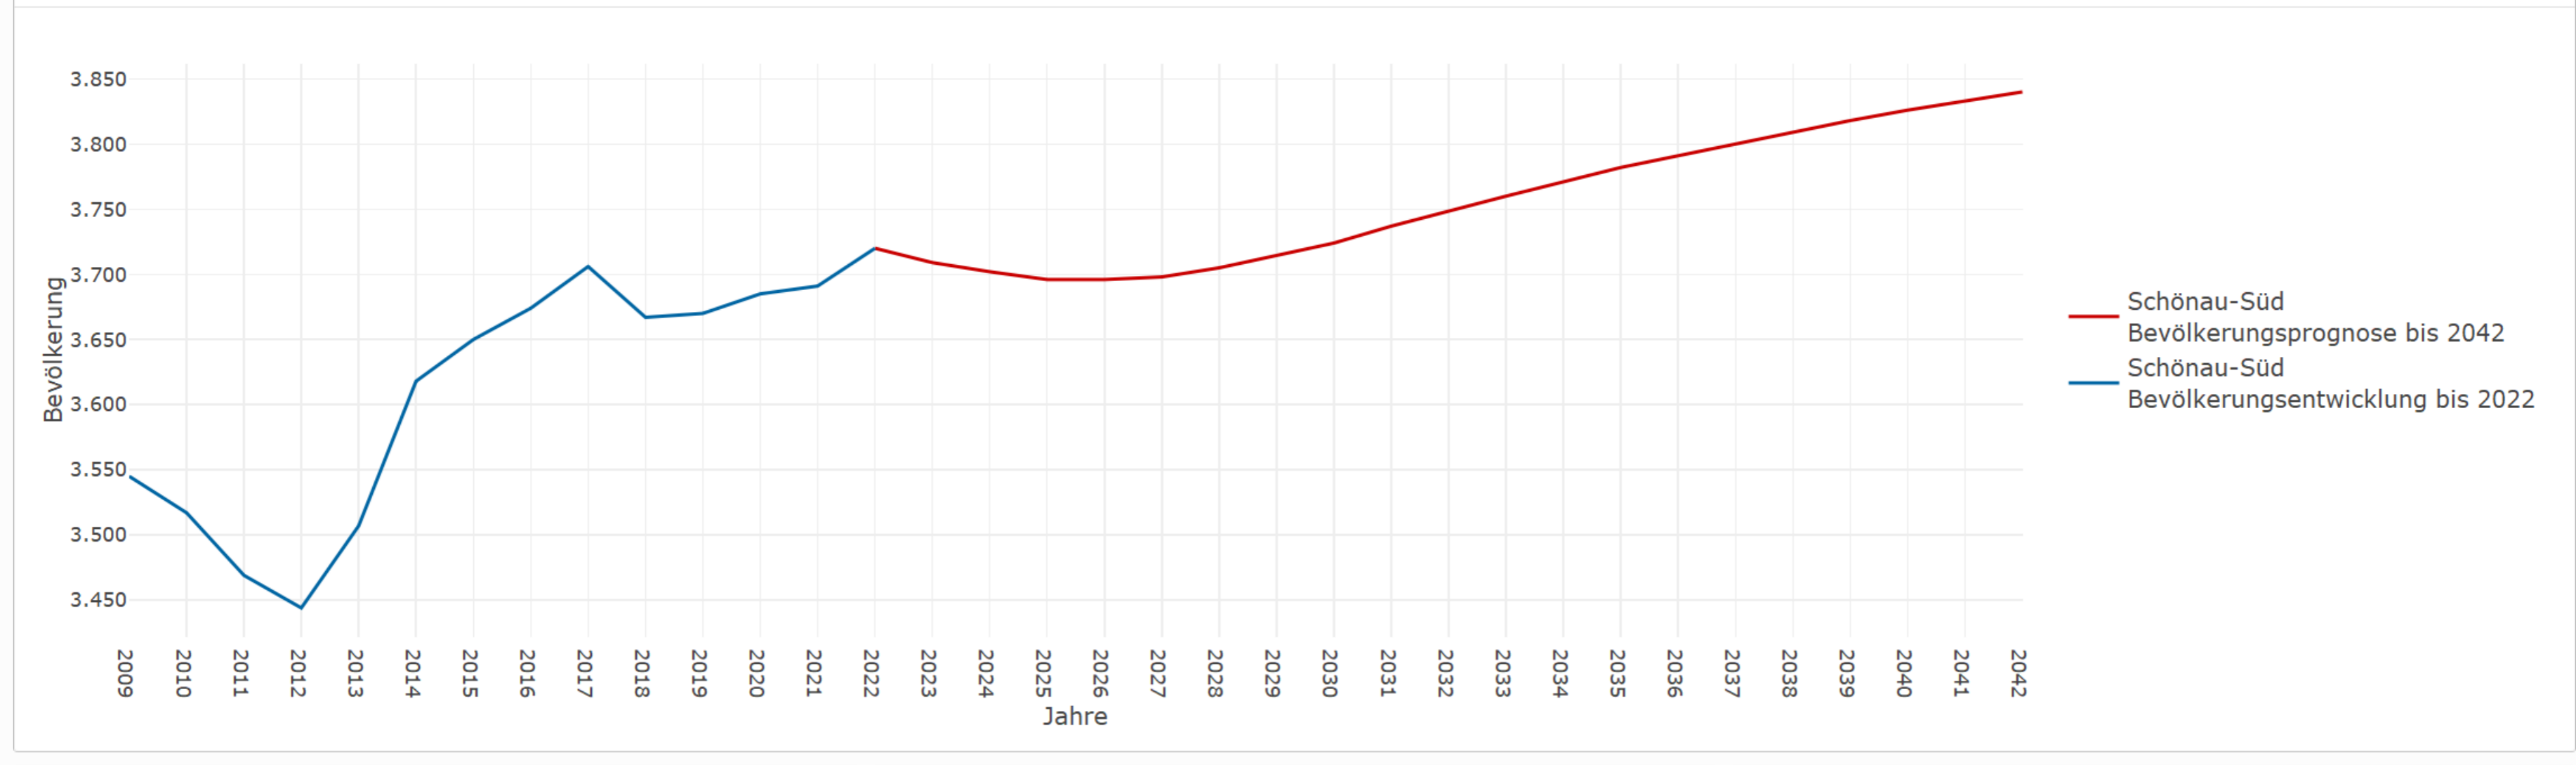

Schönau-Süd auf einen Blick

Alterspyramide nach Migrationshintergrund

Bevölkerungsprognose

3.764 Wohnberechtigte Bevölkerung	3.744 Bevölkerung am Ort der Hauptwohnung	20 Bevölkerung am Ort der Nebenwohnung
49,7 Frauenanteil in %	50,3 Männeranteil in %	45,6 Durchschnittsalter in Jahren
27 Anzahl an Geburten	45 Anzahl an Sterbefällen	-18 Saldo Geburten und Sterbefälle
428 Binnen- und Ausenzuzüge	384 Binnen- und Außenfortzüge	44 Saldo gesamte Zu- und Fortzüge

Familienstand

Religionszugehörigkeit

Bevölkerung nach Migrationshintergrund

Häufigstes Bezugsland von Personen mit Migrationshintergrund

Privathaushalte

Wohnungen

Sinus-Milieus

Gemeinderatswahl 2024 (ohne Briefwahlstimmen)

1.631

Sozialversicherungspflichtig Beschäftigte

67,7

Beschäftigungsquote in %

119

Arbeitslose absolut

4,9

Arbeitslosenquotient in %