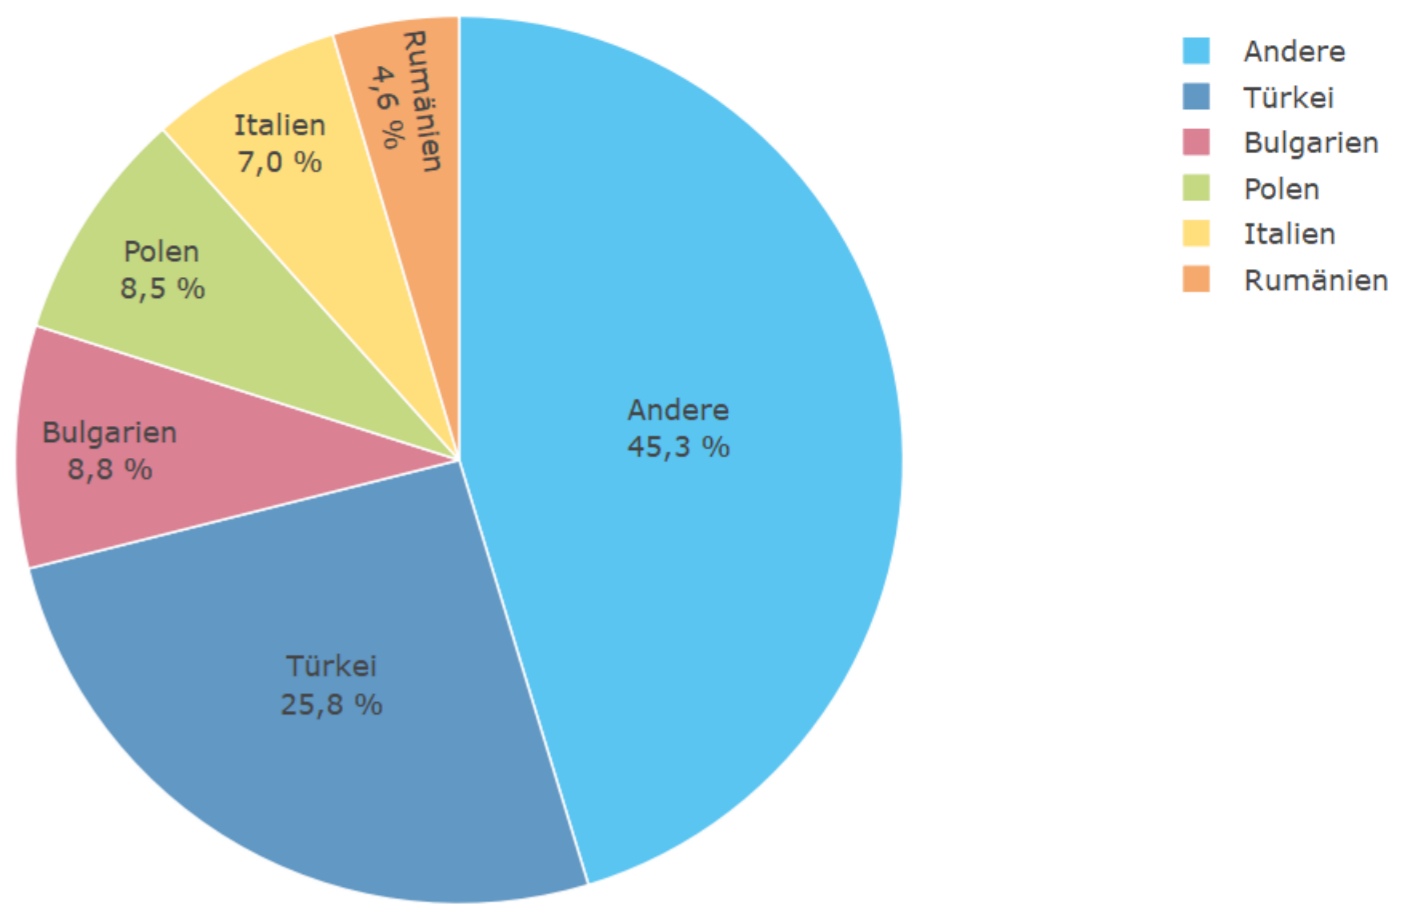

Schönau-Süd auf einen Blick

Alterspyramide nach Migrationshintergrund

Bevölkerungsprognose

3.764 Wohnberechtigte Bevölkerung	3.744 Bevölkerung am Ort der Hauptwohnung	20 Bevölkerung am Ort der Nebenwohnung
49,7 Frauenanteil in %	50,3 Männeranteil in %	45,6 Durchschnittsalter in Jahren
27 Anzahl an Geburten	45 Anzahl an Sterbefällen	-18 Saldo Geburten und Sterbefälle
428 Binnen- und Ausenzuzüge	384 Binnen- und Außenfortzüge	44 Saldo gesamte Zu- und Fortzüge

Familienstand

Religionszugehörigkeit

Bevölkerung nach Migrationshintergrund

Häufigstes Bezugsland von Personen mit Migrationshintergrund

Privathaushalte

Wohnungen

Sinus-Milieus

Gemeinderatswahl 2024 (ohne Briefwahlstimmen)

1.631

Sozialversicherungspflichtig Beschäftigte

67,7

Beschäftigungsquote in %

119

Arbeitslose absolut

4,9

Arbeitslosenquotient in %