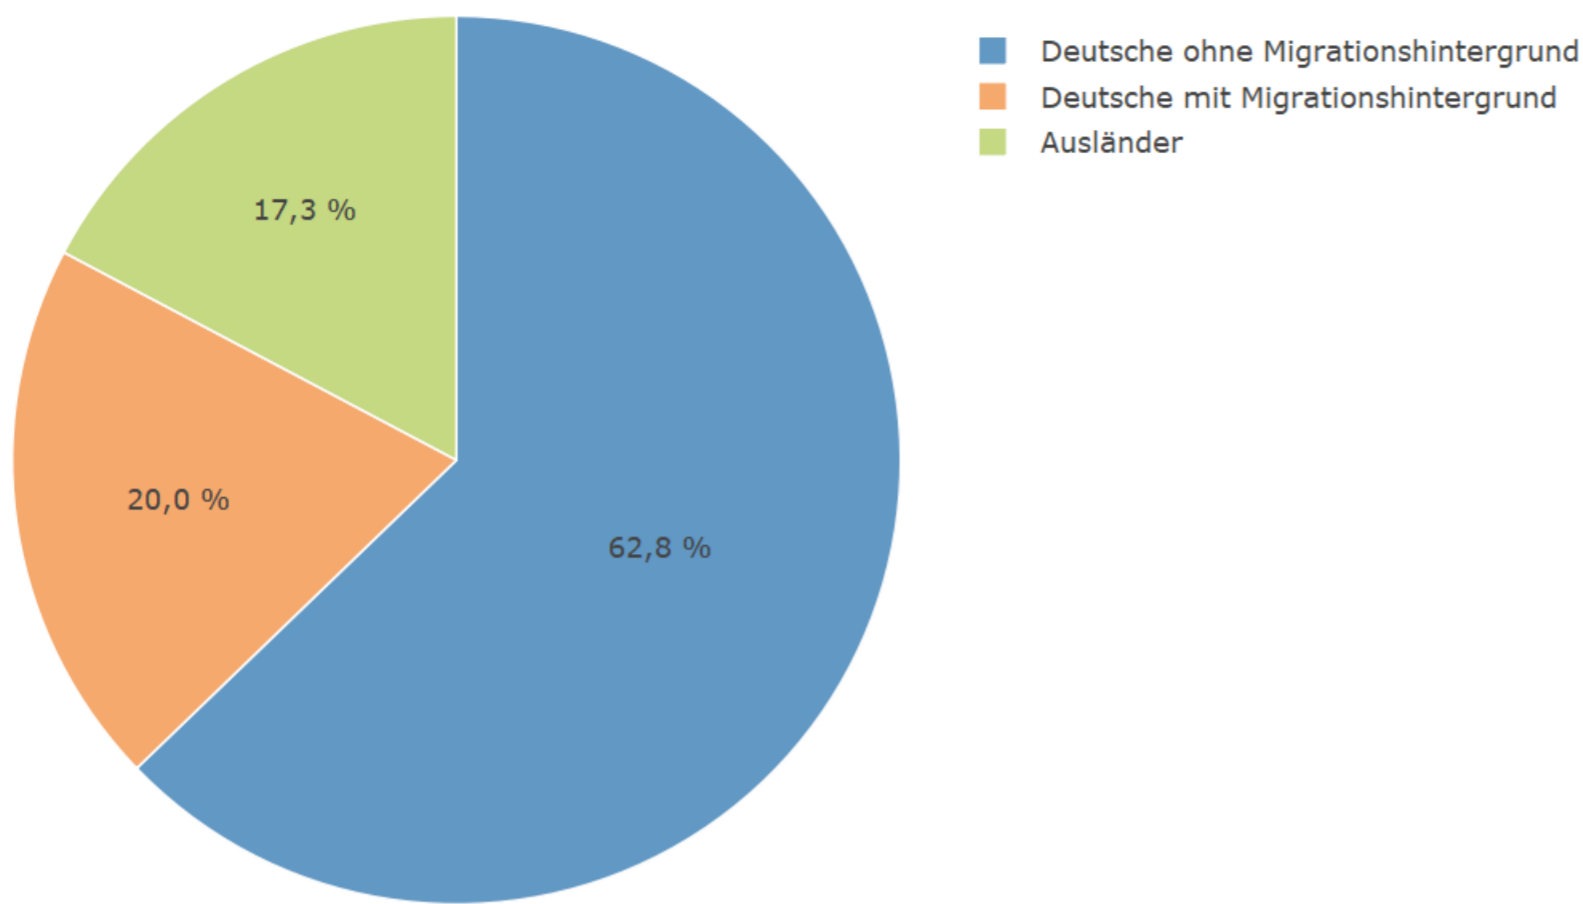

Schönau-Süd auf einen Blick

Alterspyramide nach Migrationshintergrund

Bevölkerungsprognose

3.764 Wohnberechtigte Bevölkerung	3.744 Bevölkerung am Ort der Hauptwohnung	20 Bevölkerung am Ort der Nebenwohnung
49,7 Frauenanteil in %	50,3 Männeranteil in %	45,6 Durchschnittsalter in Jahren
27 Anzahl an Geburten	45 Anzahl an Sterbefällen	-18 Saldo Geburten und Sterbefälle
428 Binnen- und Ausenzuzüge	384 Binnen- und Außenfortzüge	44 Saldo gesamte Zu- und Fortzüge

Familienstand

Religionszugehörigkeit

Bevölkerung nach Migrationshintergrund

Häufigstes Bezugsland von Personen mit Migrationshintergrund

Privathaushalte

Wohnungen

Sinus-Milieus

Gemeinderatswahl 2024 (ohne Briefwahlstimmen)

1.631

Sozialversicherungspflichtig Beschäftigte

67,7

Beschäftigungsquote in %

119

Arbeitslose absolut

4,9

Arbeitslosenquotient in %