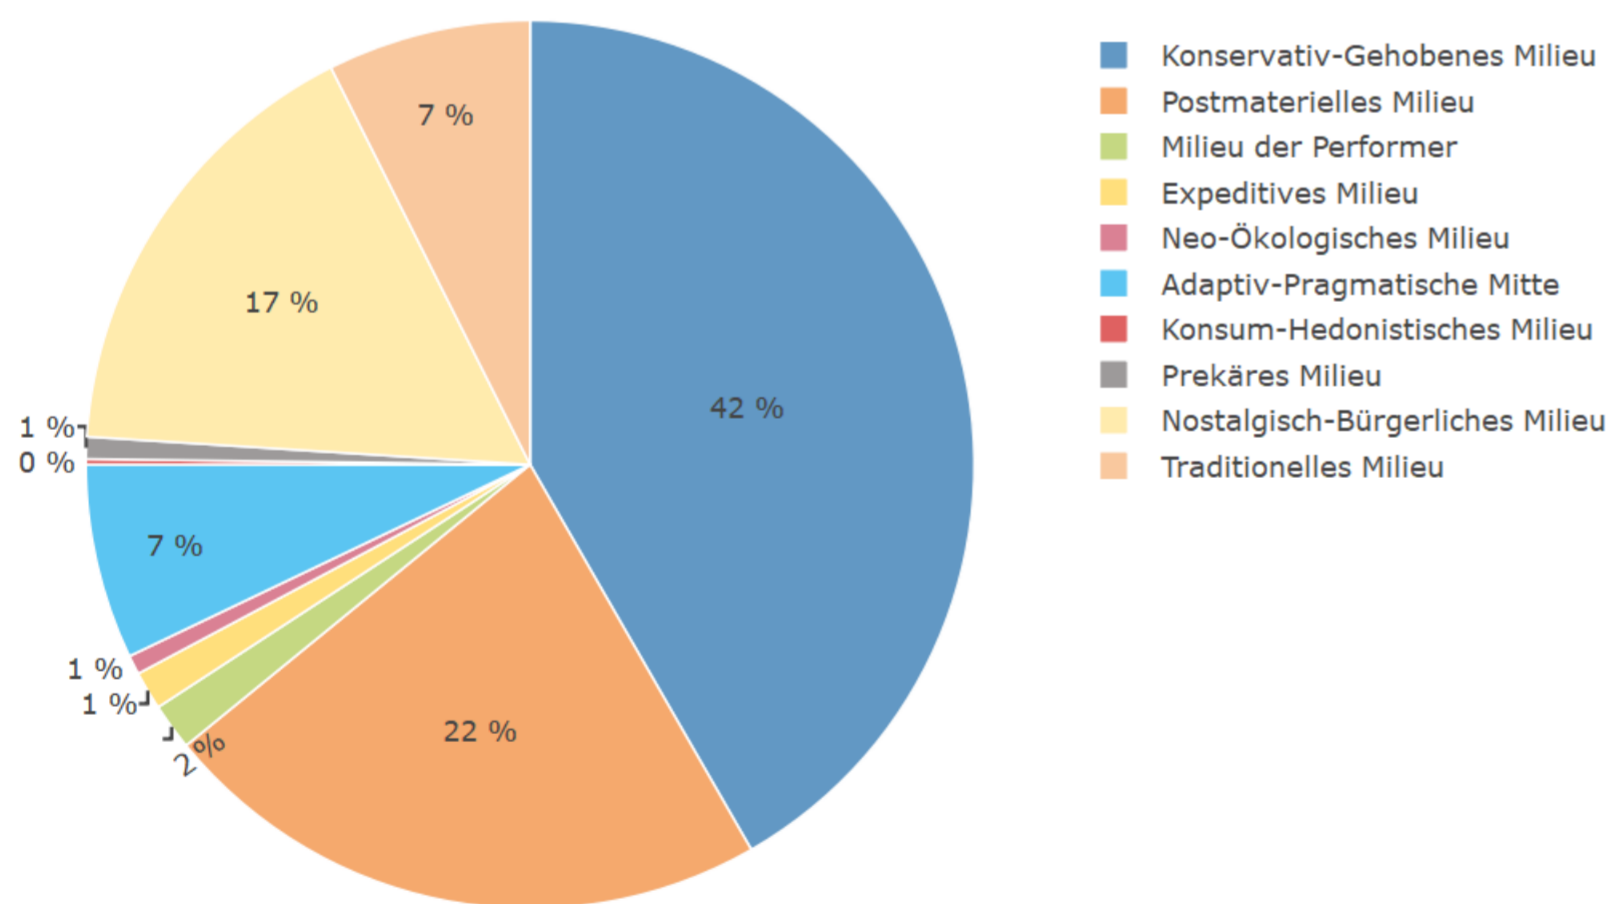

Schönau-Süd auf einen Blick

Alterspyramide nach Migrationshintergrund

Bevölkerungsprognose

3.764 Wohnberechtigte Bevölkerung	3.744 Bevölkerung am Ort der Hauptwohnung	20 Bevölkerung am Ort der Nebenwohnung
49,7 Frauenanteil in %	50,3 Männeranteil in %	45,6 Durchschnittsalter in Jahren
27 Anzahl an Geburten	45 Anzahl an Sterbefällen	-18 Saldo Geburten und Sterbefälle
428 Binnen- und Ausenzuzüge	384 Binnen- und Außenfortzüge	44 Saldo gesamte Zu- und Fortzüge

Familienstand

Religionszugehörigkeit

Bevölkerung nach Migrationshintergrund

Häufigstes Bezugsland von Personen mit Migrationshintergrund

Privathaushalte

Wohnungen

Sinus-Milieus

Gemeinderatswahl 2024 (ohne Briefwahlstimmen)

1.631

Sozialversicherungspflichtig Beschäftigte

67,7

Beschäftigungsquote in %

119

Arbeitslose absolut

4,9

Arbeitslosenquotient in %