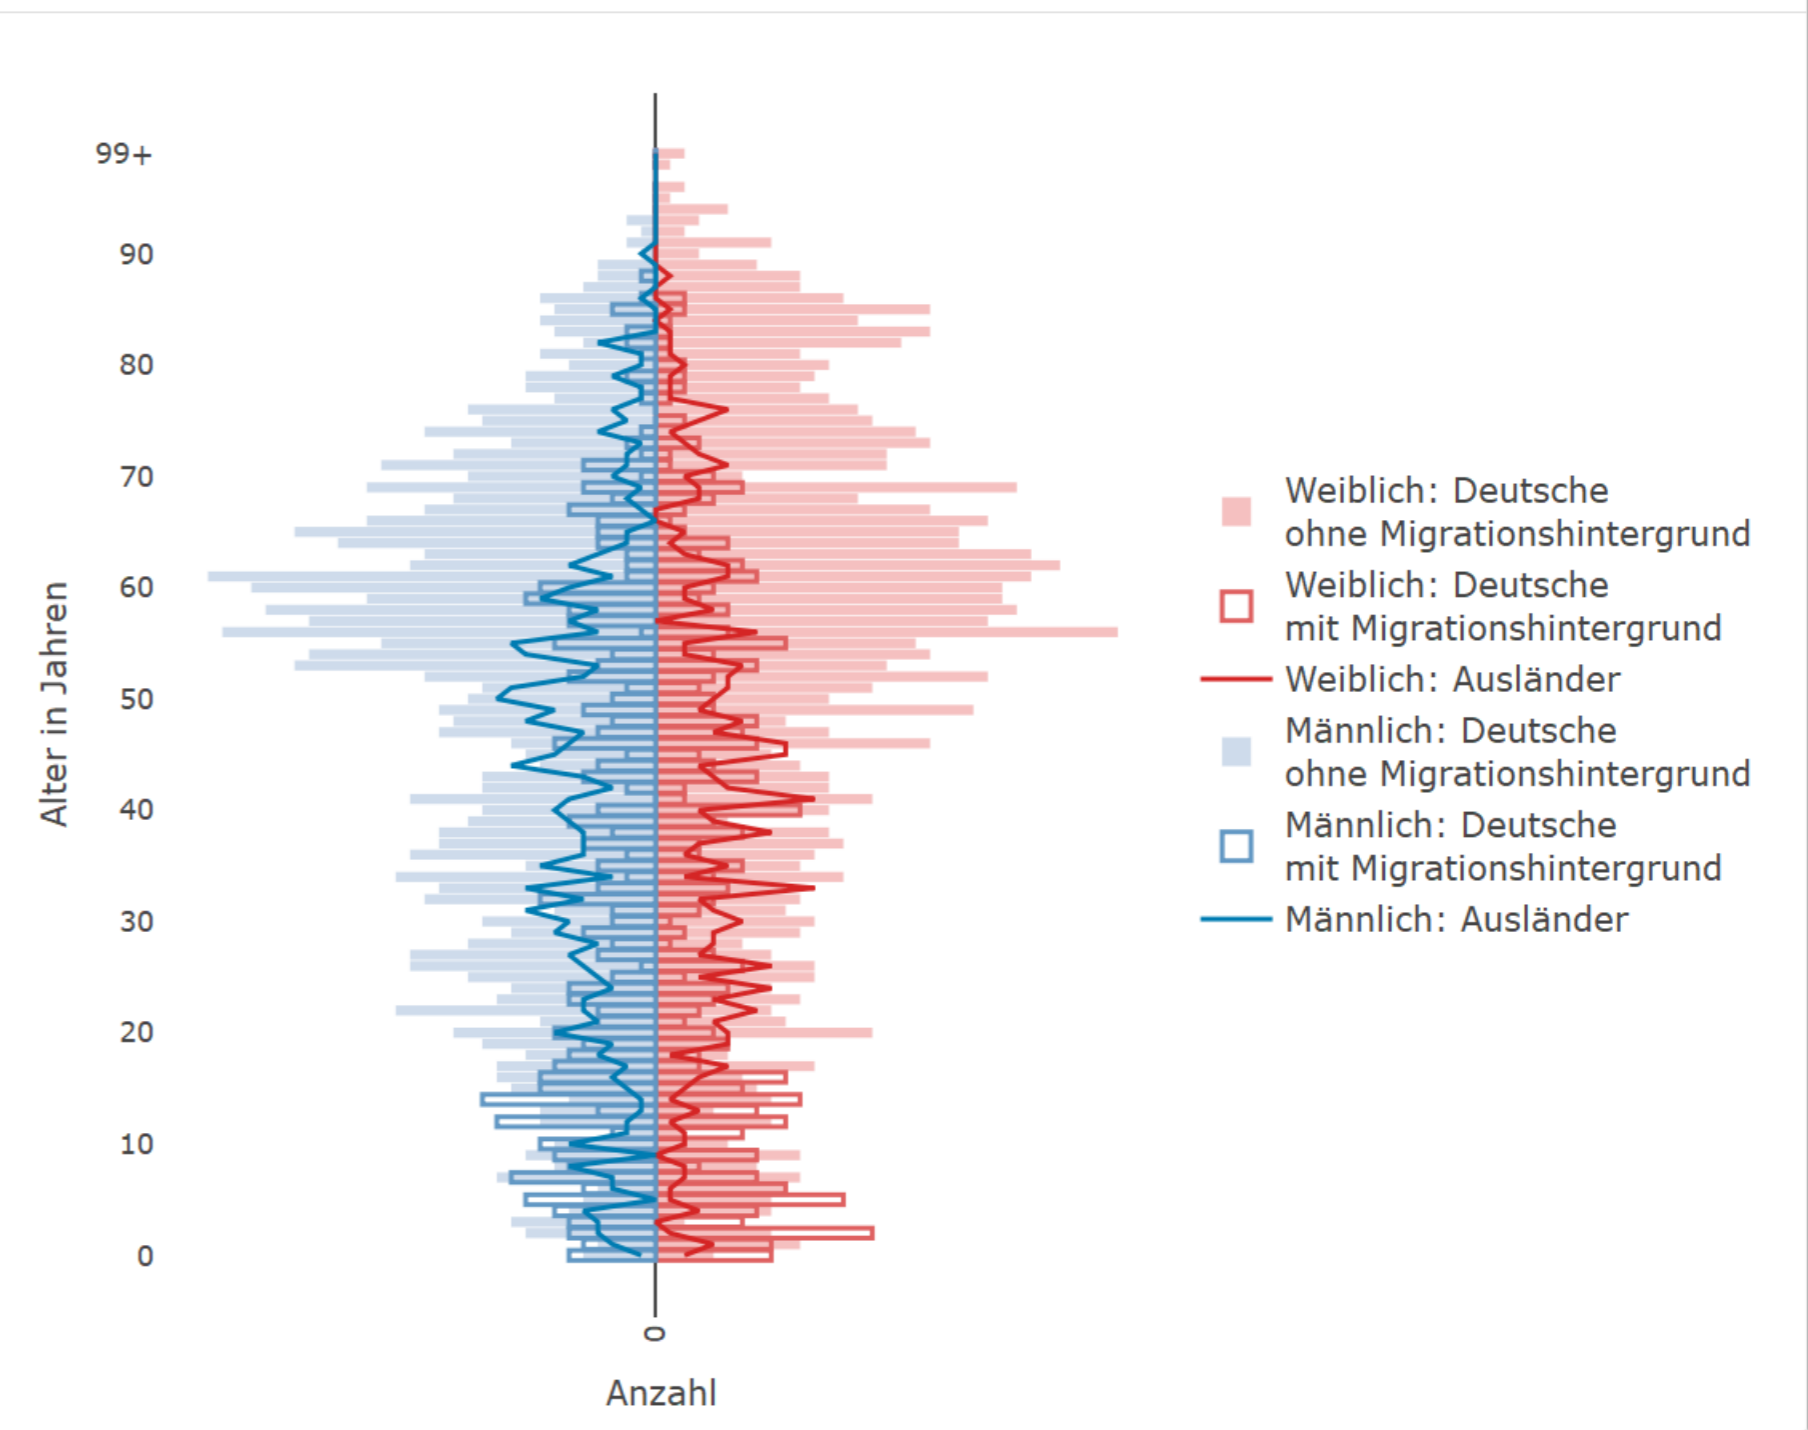

Schönau-Süd auf einen Blick

Alterspyramide nach Migrationshintergrund

Bevölkerungsprognose

3.764 Wohnberechtigte Bevölkerung	3.744 Bevölkerung am Ort der Hauptwohnung	20 Bevölkerung am Ort der Nebenwohnung
49,7 Frauenanteil in %	50,3 Männeranteil in %	45,6 Durchschnittsalter in Jahren
27 Anzahl an Geburten	45 Anzahl an Sterbefällen	-18 Saldo Geburten und Sterbefälle
428 Binnen- und Ausenzuzüge	384 Binnen- und Außenfortzüge	44 Saldo gesamte Zu- und Fortzüge

Familienstand

Religionszugehörigkeit

Bevölkerung nach Migrationshintergrund

Häufigstes Bezugsland von Personen mit Migrationshintergrund

Privathaushalte

Wohnungen

Sinus-Milieus

Gemeinderatswahl 2024 (ohne Briefwahlstimmen)

1.631

Sozialversicherungspflichtig Beschäftigte

67,7

Beschäftigungsquote in %

119

Arbeitslose absolut

4,9

Arbeitslosenquotient in %