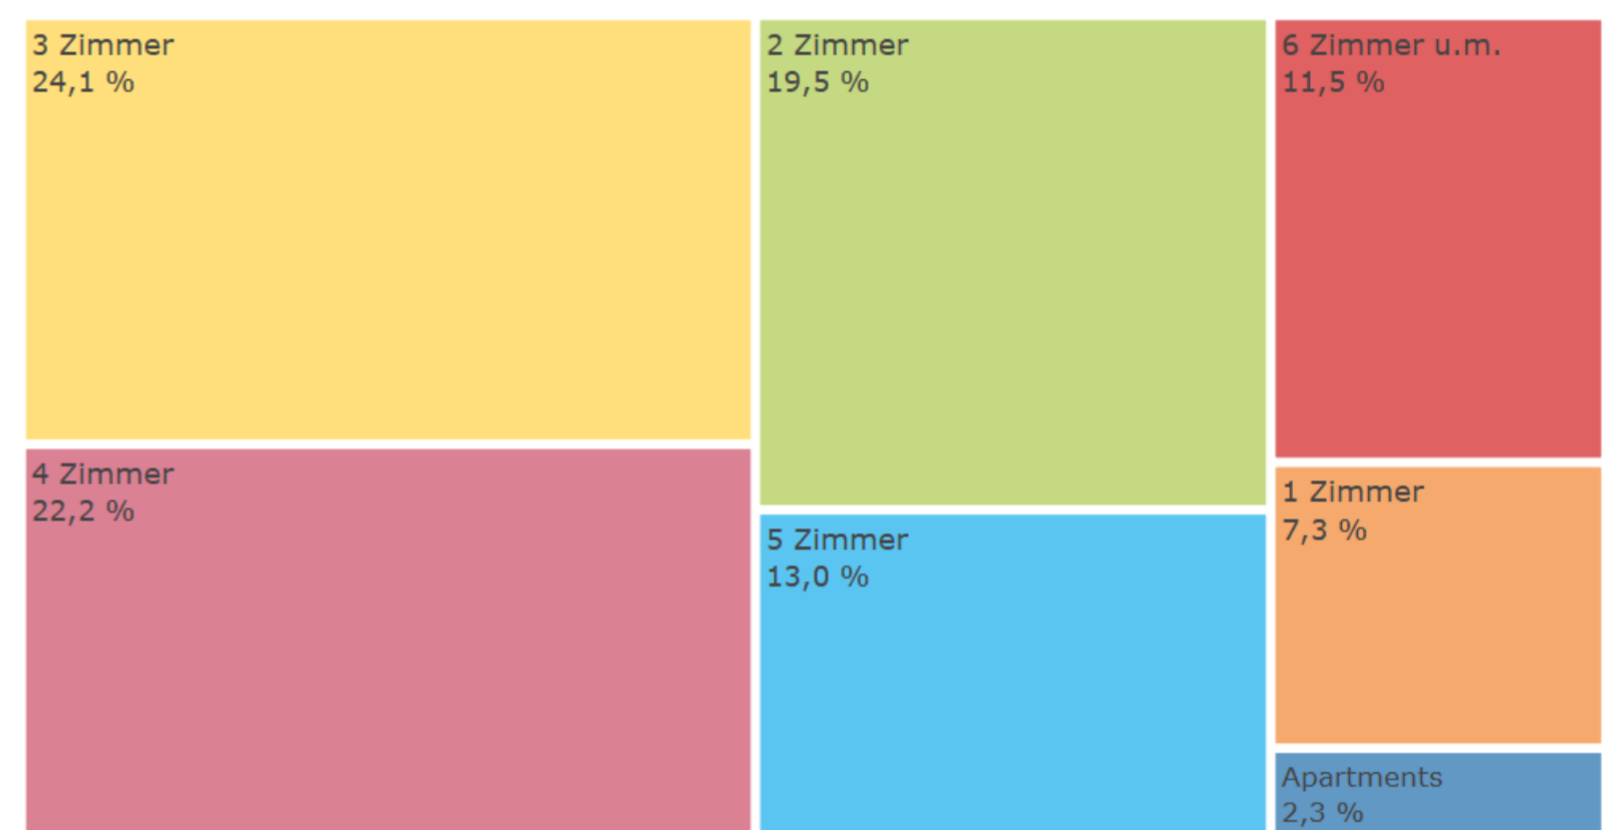

Schönau-Süd auf einen Blick

Alterspyramide nach Migrationshintergrund

Bevölkerungsprognose

3.764 Wohnberechtigte Bevölkerung	3.744 Bevölkerung am Ort der Hauptwohnung	20 Bevölkerung am Ort der Nebenwohnung
49,7 Frauenanteil in %	50,3 Männeranteil in %	45,6 Durchschnittsalter in Jahren
27 Anzahl an Geburten	45 Anzahl an Sterbefällen	-18 Saldo Geburten und Sterbefälle
428 Binnen- und Ausenzuzüge	384 Binnen- und Außenfortzüge	44 Saldo gesamte Zu- und Fortzüge

Familienstand

Religionszugehörigkeit

Bevölkerung nach Migrationshintergrund

Häufigstes Bezugsland von Personen mit Migrationshintergrund

Privathaushalte

Wohnungen

Sinus-Milieus

Gemeinderatswahl 2024 (ohne Briefwahlstimmen)

1.631

Sozialversicherungspflichtig Beschäftigte

67,7

Beschäftigungsquote in %

119

Arbeitslose absolut

4,9

Arbeitslosenquotient in %