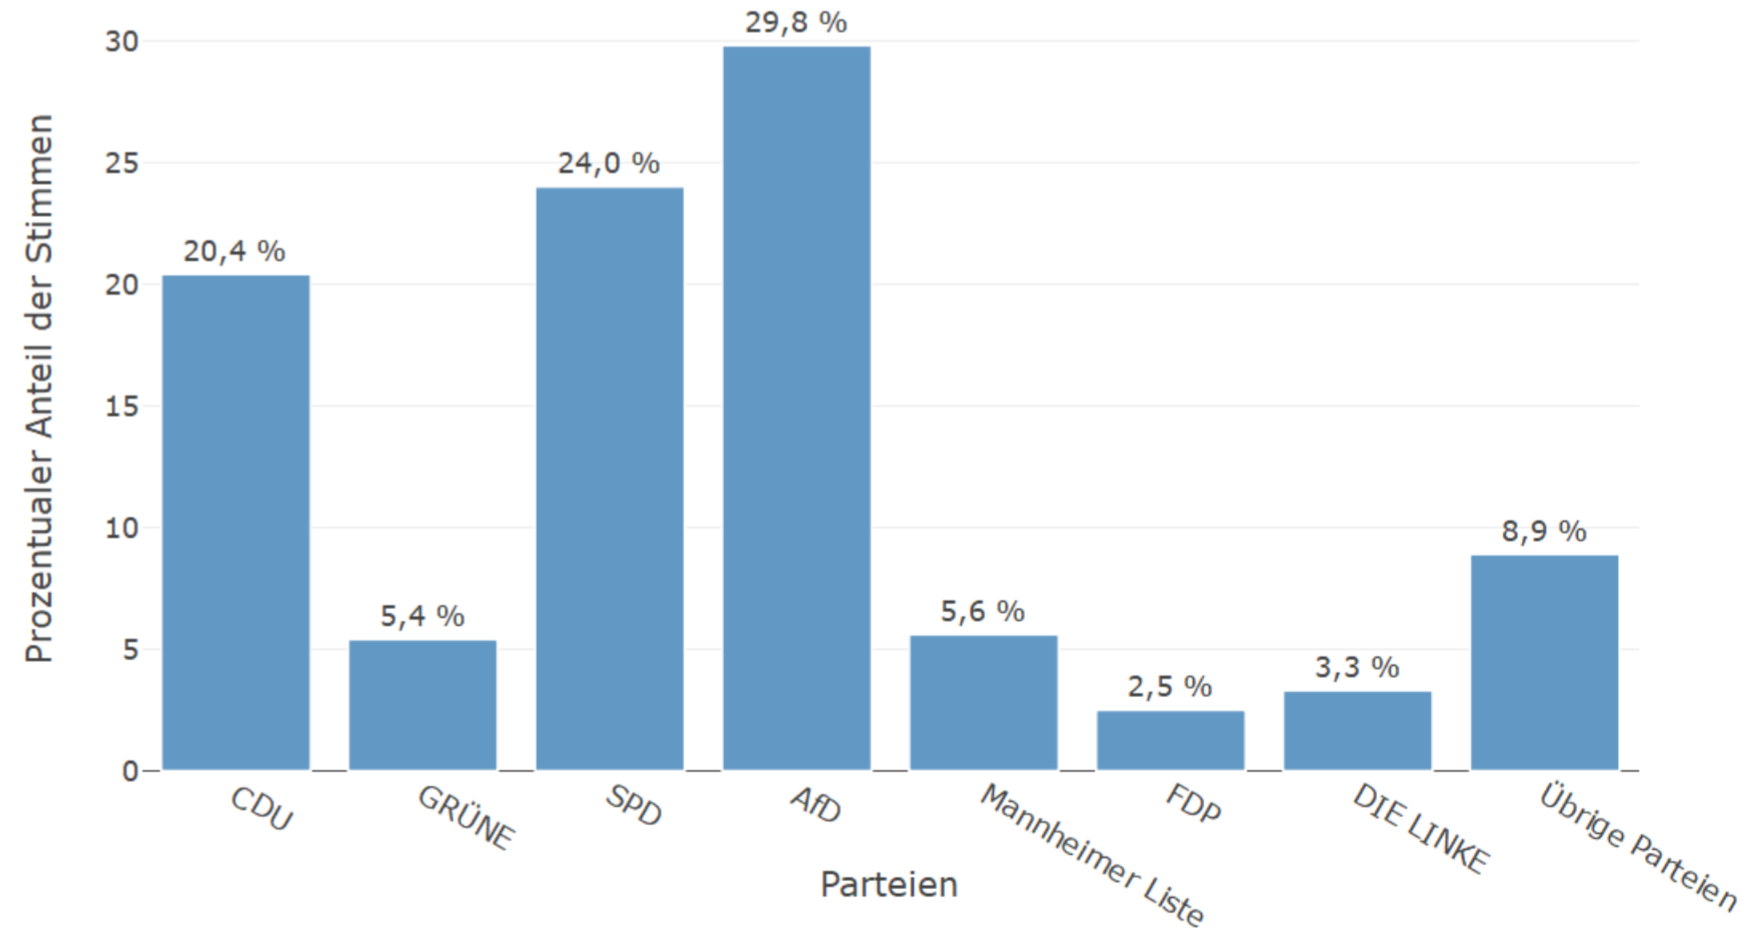

Schönau-Süd auf einen Blick

Alterspyramide nach Migrationshintergrund

Bevölkerungsprognose

3.764 Wohnberechtigte Bevölkerung	3.744 Bevölkerung am Ort der Hauptwohnung	20 Bevölkerung am Ort der Nebenwohnung
49,7 Frauenanteil in %	50,3 Männeranteil in %	45,6 Durchschnittsalter in Jahren
27 Anzahl an Geburten	45 Anzahl an Sterbefällen	-18 Saldo Geburten und Sterbefälle
428 Binnen- und Ausenzuzüge	384 Binnen- und Außenfortzüge	44 Saldo gesamte Zu- und Fortzüge

Familienstand

Religionszugehörigkeit

Bevölkerung nach Migrationshintergrund

Häufigstes Bezugsland von Personen mit Migrationshintergrund

Privathaushalte

Wohnungen

Sinus-Milieus

Gemeinderatswahl 2024 (ohne Briefwahlstimmen)

1.631

Sozialversicherungspflichtig Beschäftigte

67,7

Beschäftigungsquote in %

119

Arbeitslose absolut

4,9

Arbeitslosenquotient in %