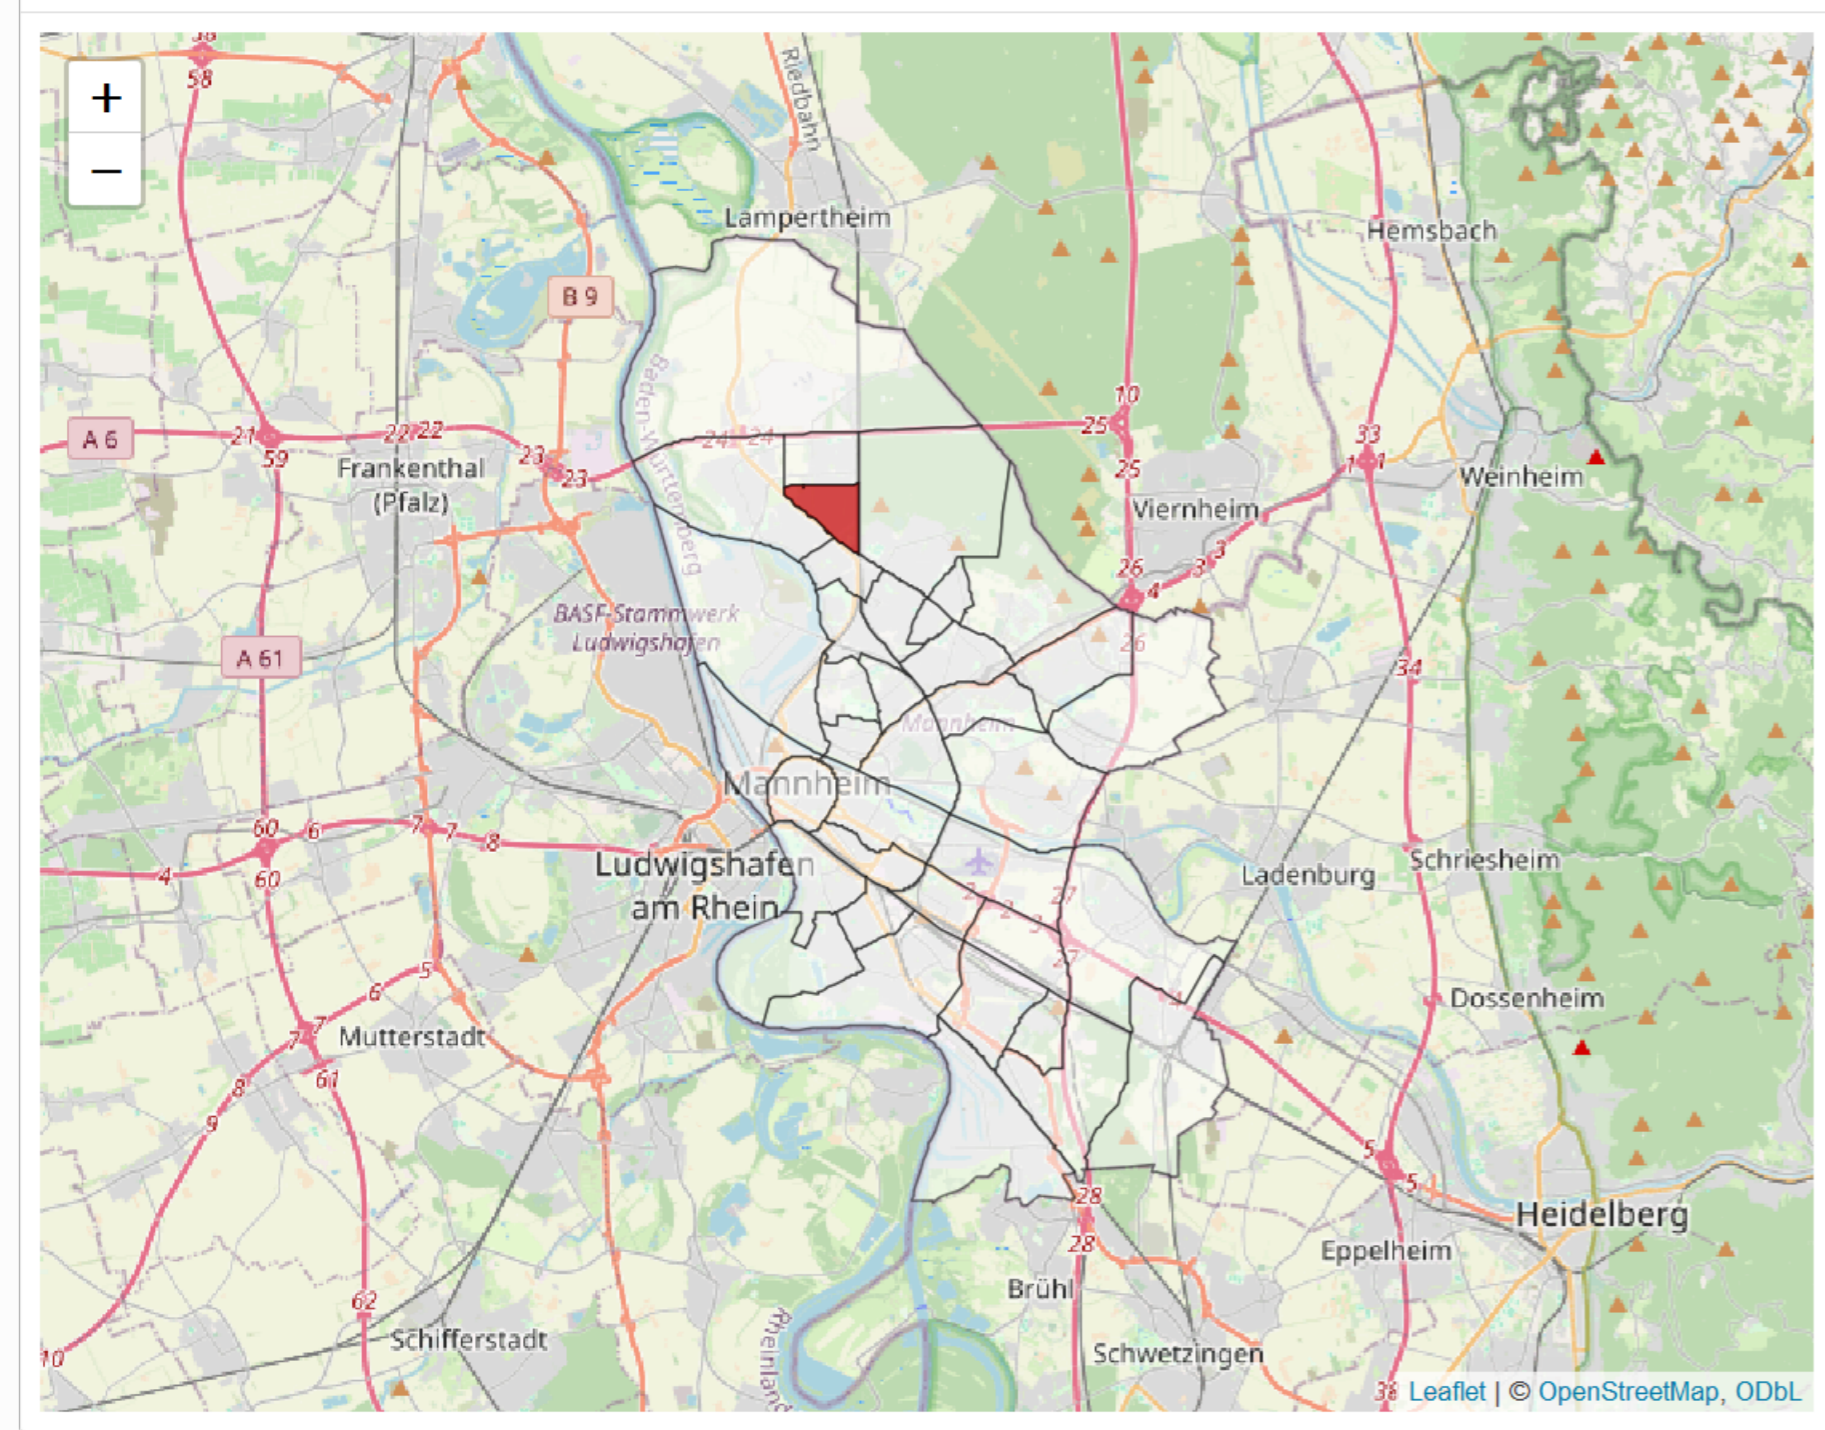

Schönau-Süd auf einen Blick

Alterspyramide nach Migrationshintergrund

Bevölkerungsprognose

3.764 Wohnberechtigte Bevölkerung	3.744 Bevölkerung am Ort der Hauptwohnung	20 Bevölkerung am Ort der Nebenwohnung
49,7 Frauenanteil in %	50,3 Männeranteil in %	45,6 Durchschnittsalter in Jahren
27 Anzahl an Geburten	45 Anzahl an Sterbefällen	-18 Saldo Geburten und Sterbefälle
428 Binnen- und Ausenzuzüge	384 Binnen- und Außenfortzüge	44 Saldo gesamte Zu- und Fortzüge

Familienstand

Religionszugehörigkeit

Bevölkerung nach Migrationshintergrund

Häufigstes Bezugsland von Personen mit Migrationshintergrund

Privathaushalte

Wohnungen

Sinus-Milieus

Gemeinderatswahl 2024 (ohne Briefwahlstimmen)