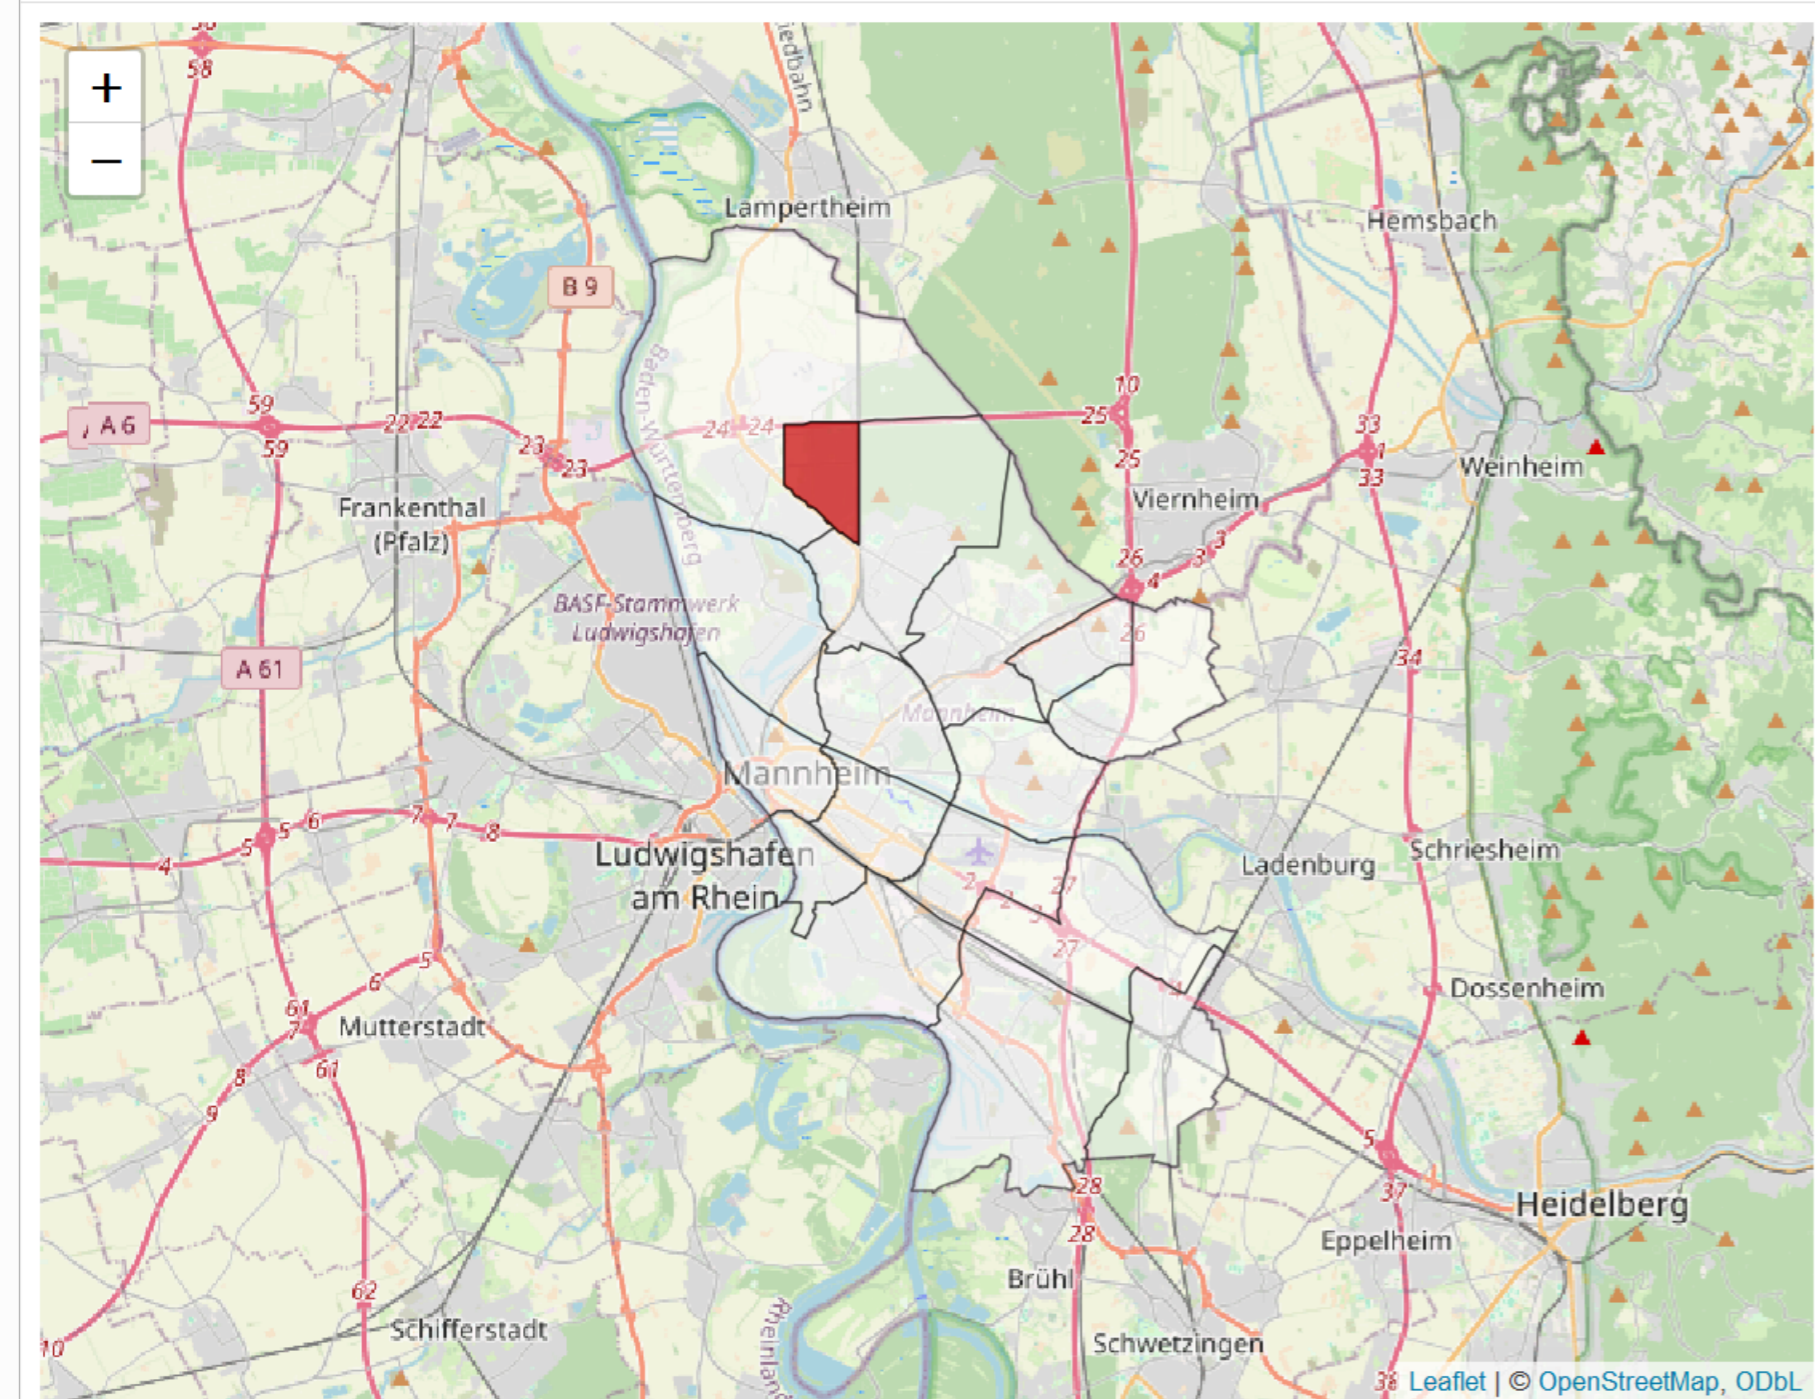

Schönau auf einen Blick

Alterspyramide nach Migrationshintergrund

Bevölkerungsprognose

12.731 Wohnberechtigte Bevölkerung	12.682 Bevölkerung am Ort der Hauptwohnung	49 Bevölkerung am Ort der Nebenwohnung
50,9 Frauenanteil in %	49,1 Männeranteil in %	43,1 Durchschnittsalter in Jahren
98 Anzahl an Geburten	154 Anzahl an Sterbefällen	-56 Saldo Geburten und Sterbefälle
1.233 Binnen- und Ausenzuzüge	1.074 Binnen- und Außenfortzüge	159 Saldo gesamte Zu- und Fortzüge

Familienstand

Religionszugehörigkeit

Bevölkerung nach Migrationshintergrund

Häufigstes Bezugsland von Personen mit Migrationshintergrund

Privathaushalte

Wohnungen

Sinus-Milieus

Gemeinderatswahl 2024