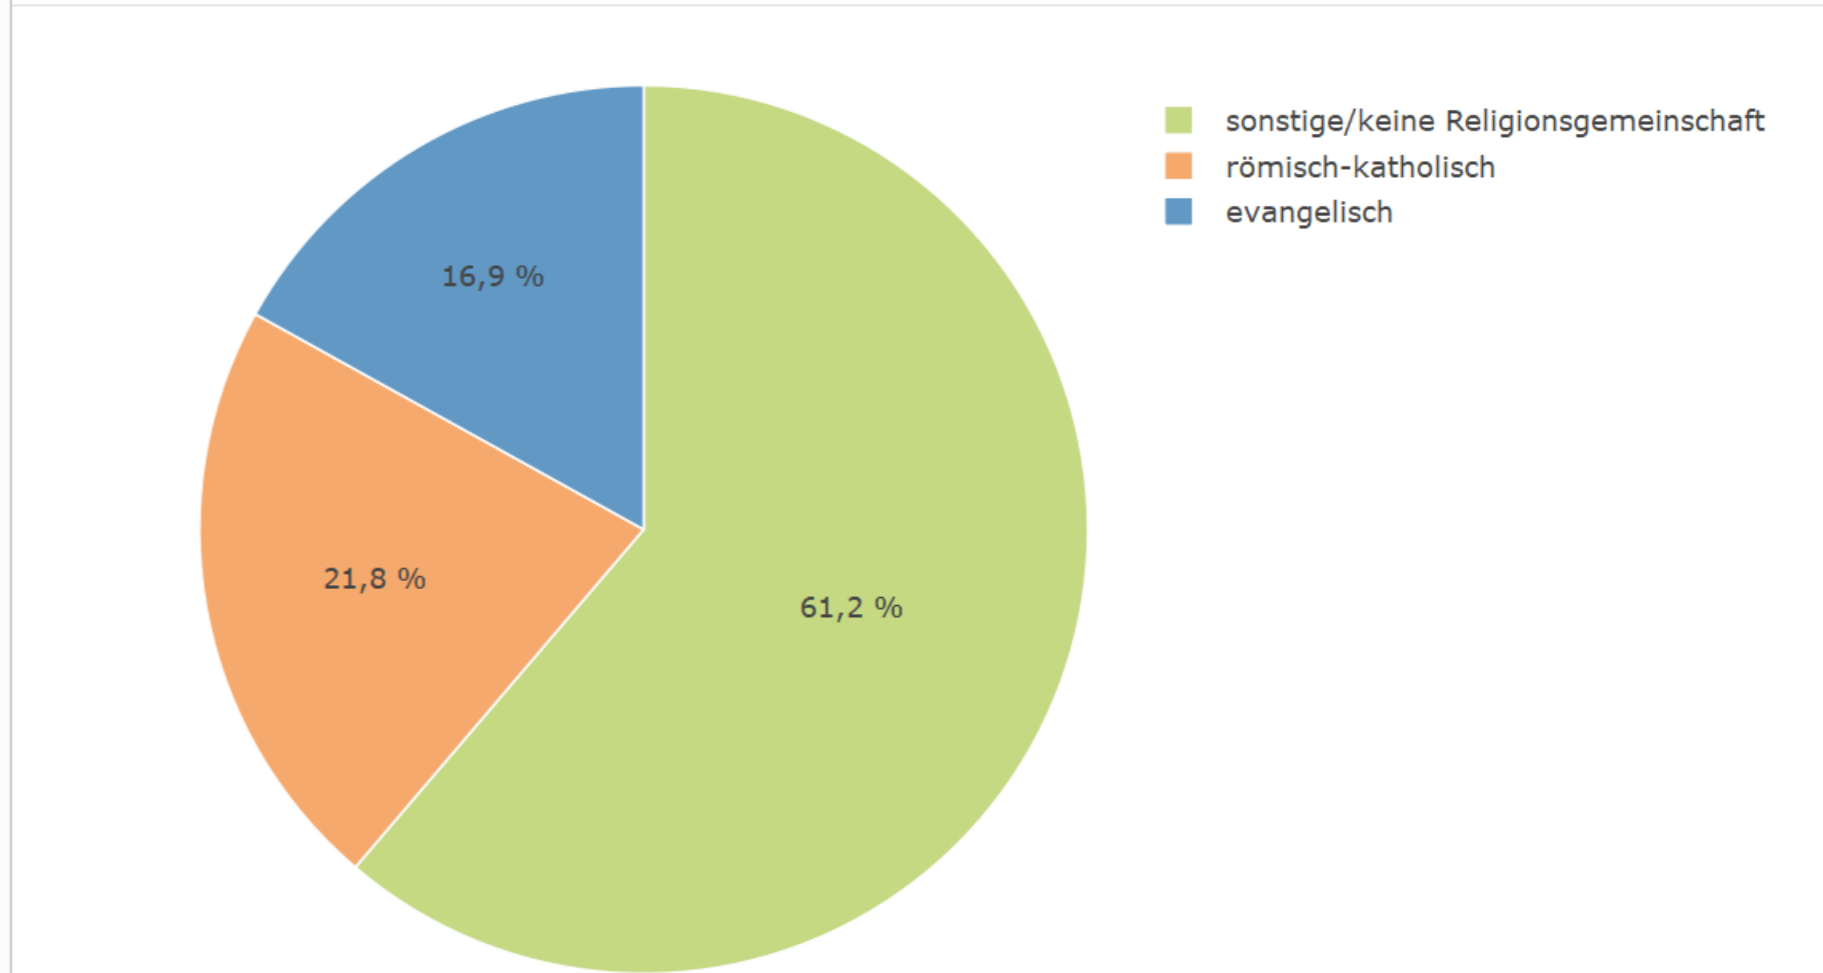

Schönau auf einen Blick

Alterspyramide nach Migrationshintergrund

Bevölkerungsprognose

12.731 Wohnberechtigte Bevölkerung	12.682 Bevölkerung am Ort der Hauptwohnung	49 Bevölkerung am Ort der Nebenwohnung
50,9 Frauenanteil in %	49,1 Männeranteil in %	43,1 Durchschnittsalter in Jahren
98 Anzahl an Geburten	154 Anzahl an Sterbefällen	-56 Saldo Geburten und Sterbefälle
1.233 Binnen- und Ausenzuzüge	1.074 Binnen- und Außenfortzüge	159 Saldo gesamte Zu- und Fortzüge

Familienstand

Religionszugehörigkeit

Bevölkerung nach Migrationshintergrund

Häufigstes Bezugsland von Personen mit Migrationshintergrund

Privathaushalte

Wohnungen

Sinus-Milieus

Gemeinderatswahl 2024

4.688

Sozialversicherungspflichtig Beschäftigte

56,9

Beschäftigungsquote in %

836

Arbeitslose absolut

10,2

Arbeitslosenquotient in %