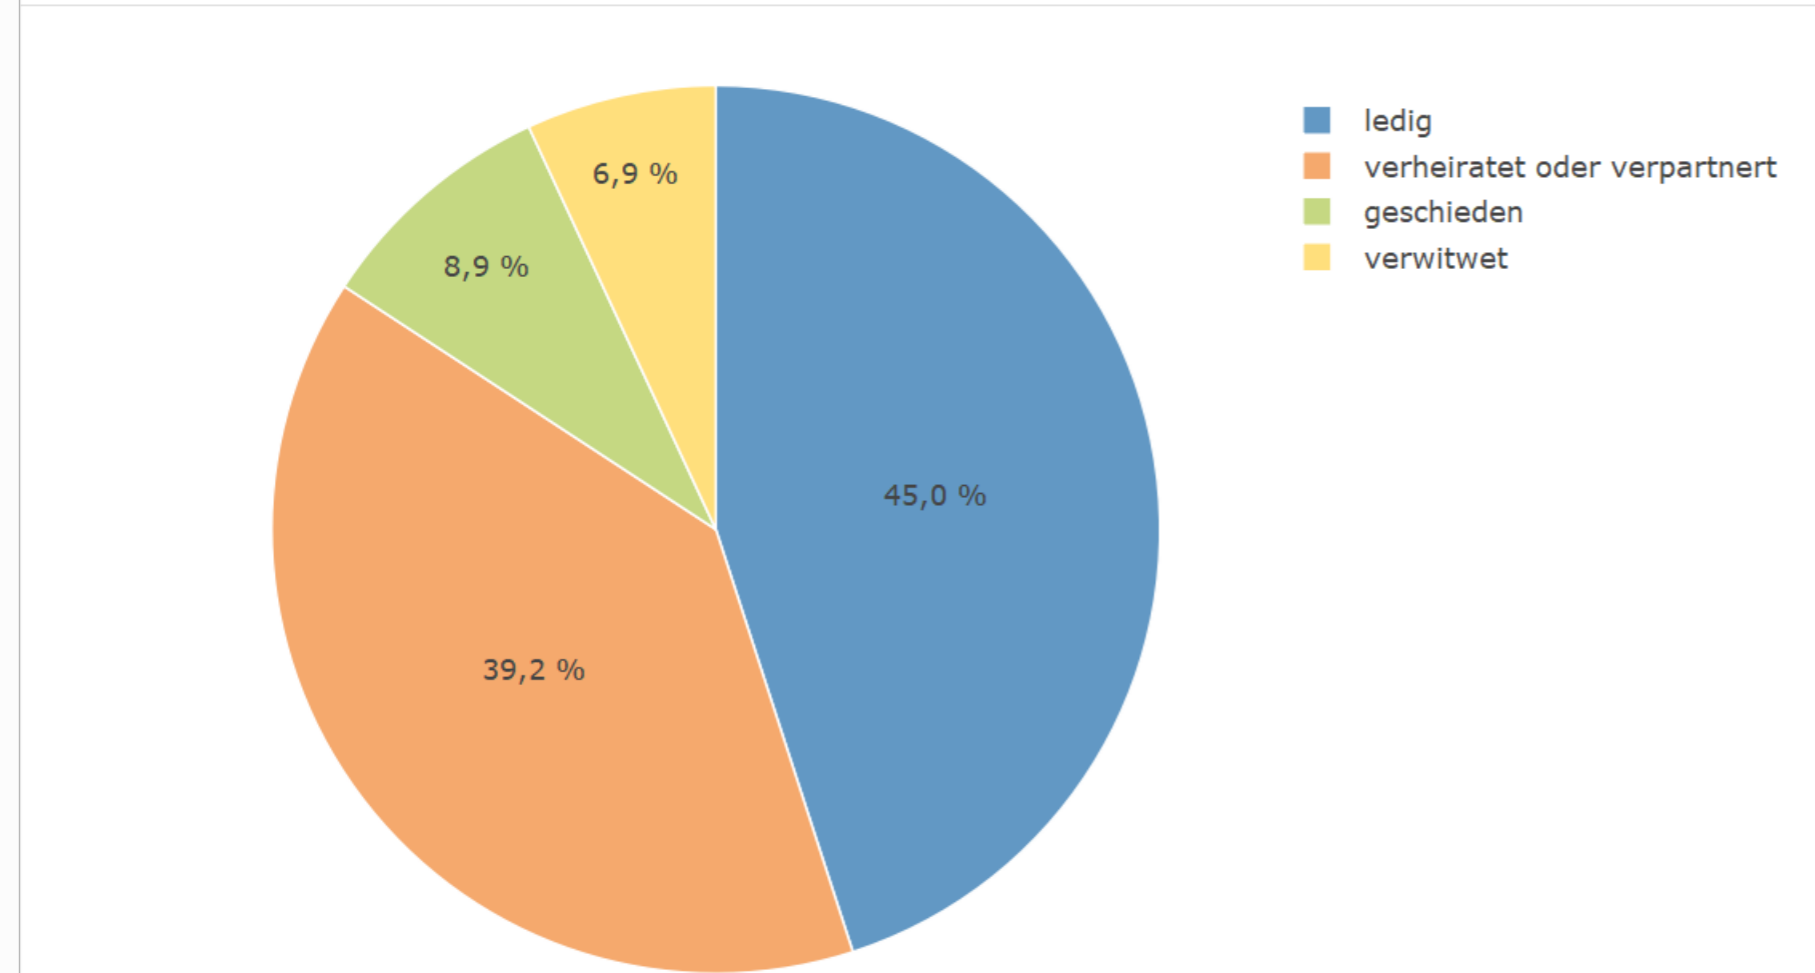

Schönau auf einen Blick

Alterspyramide nach Migrationshintergrund

Bevölkerungsprognose

12.731 Wohnberechtigte Bevölkerung	12.682 Bevölkerung am Ort der Hauptwohnung	49 Bevölkerung am Ort der Nebenwohnung
50,9 Frauenanteil in %	49,1 Männeranteil in %	43,1 Durchschnittsalter in Jahren
98 Anzahl an Geburten	154 Anzahl an Sterbefällen	-56 Saldo Geburten und Sterbefälle
1.233 Binnen- und Ausenzuzüge	1.074 Binnen- und Außenfortzüge	159 Saldo gesamte Zu- und Fortzüge

Familienstand

Religionszugehörigkeit

Bevölkerung nach Migrationshintergrund

Häufigstes Bezugsland von Personen mit Migrationshintergrund

Privathaushalte

Wohnungen

Sinus-Milieus

Gemeinderatswahl 2024

4.688

Sozialversicherungspflichtig Beschäftigte

56,9

Beschäftigungsquote in %

836

Arbeitslose absolut

10,2

Arbeitslosenquotient in %