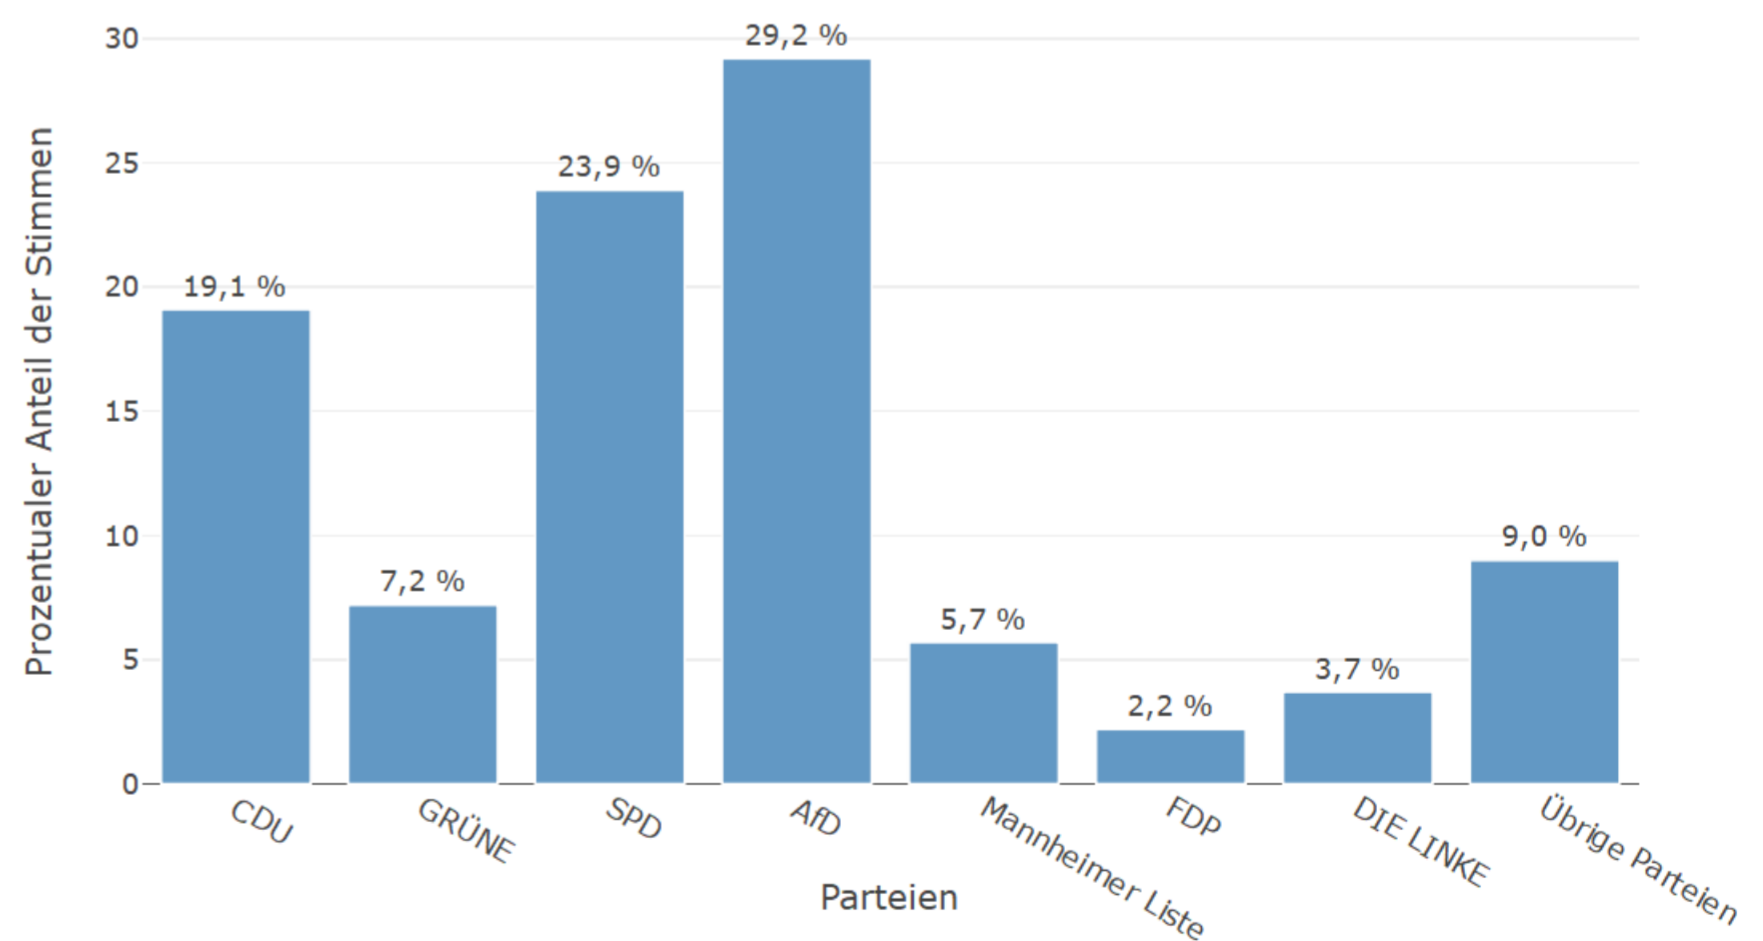

Schönau auf einen Blick

Alterspyramide nach Migrationshintergrund

Bevölkerungsprognose

12.731 Wohnberechtigte Bevölkerung	12.682 Bevölkerung am Ort der Hauptwohnung	49 Bevölkerung am Ort der Nebenwohnung
50,9 Frauenanteil in %	49,1 Männeranteil in %	43,1 Durchschnittsalter in Jahren
98 Anzahl an Geburten	154 Anzahl an Sterbefällen	-56 Saldo Geburten und Sterbefälle
1.233 Binnen- und Ausenzuzüge	1.074 Binnen- und Außenfortzüge	159 Saldo gesamte Zu- und Fortzüge

Familienstand

Religionszugehörigkeit

Bevölkerung nach Migrationshintergrund

Häufigstes Bezugsland von Personen mit Migrationshintergrund

Privathaushalte

Wohnungen

Sinus-Milieus

Gemeinderatswahl 2024

4.688

Sozialversicherungspflichtig Beschäftigte

56,9

Beschäftigungsquote in %

836

Arbeitslose absolut

10,2

Arbeitslosenquotient in %