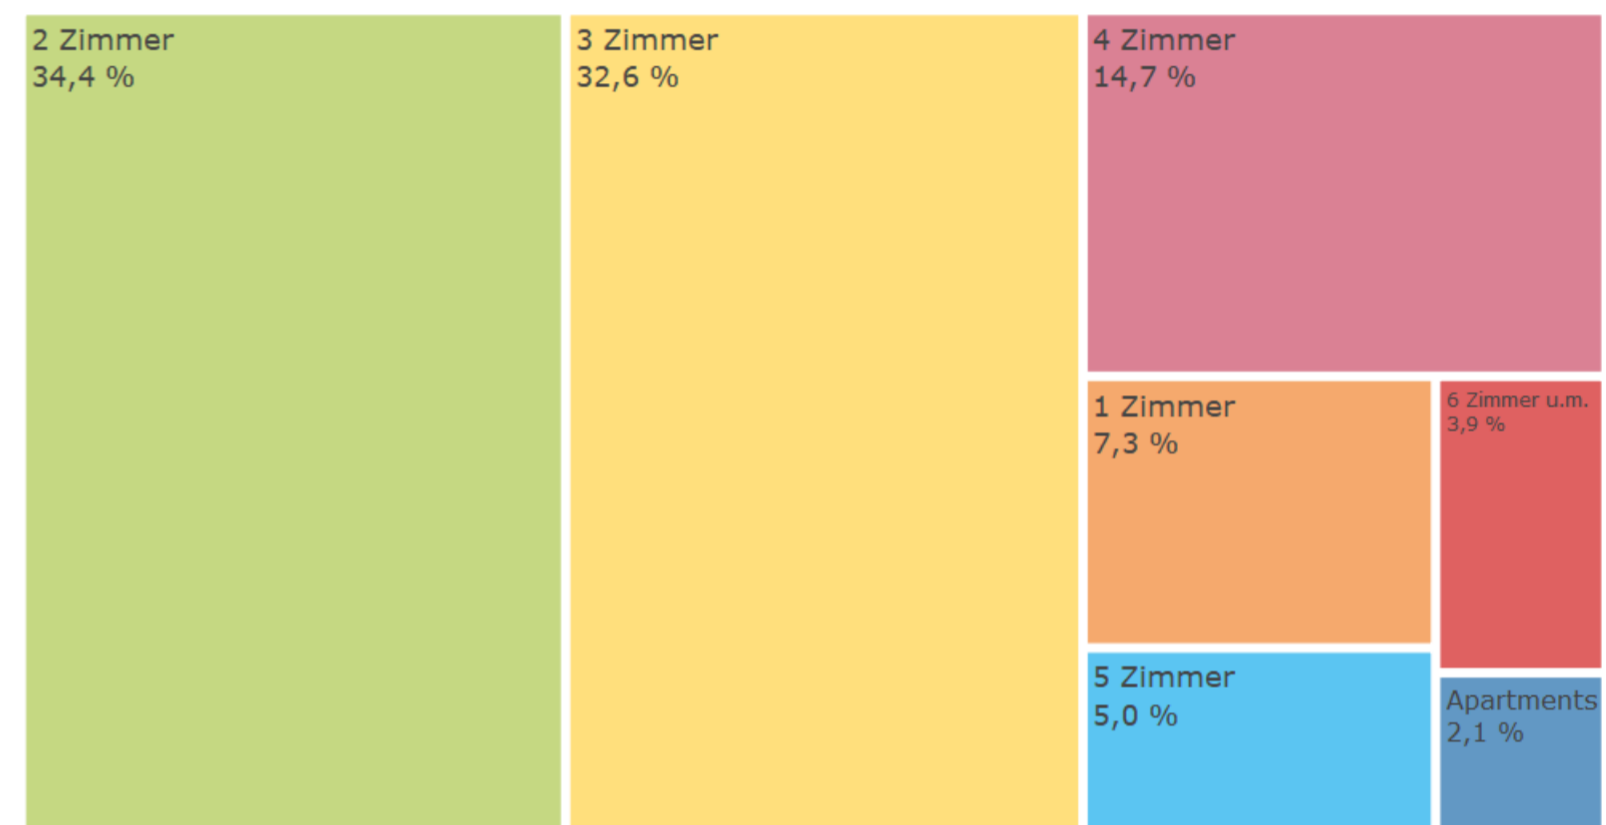

Schönau auf einen Blick

Alterspyramide nach Migrationshintergrund

Bevölkerungsprognose

12.731 Wohnberechtigte Bevölkerung	12.682 Bevölkerung am Ort der Hauptwohnung	49 Bevölkerung am Ort der Nebenwohnung
50,9 Frauenanteil in %	49,1 Männeranteil in %	43,1 Durchschnittsalter in Jahren
98 Anzahl an Geburten	154 Anzahl an Sterbefällen	-56 Saldo Geburten und Sterbefälle
1.233 Binnen- und Ausenzuzüge	1.074 Binnen- und Außenfortzüge	159 Saldo gesamte Zu- und Fortzüge

Familienstand

Religionszugehörigkeit

Bevölkerung nach Migrationshintergrund

Häufigstes Bezugsland von Personen mit Migrationshintergrund

Privathaushalte

Wohnungen

Sinus-Milieus

Gemeinderatswahl 2024

4.688

Sozialversicherungspflichtig Beschäftigte

56,9

Beschäftigungsquote in %

836

Arbeitslose absolut

10,2

Arbeitslosenquotient in %