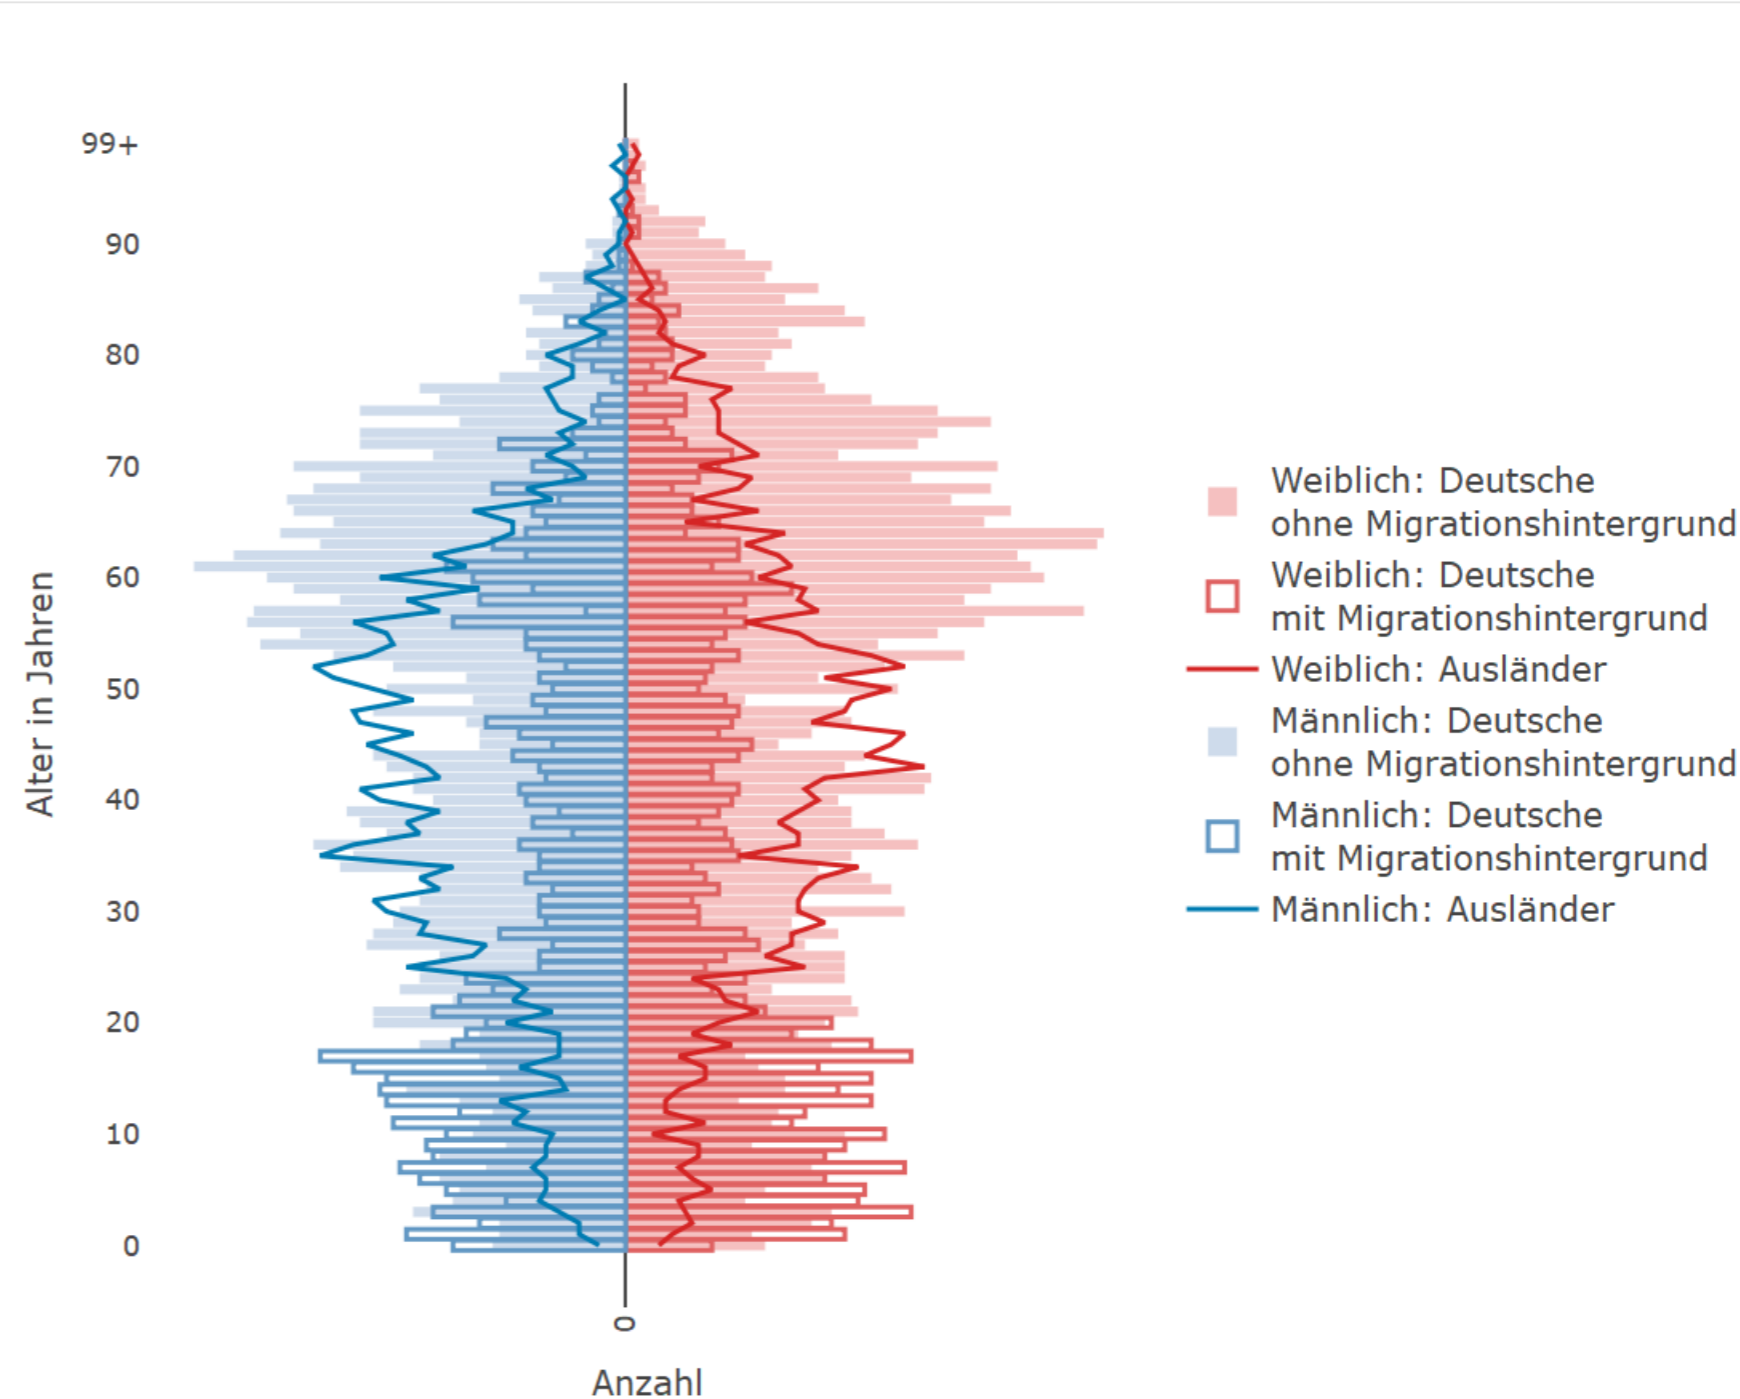

Schönau auf einen Blick

Alterspyramide nach Migrationshintergrund

Bevölkerungsprognose

12.731 Wohnberechtigte Bevölkerung	12.682 Bevölkerung am Ort der Hauptwohnung	49 Bevölkerung am Ort der Nebenwohnung
50,9 Frauenanteil in %	49,1 Männeranteil in %	43,1 Durchschnittsalter in Jahren
98 Anzahl an Geburten	154 Anzahl an Sterbefällen	-56 Saldo Geburten und Sterbefälle
1.233 Binnen- und Ausenzuzüge	1.074 Binnen- und Außenfortzüge	159 Saldo gesamte Zu- und Fortzüge

Familienstand

Religionszugehörigkeit

Bevölkerung nach Migrationshintergrund

Häufigstes Bezugsland von Personen mit Migrationshintergrund

Privathaushalte

Wohnungen

Sinus-Milieus

Gemeinderatswahl 2024

4.688

Sozialversicherungspflichtig Beschäftigte

56,9

Beschäftigungsquote in %

836

Arbeitslose absolut

10,2

Arbeitslosenquotient in %