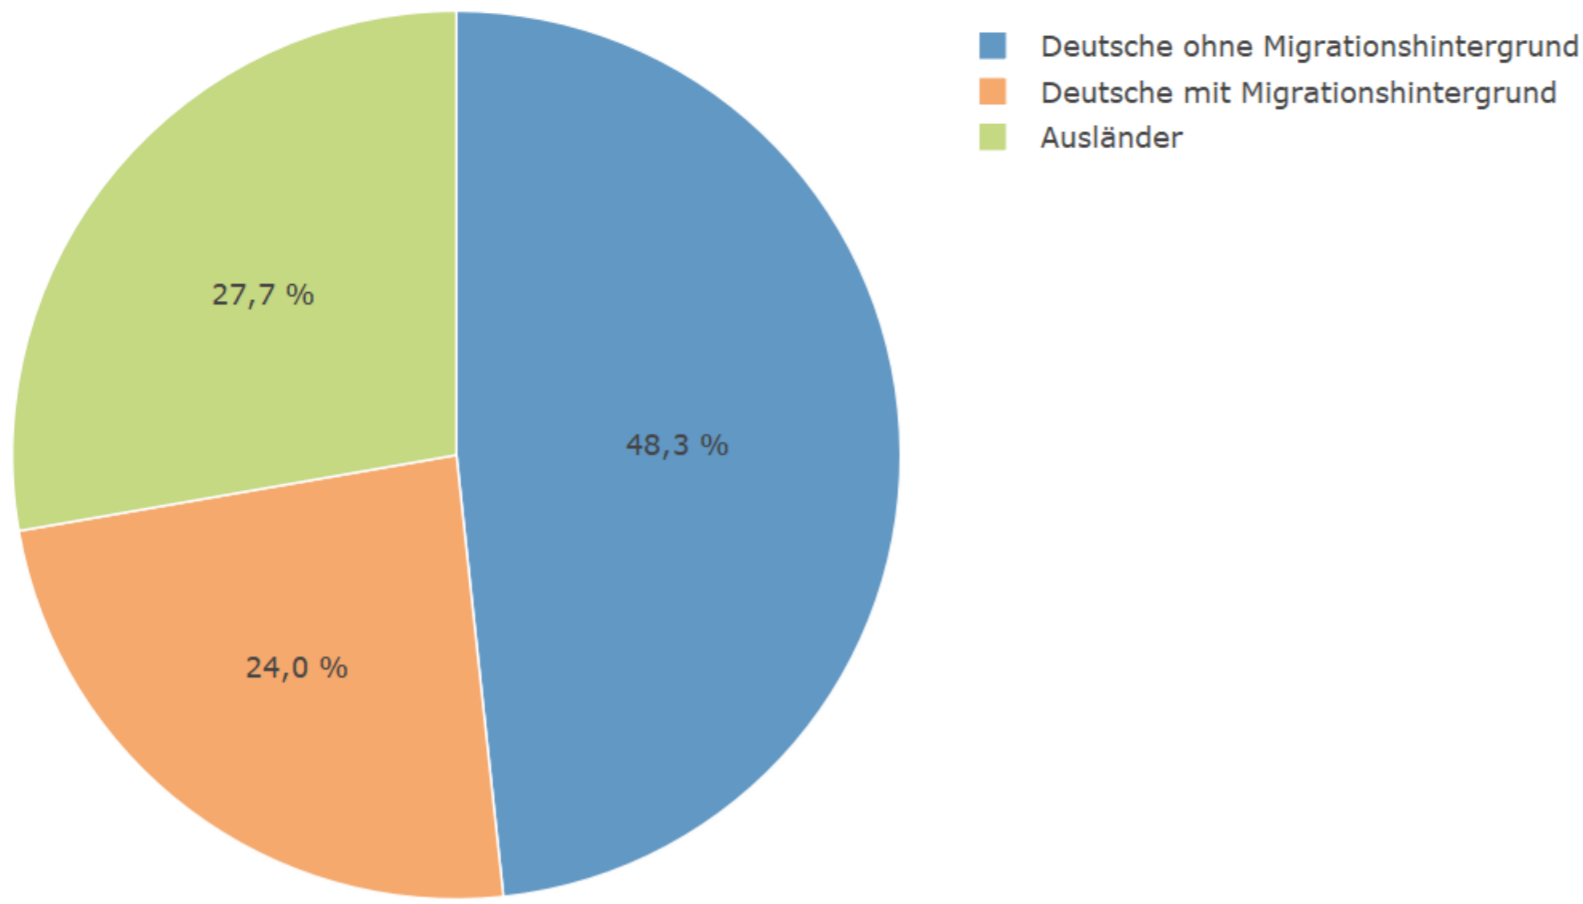

Schönau auf einen Blick

Alterspyramide nach Migrationshintergrund

Bevölkerungsprognose

12.731 Wohnberechtigte Bevölkerung	12.682 Bevölkerung am Ort der Hauptwohnung	49 Bevölkerung am Ort der Nebenwohnung
50,9 Frauenanteil in %	49,1 Männeranteil in %	43,1 Durchschnittsalter in Jahren
98 Anzahl an Geburten	154 Anzahl an Sterbefällen	-56 Saldo Geburten und Sterbefälle
1.233 Binnen- und Ausenzuzüge	1.074 Binnen- und Außenfortzüge	159 Saldo gesamte Zu- und Fortzüge

Familienstand

Religionszugehörigkeit

Bevölkerung nach Migrationshintergrund

Häufigstes Bezugsland von Personen mit Migrationshintergrund

Privathaushalte

Wohnungen

Sinus-Milieus

Gemeinderatswahl 2024

4.688

Sozialversicherungspflichtig Beschäftigte

56,9

Beschäftigungsquote in %

836

Arbeitslose absolut

10,2

Arbeitslosenquotient in %