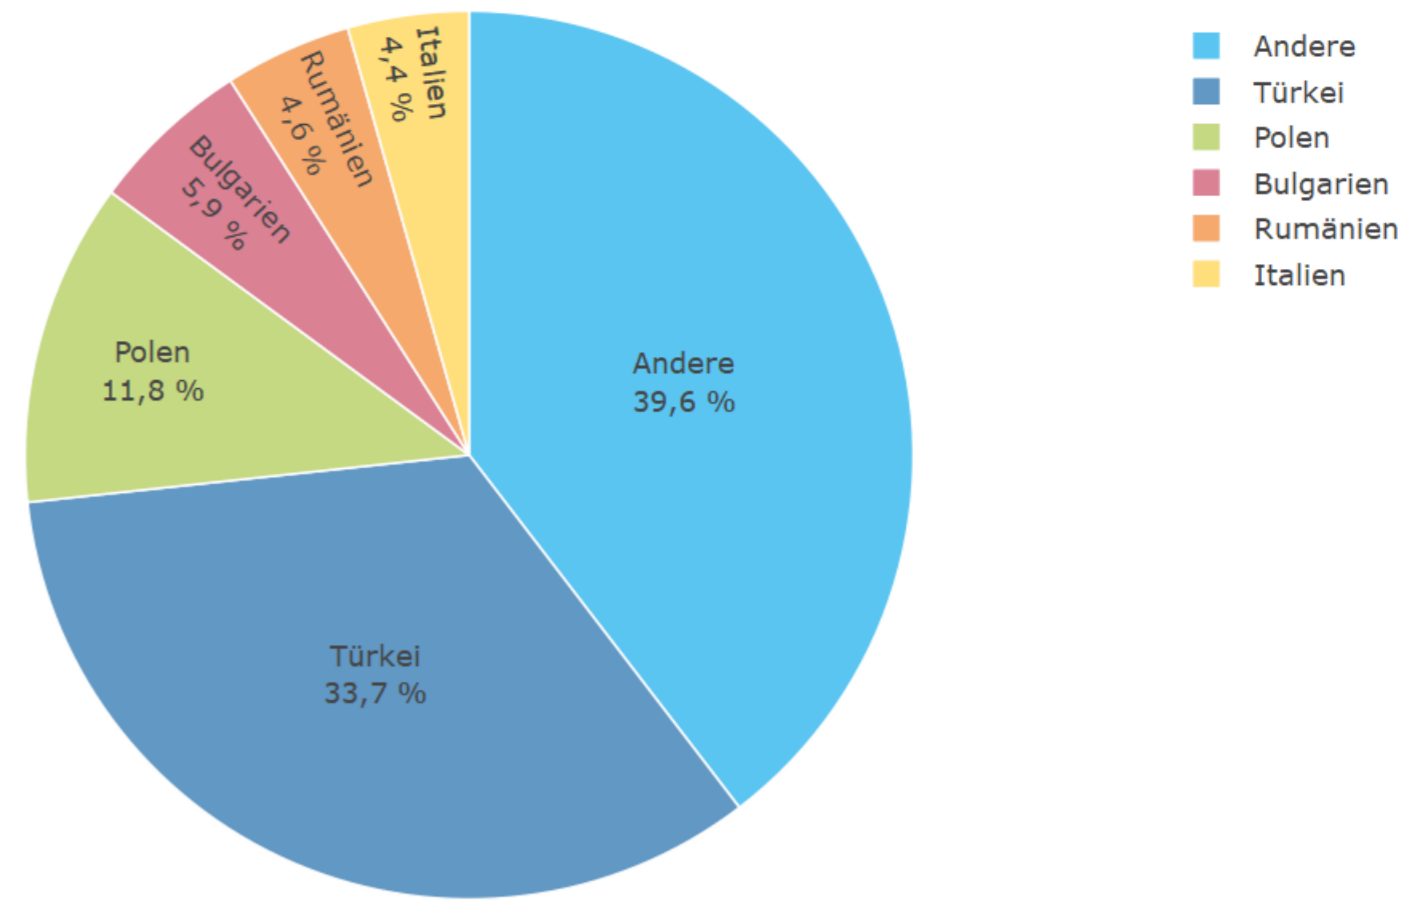

Schönau auf einen Blick

Alterspyramide nach Migrationshintergrund

Bevölkerungsprognose

12.731 Wohnberechtigte Bevölkerung	12.682 Bevölkerung am Ort der Hauptwohnung	49 Bevölkerung am Ort der Nebenwohnung
50,9 Frauenanteil in %	49,1 Männeranteil in %	43,1 Durchschnittsalter in Jahren
98 Anzahl an Geburten	154 Anzahl an Sterbefällen	-56 Saldo Geburten und Sterbefälle
1.233 Binnen- und Ausenzuzüge	1.074 Binnen- und Außenfortzüge	159 Saldo gesamte Zu- und Fortzüge

Familienstand

Religionszugehörigkeit

Bevölkerung nach Migrationshintergrund

Häufigstes Bezugsland von Personen mit Migrationshintergrund

Privathaushalte

Wohnungen

Sinus-Milieus

Gemeinderatswahl 2024

4.688

Sozialversicherungspflichtig Beschäftigte

56,9

Beschäftigungsquote in %

836

Arbeitslose absolut

10,2

Arbeitslosenquotient in %