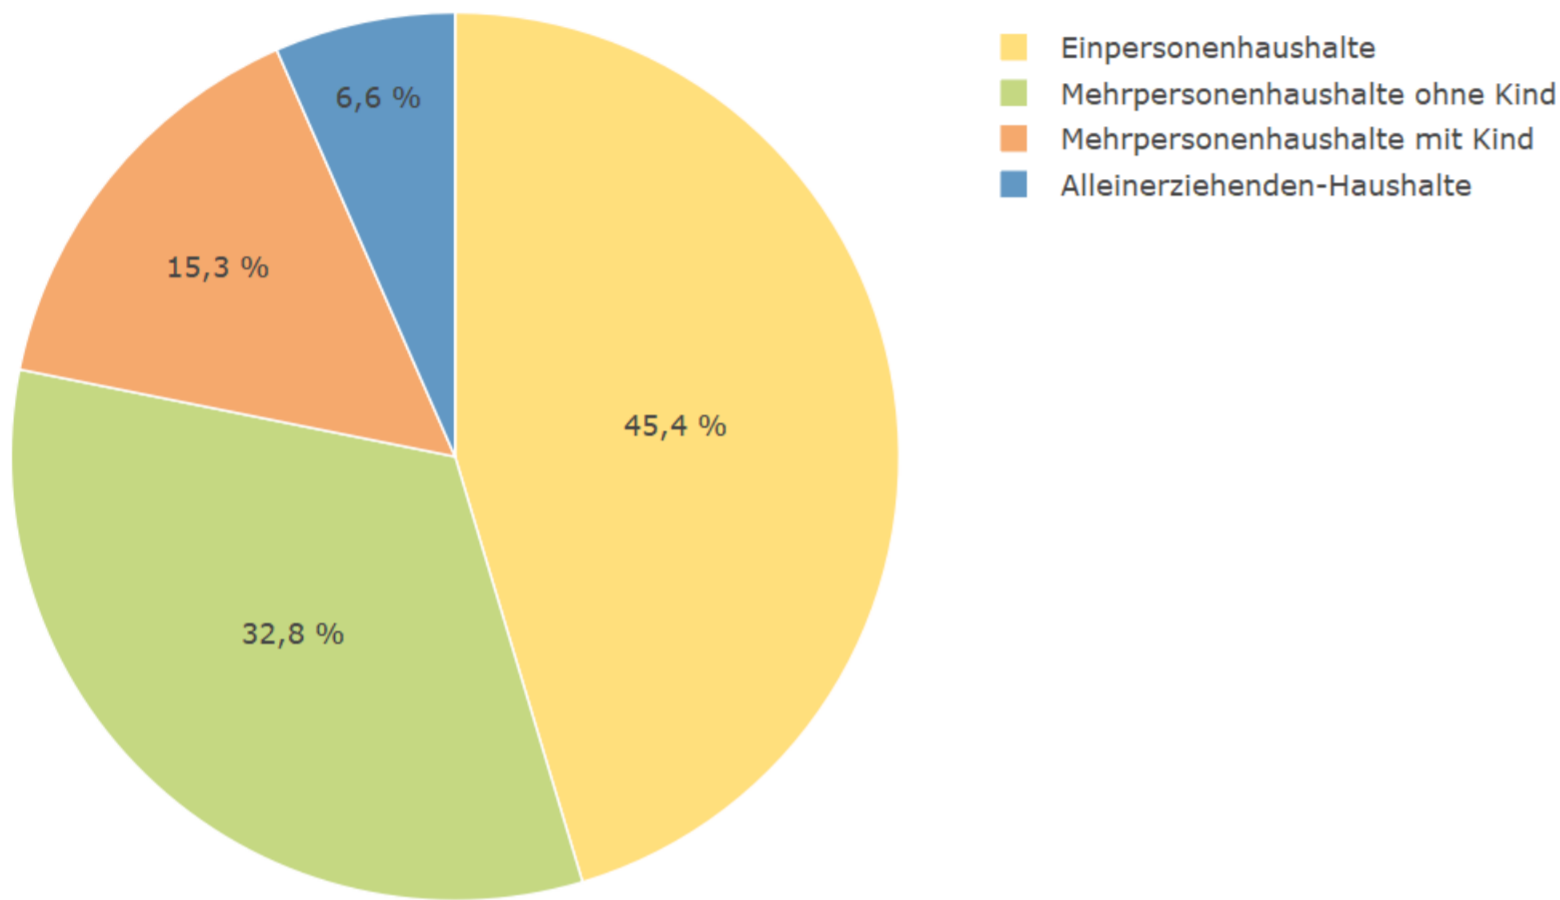

Schönau auf einen Blick

Alterspyramide nach Migrationshintergrund

Bevölkerungsprognose

12.731 Wohnberechtigte Bevölkerung	12.682 Bevölkerung am Ort der Hauptwohnung	49 Bevölkerung am Ort der Nebenwohnung
50,9 Frauenanteil in %	49,1 Männeranteil in %	43,1 Durchschnittsalter in Jahren
98 Anzahl an Geburten	154 Anzahl an Sterbefällen	-56 Saldo Geburten und Sterbefälle
1.233 Binnen- und Ausenzuzüge	1.074 Binnen- und Außenfortzüge	159 Saldo gesamte Zu- und Fortzüge

Familienstand

Religionszugehörigkeit

Bevölkerung nach Migrationshintergrund

Häufigstes Bezugsland von Personen mit Migrationshintergrund

Privathaushalte

Wohnungen

Sinus-Milieus

Gemeinderatswahl 2024

4.688

Sozialversicherungspflichtig Beschäftigte

56,9

Beschäftigungsquote in %

836

Arbeitslose absolut

10,2

Arbeitslosenquotient in %