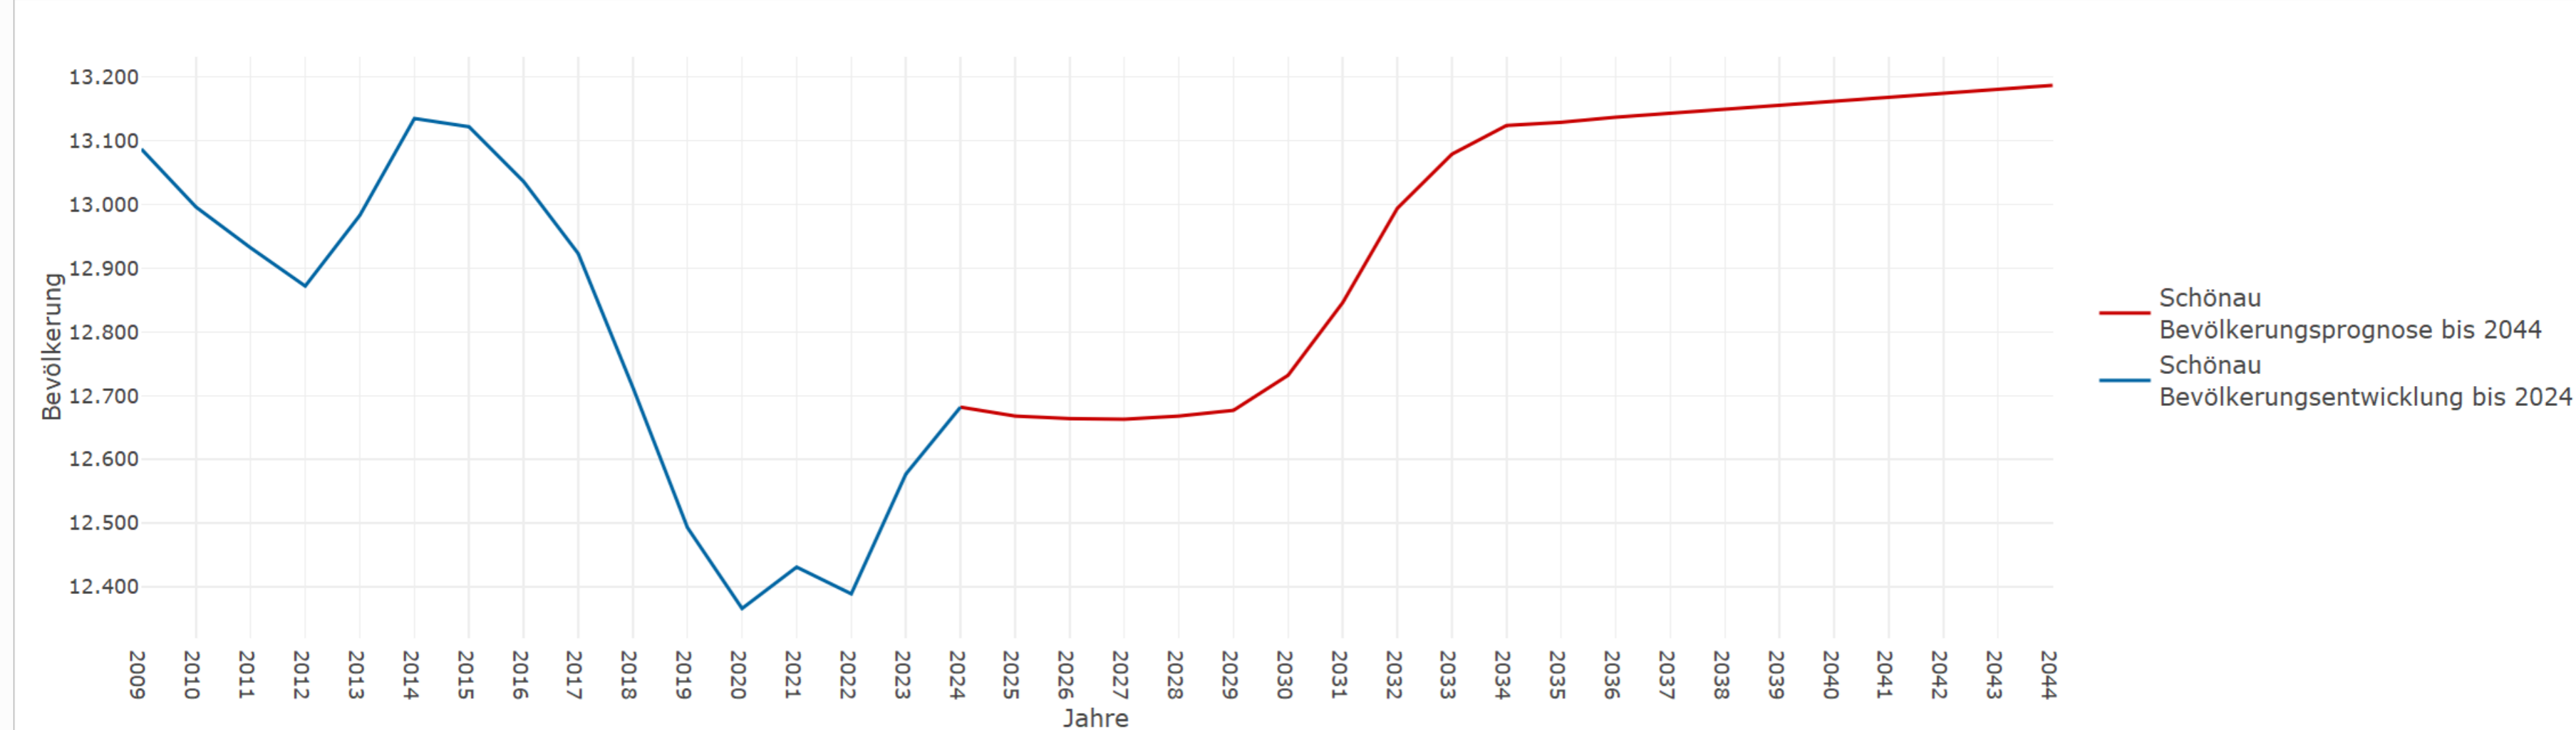

Schönau auf einen Blick

Alterspyramide nach Migrationshintergrund

Bevölkerungsprognose

12.731 Wohnberechtigte Bevölkerung	12.682 Bevölkerung am Ort der Hauptwohnung	49 Bevölkerung am Ort der Nebenwohnung
50,9 Frauenanteil in %	49,1 Männeranteil in %	43,1 Durchschnittsalter in Jahren
98 Anzahl an Geburten	154 Anzahl an Sterbefällen	-56 Saldo Geburten und Sterbefälle
1.233 Binnen- und Ausenzuzüge	1.074 Binnen- und Außenfortzüge	159 Saldo gesamte Zu- und Fortzüge

Familienstand

Religionszugehörigkeit

Bevölkerung nach Migrationshintergrund

Häufigstes Bezugsland von Personen mit Migrationshintergrund

Privathaushalte

Wohnungen

Sinus-Milieus

Gemeinderatswahl 2024

4.688

Sozialversicherungspflichtig Beschäftigte

56,9

Beschäftigungsquote in %

836

Arbeitslose absolut

10,2

Arbeitslosenquotient in %