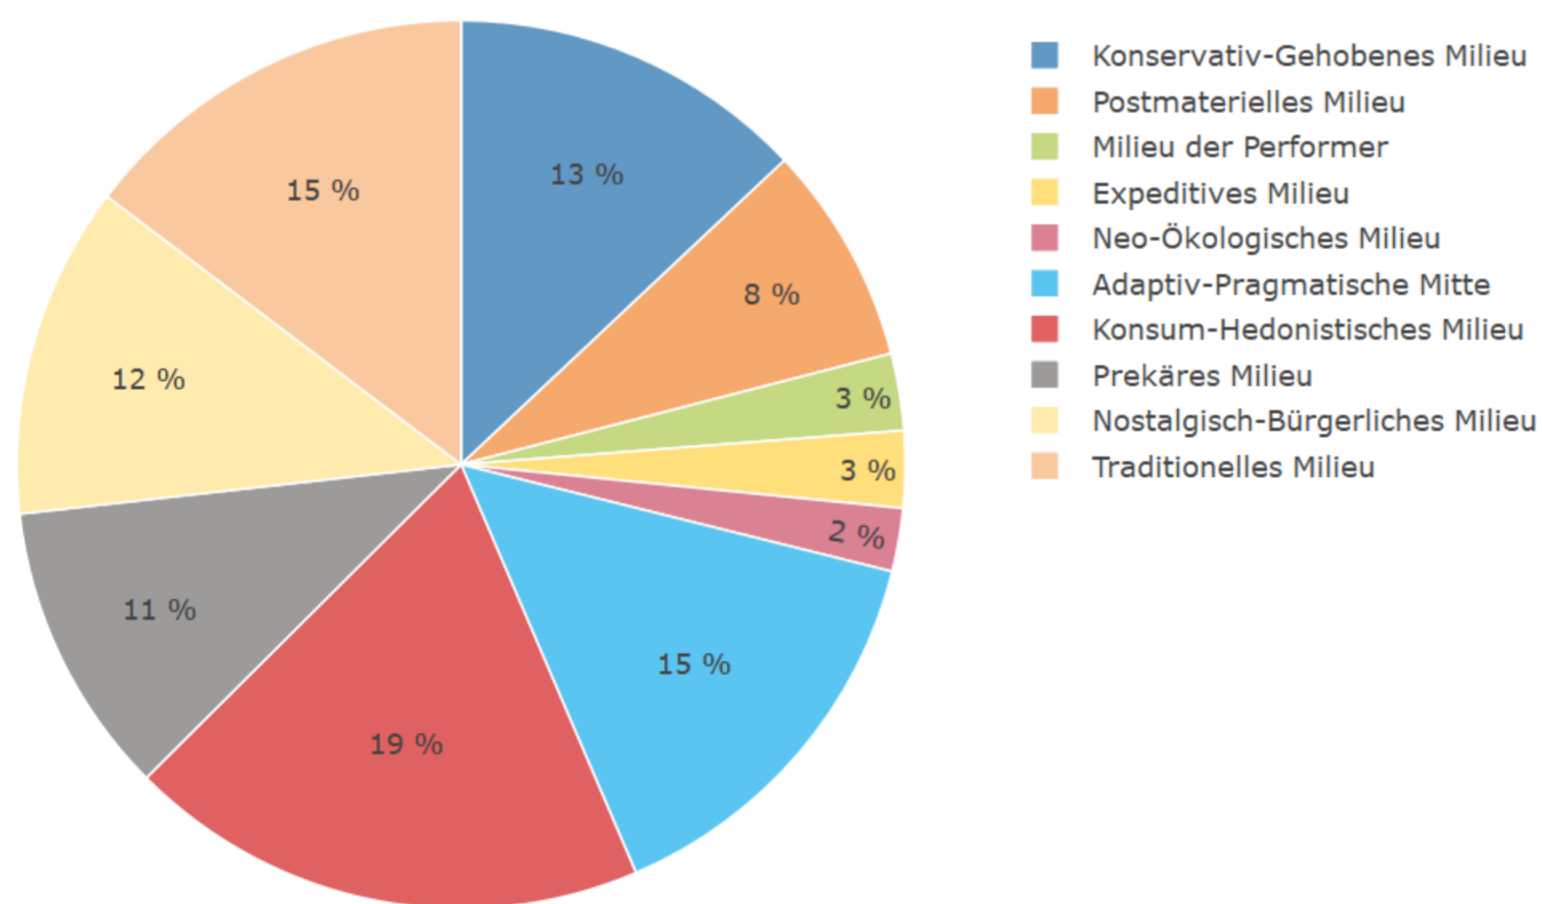

Schönau auf einen Blick

Alterspyramide nach Migrationshintergrund

Bevölkerungsprognose

12.731 Wohnberechtigte Bevölkerung	12.682 Bevölkerung am Ort der Hauptwohnung	49 Bevölkerung am Ort der Nebenwohnung
50,9 Frauenanteil in %	49,1 Männeranteil in %	43,1 Durchschnittsalter in Jahren
98 Anzahl an Geburten	154 Anzahl an Sterbefällen	-56 Saldo Geburten und Sterbefälle
1.233 Binnen- und Ausenzuzüge	1.074 Binnen- und Außenfortzüge	159 Saldo gesamte Zu- und Fortzüge

Familienstand

Religionszugehörigkeit

Bevölkerung nach Migrationshintergrund

Häufigstes Bezugsland von Personen mit Migrationshintergrund

Privathaushalte

Wohnungen

Sinus-Milieus

Gemeinderatswahl 2024

4.688

Sozialversicherungspflichtig Beschäftigte

56,9

Beschäftigungsquote in %

836

Arbeitslose absolut

10,2

Arbeitslosenquotient in %