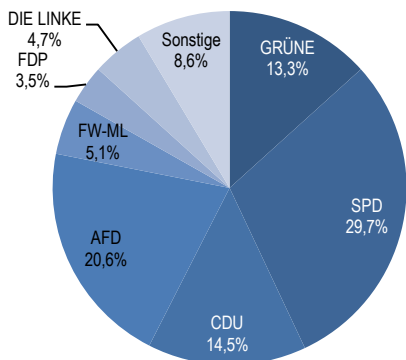

4.205

Bevölkerungsstruktur

Wohnberechtigte Bevölkerung		12.549
Bevölkerung am Ort der Hauptwohnung		12.493
männlich	49,5%	6.182
weiblich	50,5%	6.311
ledig	42,5%	5.313
verheiratet/verpartnert	41,3%	5.165
geschieden	9,0%	1.128
verwitwet	7,1%	887
römisch-katholisch	25,6%	3.193
evangelisch	20,6%	2.569
sonstige	1,1%	142
keine Angabe	52,7%	6.589
ohne Migrationshintergrund	52,4%	6.546
mit Migrationshintergrund	47,6%	5.947
darunter: Ausländer		3.140

Altersdurchschnitt in Jahren

43,0

Geburten	142
Sterbefälle	159
Saldo	-17
Zuzüge	386
Fortzüge	533
Saldo	-147

Bevölkerungsprognose von 2017 bis 2038 in %* **+6,9**

Privathaushalte

Sinus-Milieus

Wohnungen

Ethnische Zusammensetzung – Bezugsland

Gemeinderatswahl 26. Mai 2019

Wahlbeteiligung in %

38,2

Arbeitsmarkt

Sozialversicherungspflichtig Beschäftigte	4.536
Beschäftigungsquote	55,5%
Arbeitslose	675
Arbeitslosenquotient	8,3%

Kaufkraft

Durchschnittliche Kaufkraft pro Person in €	19.452
Kaufkraftindex pro Person	82
Durchschnittliche Kaufkraft pro Haushalt in €	37.655
Kaufkraftindex pro Haushalt	94