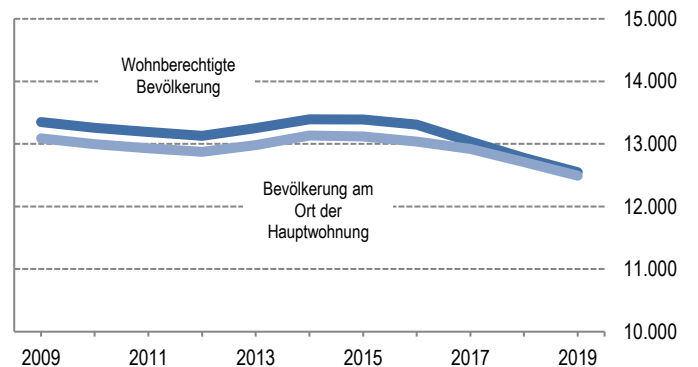

Statistische Daten 2020

Schöнау

Datenstand: 31.12.2019

Lage und Fläche

Stadtbezirk	07	Schöнау
Stadtteile	071	Schöнау-Nord
	072	Schöнау-Süd

Fläche in km²

2,97

Einwohner je km²

4.205

Bevölkerungsstruktur

Wohnberechtigte Bevölkerung		12.549
Bevölkerung am Ort der Hauptwohnung		12.493
männlich	49,5%	6.182
weiblich	50,5%	6.311
ledig	42,5%	5.313
verheiratet/verpartnert	41,3%	5.165
geschieden	9,0%	1.128
verwitwet	7,1%	887
römisch-katholisch	25,6%	3.193
evangelisch	20,6%	2.569
sonstige	1,1%	142
keine Angabe	52,7%	6.589
ohne Migrationshintergrund	52,4%	6.546
mit Migrationshintergrund	47,6%	5.947
darunter: Ausländer		3.140

Altersdurchschnitt in Jahren

43,0

Geburten	142
Sterbefälle	159
Saldo	-17
Zuzüge	386
Fortzüge	533
Saldo	-147

Bevölkerungsprognose von 2017 bis 2038 in %* **+6,9**

Privathaushalte

Sinus-Milieus

Wohnungen

Ethnische Zusammensetzung – Bezugsland