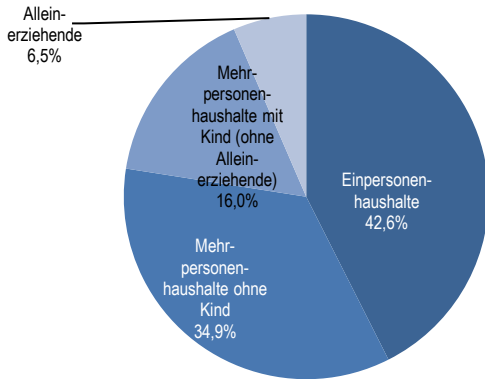

4.205

Bevölkerungsstruktur

Wohnberechtigte Bevölkerung		12.549
Bevölkerung am Ort der Hauptwohnung		12.493
männlich	49,5%	6.182
weiblich	50,5%	6.311
ledig	42,5%	5.313
verheiratet/verpartnert	41,3%	5.165
geschieden	9,0%	1.128
verwitwet	7,1%	887
römisch-katholisch	25,6%	3.193
evangelisch	20,6%	2.569
sonstige	1,1%	142
keine Angabe	52,7%	6.589
ohne Migrationshintergrund	52,4%	6.546
mit Migrationshintergrund	47,6%	5.947
darunter: Ausländer		3.140

Altersdurchschnitt in Jahren

43,0

Geburten	142
Sterbefälle	159
Saldo	-17
Zuzüge	386
Fortzüge	533
Saldo	-147

Bevölkerungsprognose von 2017 bis 2038 in %* **+6,9**

Privathaushalte

Sinus-Milieus

Wohnungen

Ethnische Zusammensetzung – Bezugsland

Gemeinderatswahl 26. Mai 2019

Wahlbeteiligung in %

38,2

Arbeitsmarkt

Sozialversicherungspflichtig Beschäftigte	4.536
Beschäftigungsquote	55,5%
Arbeitslose	675
Arbeitslosenquotient	8,3%

Kaufkraft

Durchschnittliche Kaufkraft pro Person in €	19.452
Kaufkraftindex pro Person	82
Durchschnittliche Kaufkraft pro Haushalt in €	37.655
Kaufkraftindex pro Haushalt	94