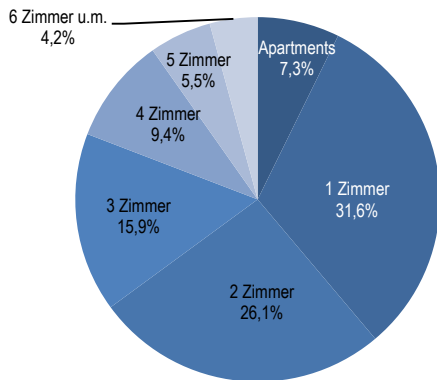

Altersdurchschnitt in Jahren

43,0

Geburten	142
Sterbefälle	159
Saldo	-17
Zuzüge	386
Fortzüge	533
Saldo	-147

Bevölkerungsprognose von 2017 bis 2038 in %* **+6,9**

Privathaushalte

Sinus-Milieus

Wohnungen

Ethnische Zusammensetzung – Bezugsland