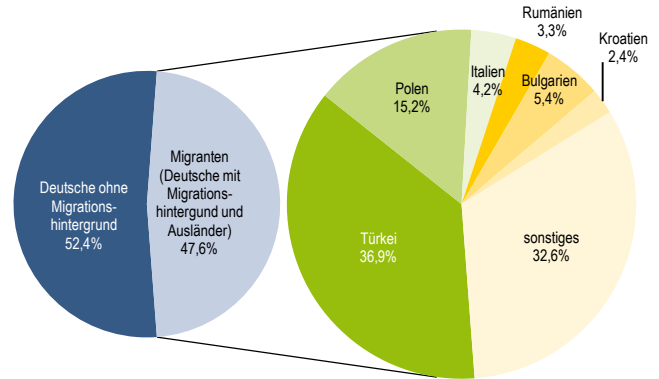

4.205

Bevölkerungsstruktur

Wohnberechtigte Bevölkerung		12.549
Bevölkerung am Ort der Hauptwohnung		12.493
männlich	49,5%	6.182
weiblich	50,5%	6.311
ledig	42,5%	5.313
verheiratet/verpartnert	41,3%	5.165
geschieden	9,0%	1.128
verwitwet	7,1%	887
römisch-katholisch	25,6%	3.193
evangelisch	20,6%	2.569
sonstige	1,1%	142
keine Angabe	52,7%	6.589
ohne Migrationshintergrund	52,4%	6.546
mit Migrationshintergrund	47,6%	5.947
darunter: Ausländer		3.140

Altersdurchschnitt in Jahren

43,0

Geburten	142
Sterbefälle	159
Saldo	-17
Zuzüge	386
Fortzüge	533
Saldo	-147

Bevölkerungsprognose von 2017 bis 2038 in %* **+6,9**

Privathaushalte

Sinus-Milieus

Wohnungen

Ethnische Zusammensetzung – Bezugsland

Gemeinderatswahl 26. Mai 2019

Wahlbeteiligung in %

38,2

Arbeitsmarkt

Sozialversicherungspflichtig Beschäftigte	4.536
Beschäftigungsquote	55,5%
Arbeitslose	675
Arbeitslosenquotient	8,3%

Kaufkraft

Durchschnittliche Kaufkraft pro Person in €	19.452
Kaufkraftindex pro Person	82
Durchschnittliche Kaufkraft pro Haushalt in €	37.655
Kaufkraftindex pro Haushalt	94