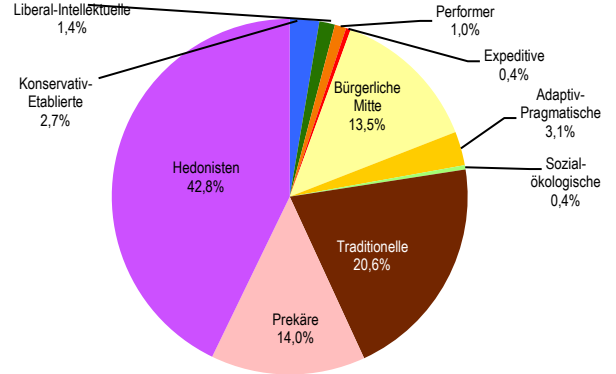

4.205

Bevölkerungsstruktur

Wohnberechtigte Bevölkerung		12.549
Bevölkerung am Ort der Hauptwohnung		12.493
männlich	49,5%	6.182
weiblich	50,5%	6.311
ledig	42,5%	5.313
verheiratet/verpartnert	41,3%	5.165
geschieden	9,0%	1.128
verwitwet	7,1%	887
römisch-katholisch	25,6%	3.193
evangelisch	20,6%	2.569
sonstige	1,1%	142
keine Angabe	52,7%	6.589
ohne Migrationshintergrund	52,4%	6.546
mit Migrationshintergrund	47,6%	5.947
darunter: Ausländer		3.140

Altersdurchschnitt in Jahren

43,0

Geburten	142
Sterbefälle	159
Saldo	-17
Zuzüge	386
Fortzüge	533
Saldo	-147

Bevölkerungsprognose von 2017 bis 2038 in %* **+6,9**

Privathaushalte

Sinus-Milieus

Wohnungen

Ethnische Zusammensetzung – Bezugsland

Gemeinderatswahl 26. Mai 2019

Wahlbeteiligung in %

38,2

Arbeitsmarkt

Sozialversicherungspflichtig Beschäftigte	4.536
Beschäftigungsquote	55,5%
Arbeitslose	675
Arbeitslosenquotient	8,3%

Kaufkraft

Durchschnittliche Kaufkraft pro Person in €	19.452
Kaufkraftindex pro Person	82
Durchschnittliche Kaufkraft pro Haushalt in €	37.655
Kaufkraftindex pro Haushalt	94