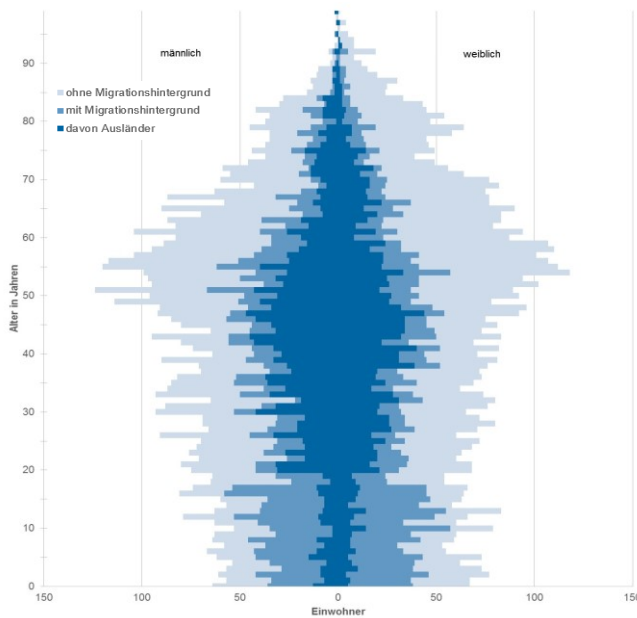

Statistische Daten 2020

Schöнау

Datenstand: 31.12.2019

Lage und Fläche

Stadtbezirk	07	Schöнау
Stadtteile	071	Schöнау-Nord
	072	Schöнау-Süd

Fläche in km²

2,97

Einwohner je km²

4.205

Bevölkerungsstruktur

Wohnberechtigte Bevölkerung		12.549
Bevölkerung am Ort der Hauptwohnung		12.493
männlich	49,5%	6.182
weiblich	50,5%	6.311
ledig	42,5%	5.313
verheiratet/verpartnert	41,3%	5.165
geschieden	9,0%	1.128
verwitwet	7,1%	887
römisch-katholisch	25,6%	3.193
evangelisch	20,6%	2.569
sonstige	1,1%	142
keine Angabe	52,7%	6.589
ohne Migrationshintergrund	52,4%	6.546
mit Migrationshintergrund	47,6%	5.947
darunter: Ausländer		3.140

Altersdurchschnitt in Jahren

43,0

Geburten	142
Sterbefälle	159
Saldo	-17
Zuzüge	386
Fortzüge	533
Saldo	-147

Bevölkerungsprognose von 2017 bis 2038 in %* **+6,9**

Privathaushalte

Sinus-Milieus

Wohnungen

Ethnische Zusammensetzung – Bezugsland