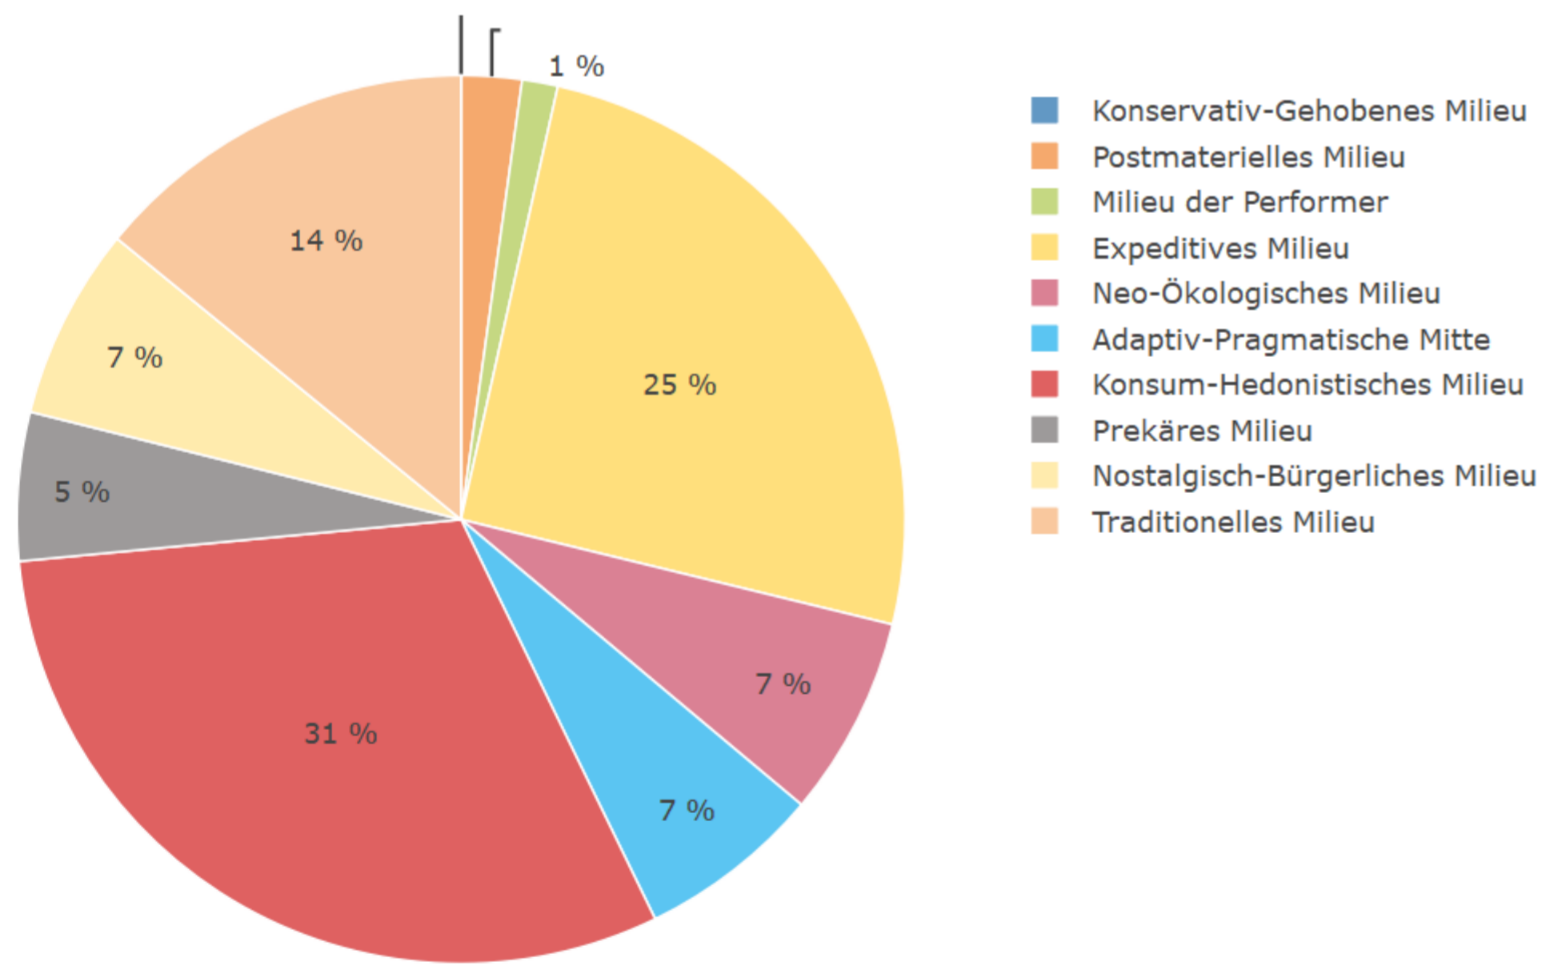

Waldhof-West auf einen Blick

Alterspyramide nach Migrationshintergrund

Bevölkerungsprognose

3.458 Wohnberechtigte Bevölkerung	3.442 Bevölkerung am Ort der Hauptwohnung	16 Bevölkerung am Ort der Nebenwohnung
47,4 Frauenanteil in %	52,6 Männeranteil in %	38,9 Durchschnittsalter in Jahren
39 Anzahl an Geburten	40 Anzahl an Sterbefällen	-1 Saldo Geburten und Sterbefälle
632 Binnen- und Ausenzuzüge	689 Binnen- und Außenfortzüge	-57 Saldo gesamte Zu- und Fortzüge

Familienstand

Religionszugehörigkeit

Bevölkerung nach Migrationshintergrund

Häufigstes Bezugsland von Personen mit Migrationshintergrund

Privathaushalte

Wohnungen

Sinus-Milieus

Gemeinderatswahl 2024 (ohne Briefwahlstimmen)

1.371

Sozialversicherungspflichtig Beschäftigte

56,5

Beschäftigungsquote in %

267

Arbeitslose absolut

11,0

Arbeitslosenquotient in %