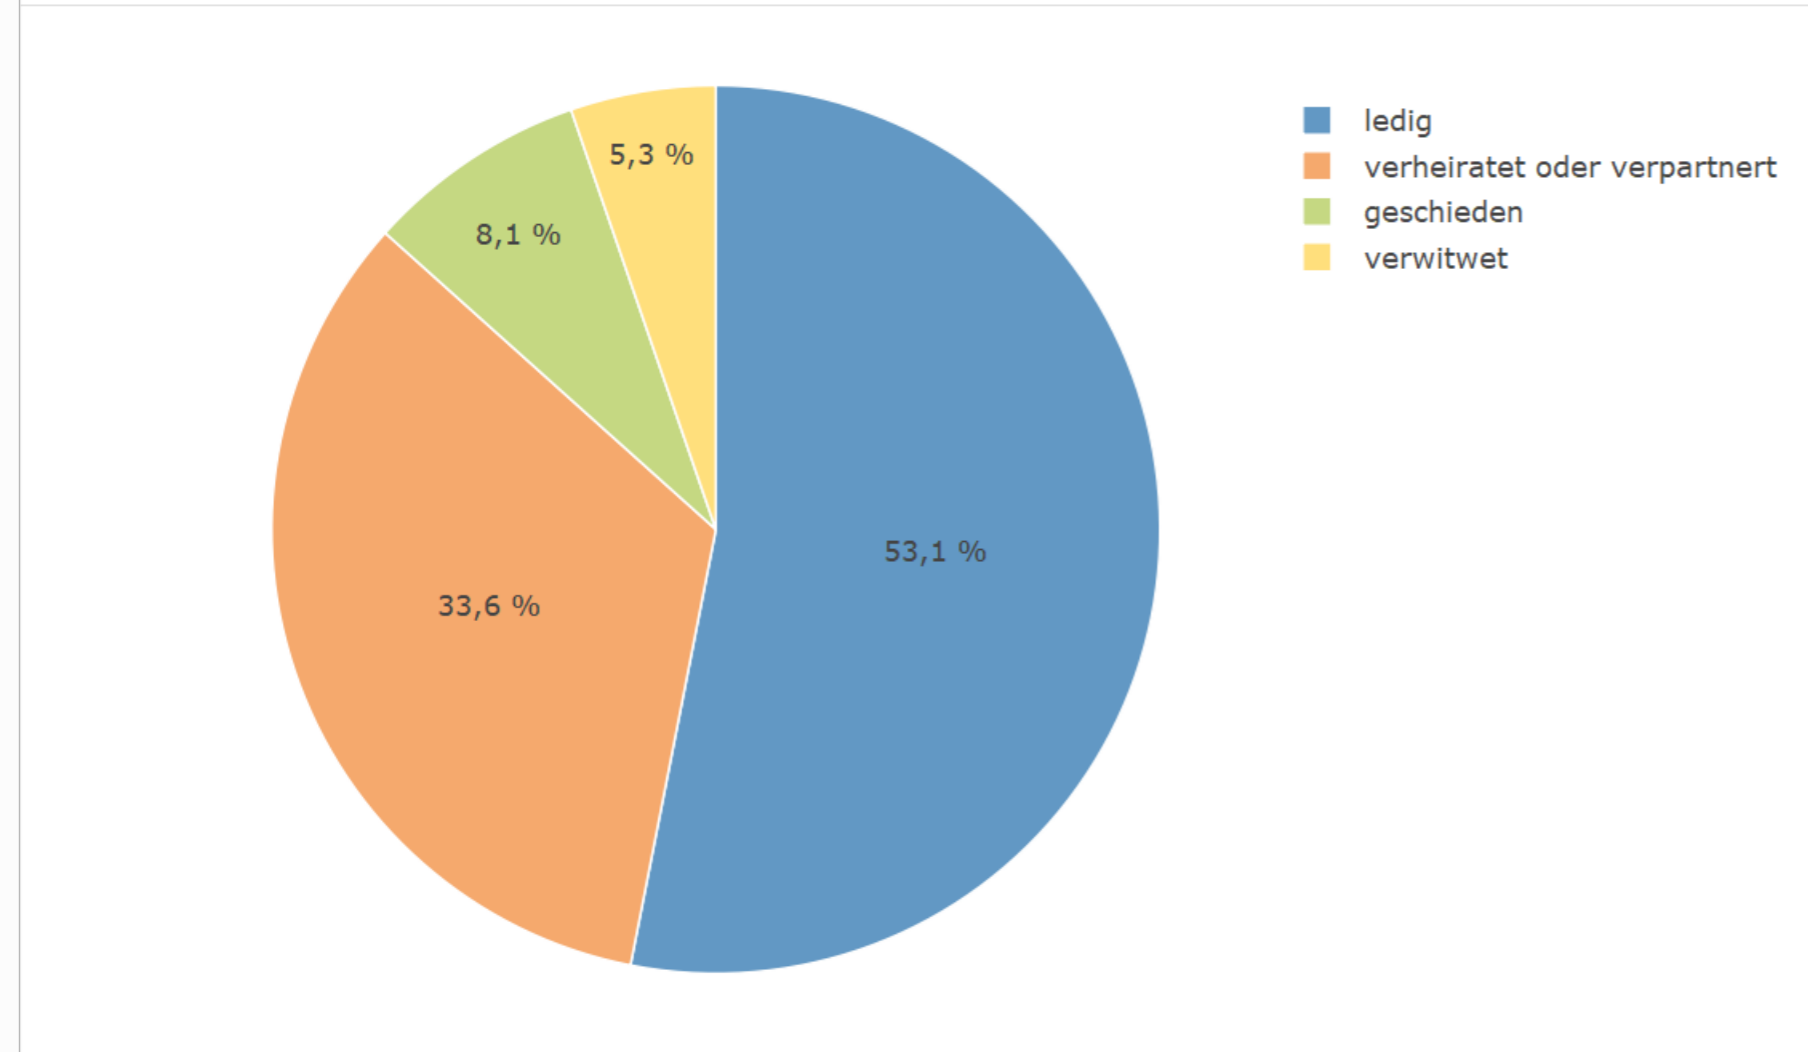

Waldhof-West auf einen Blick

Alterspyramide nach Migrationshintergrund

Bevölkerungsprognose

3.458 Wohnberechtigte Bevölkerung	3.442 Bevölkerung am Ort der Hauptwohnung	16 Bevölkerung am Ort der Nebenwohnung
47,4 Frauenanteil in %	52,6 Männeranteil in %	38,9 Durchschnittsalter in Jahren
39 Anzahl an Geburten	40 Anzahl an Sterbefällen	-1 Saldo Geburten und Sterbefälle
632 Binnen- und Ausenzuzüge	689 Binnen- und Außenfortzüge	-57 Saldo gesamte Zu- und Fortzüge

Familienstand

Religionszugehörigkeit

Bevölkerung nach Migrationshintergrund

Häufigstes Bezugsland von Personen mit Migrationshintergrund

Privathaushalte

Wohnungen

Sinus-Milieus

Gemeinderatswahl 2024 (ohne Briefwahlstimmen)

1.371

Sozialversicherungspflichtig Beschäftigte

56,5

Beschäftigungsquote in %

267

Arbeitslose absolut

11,0

Arbeitslosenquotient in %