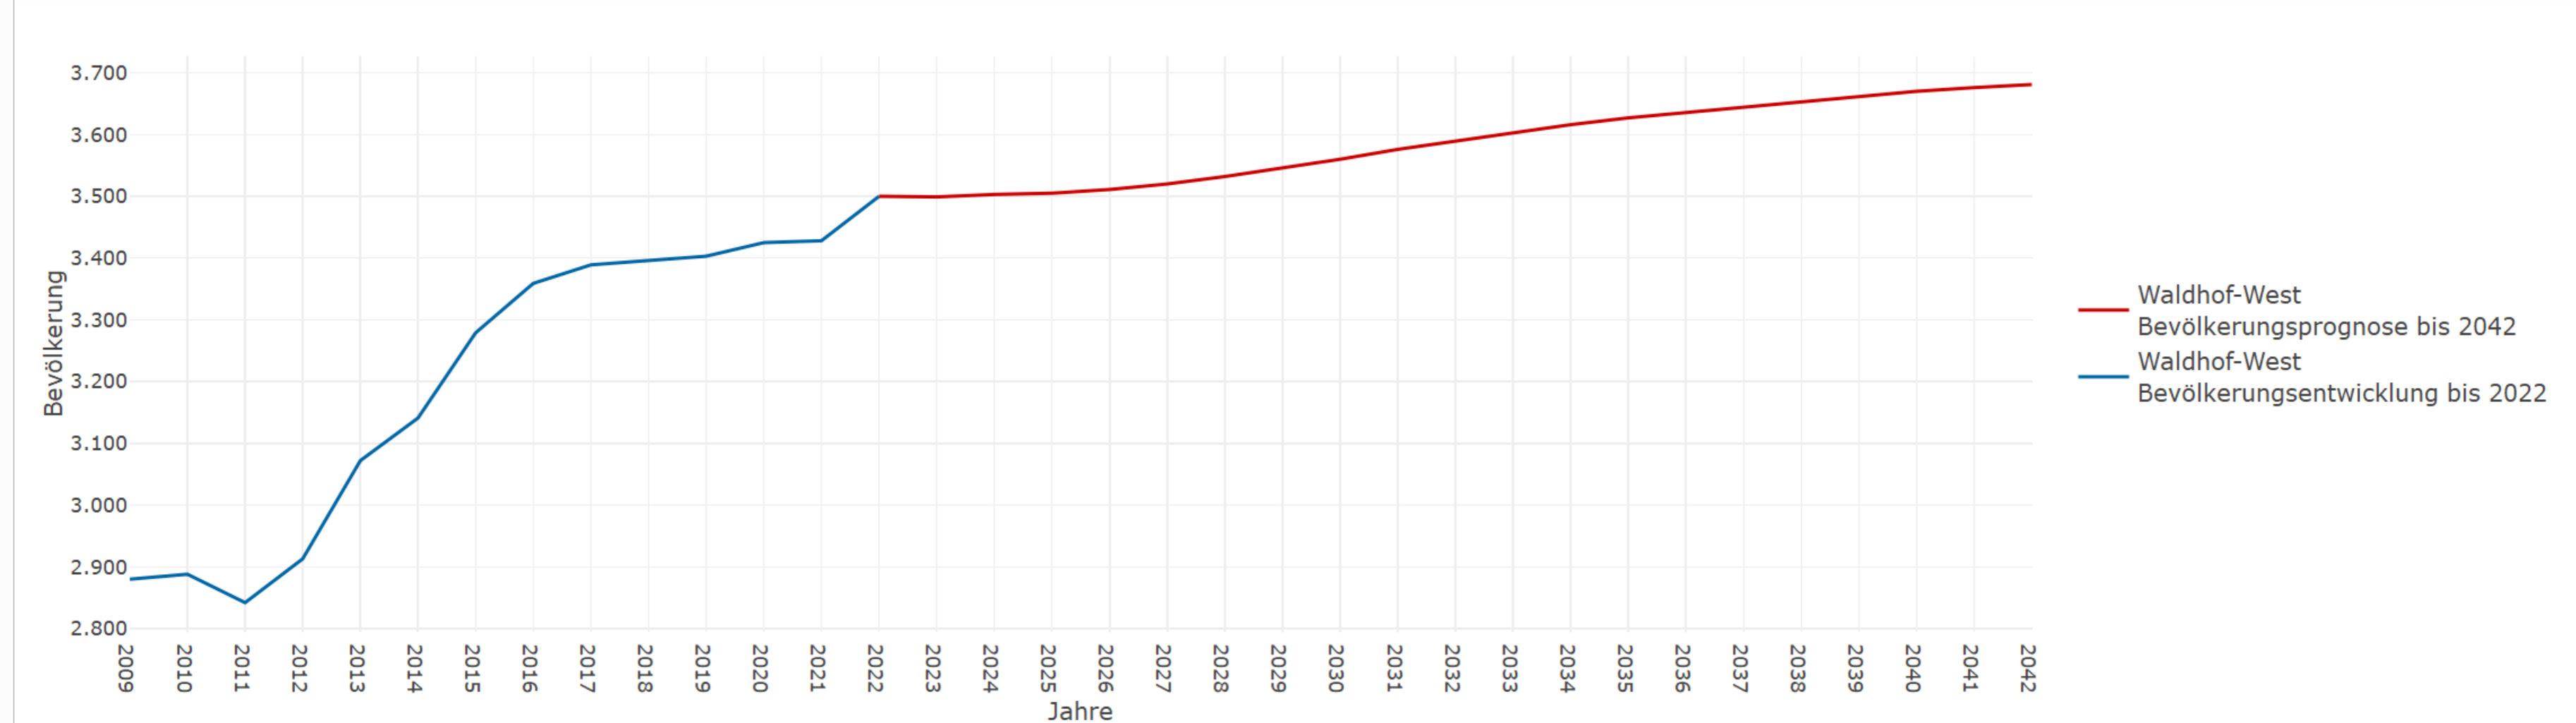

Waldhof-West auf einen Blick

Alterspyramide nach Migrationshintergrund

Bevölkerungsprognose

3.458 Wohnberechtigte Bevölkerung	3.442 Bevölkerung am Ort der Hauptwohnung	16 Bevölkerung am Ort der Nebenwohnung
47,4 Frauenanteil in %	52,6 Männeranteil in %	38,9 Durchschnittsalter in Jahren
39 Anzahl an Geburten	40 Anzahl an Sterbefällen	-1 Saldo Geburten und Sterbefälle
632 Binnen- und Ausenzuzüge	689 Binnen- und Außenfortzüge	-57 Saldo gesamte Zu- und Fortzüge

Familienstand

Religionszugehörigkeit

Bevölkerung nach Migrationshintergrund

Häufigstes Bezugsland von Personen mit Migrationshintergrund

Privathaushalte

Wohnungen

Sinus-Milieus

Gemeinderatswahl 2024 (ohne Briefwahlstimmen)

1.371

Sozialversicherungspflichtig Beschäftigte

56,5

Beschäftigungsquote in %

267

Arbeitslose absolut

11,0

Arbeitslosenquotient in %