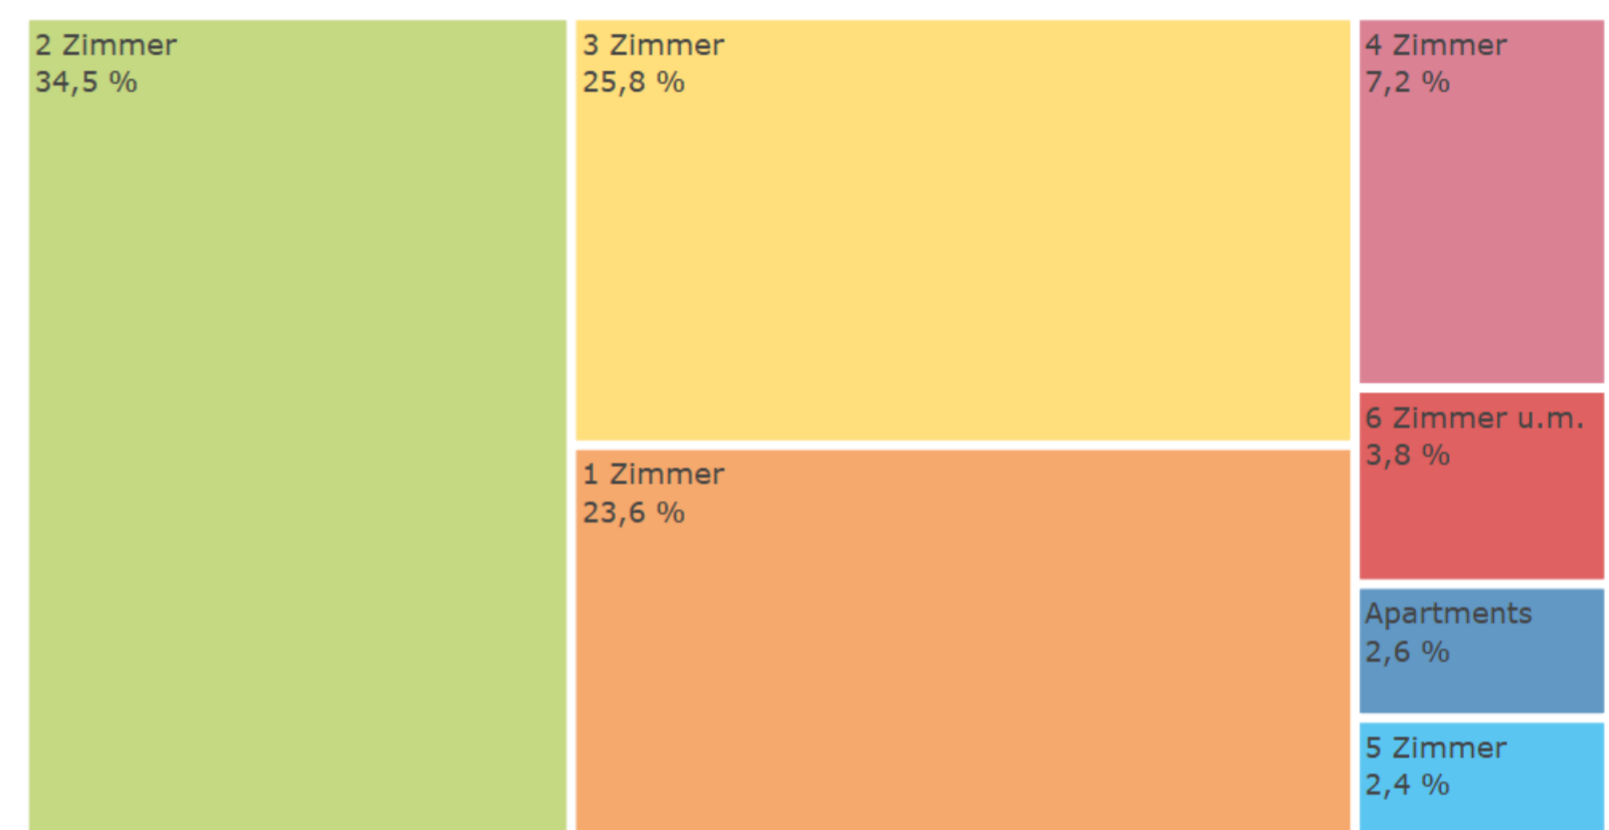

Waldhof-West auf einen Blick

Alterspyramide nach Migrationshintergrund

Bevölkerungsprognose

3.458 Wohnberechtigte Bevölkerung	3.442 Bevölkerung am Ort der Hauptwohnung	16 Bevölkerung am Ort der Nebenwohnung
47,4 Frauenanteil in %	52,6 Männeranteil in %	38,9 Durchschnittsalter in Jahren
39 Anzahl an Geburten	40 Anzahl an Sterbefällen	-1 Saldo Geburten und Sterbefälle
632 Binnen- und Ausenzuzüge	689 Binnen- und Außenfortzüge	-57 Saldo gesamte Zu- und Fortzüge

Familienstand

Religionszugehörigkeit

Bevölkerung nach Migrationshintergrund

Häufigstes Bezugsland von Personen mit Migrationshintergrund

Privathaushalte

Wohnungen

Sinus-Milieus

Gemeinderatswahl 2024 (ohne Briefwahlstimmen)

1.371

Sozialversicherungspflichtig Beschäftigte

56,5

Beschäftigungsquote in %

267

Arbeitslose absolut

11,0

Arbeitslosenquotient in %