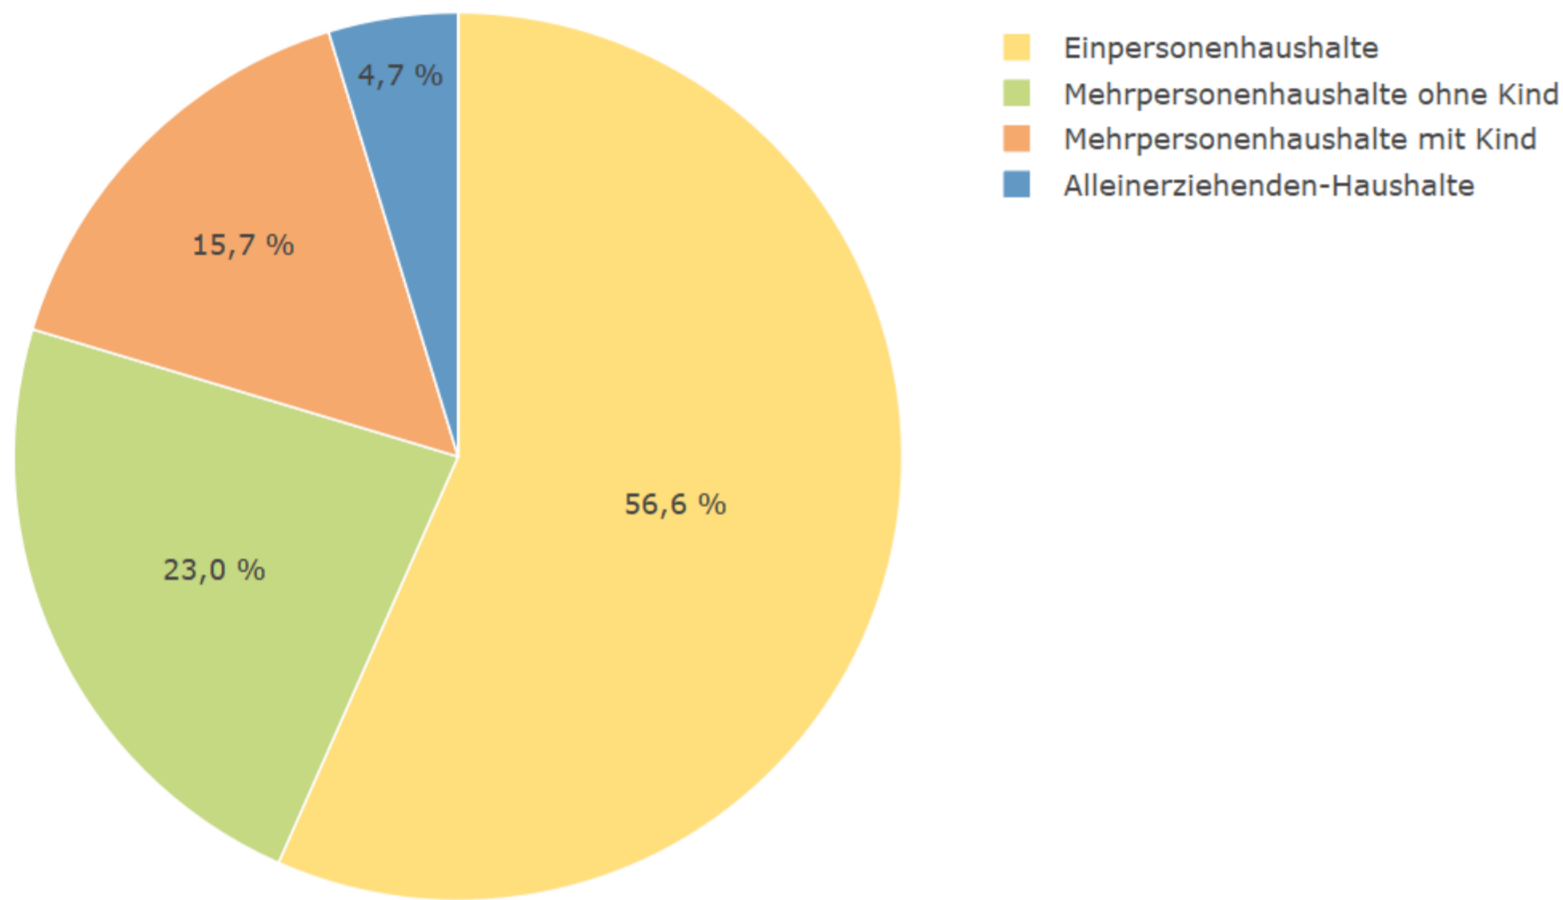

Waldhof-West auf einen Blick

Alterspyramide nach Migrationshintergrund

Bevölkerungsprognose

3.458 Wohnberechtigte Bevölkerung	3.442 Bevölkerung am Ort der Hauptwohnung	16 Bevölkerung am Ort der Nebenwohnung
47,4 Frauenanteil in %	52,6 Männeranteil in %	38,9 Durchschnittsalter in Jahren
39 Anzahl an Geburten	40 Anzahl an Sterbefällen	-1 Saldo Geburten und Sterbefälle
632 Binnen- und Ausenzuzüge	689 Binnen- und Außenfortzüge	-57 Saldo gesamte Zu- und Fortzüge

Familienstand

Religionszugehörigkeit

Bevölkerung nach Migrationshintergrund

Häufigstes Bezugsland von Personen mit Migrationshintergrund

Privathaushalte

Wohnungen

Sinus-Milieus

Gemeinderatswahl 2024 (ohne Briefwahlstimmen)

1.371

Sozialversicherungspflichtig Beschäftigte

56,5

Beschäftigungsquote in %

267

Arbeitslose absolut

11,0

Arbeitslosenquotient in %