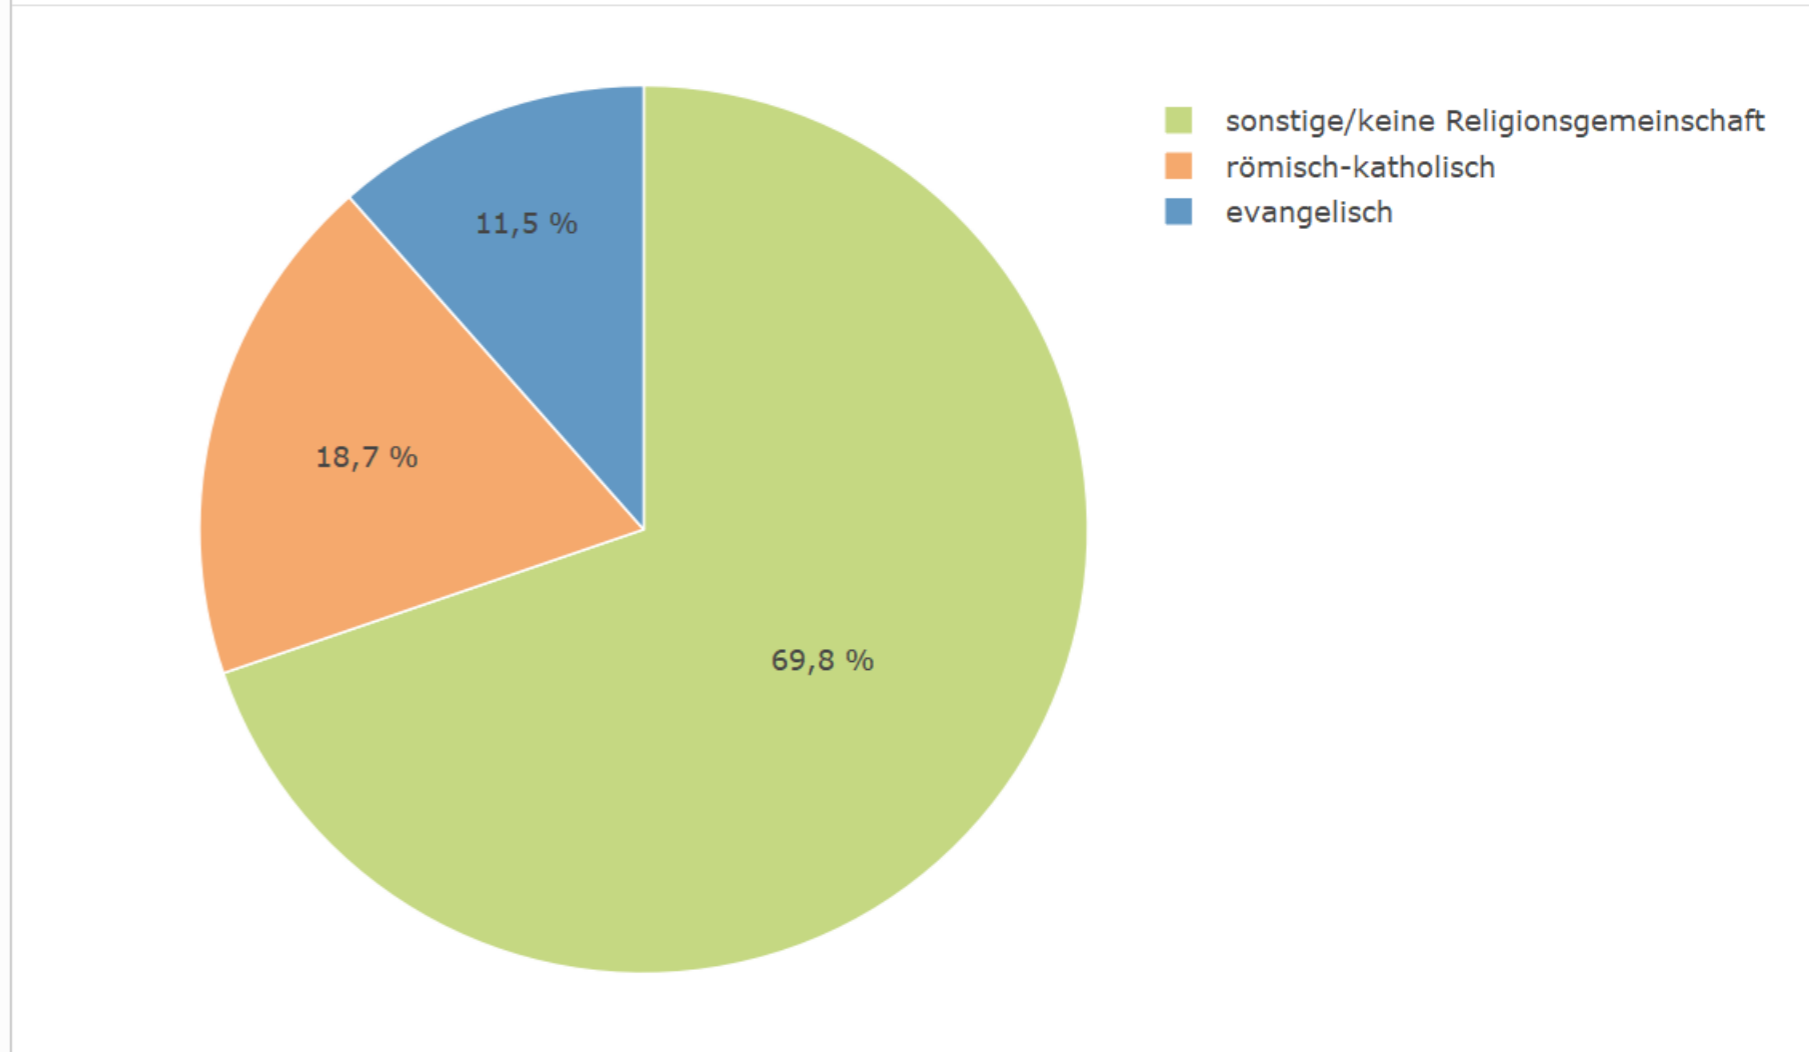

Waldhof-West auf einen Blick

Alterspyramide nach Migrationshintergrund

Bevölkerungsprognose

3.458 Wohnberechtigte Bevölkerung	3.442 Bevölkerung am Ort der Hauptwohnung	16 Bevölkerung am Ort der Nebenwohnung
47,4 Frauenanteil in %	52,6 Männeranteil in %	38,9 Durchschnittsalter in Jahren
39 Anzahl an Geburten	40 Anzahl an Sterbefällen	-1 Saldo Geburten und Sterbefälle
632 Binnen- und Ausenzuzüge	689 Binnen- und Außenfortzüge	-57 Saldo gesamte Zu- und Fortzüge

Familienstand

Religionszugehörigkeit

Bevölkerung nach Migrationshintergrund

Häufigstes Bezugsland von Personen mit Migrationshintergrund

Privathaushalte

Wohnungen

Sinus-Milieus

Gemeinderatswahl 2024 (ohne Briefwahlstimmen)

1.371

Sozialversicherungspflichtig Beschäftigte

56,5

Beschäftigungsquote in %

267

Arbeitslose absolut

11,0

Arbeitslosenquotient in %