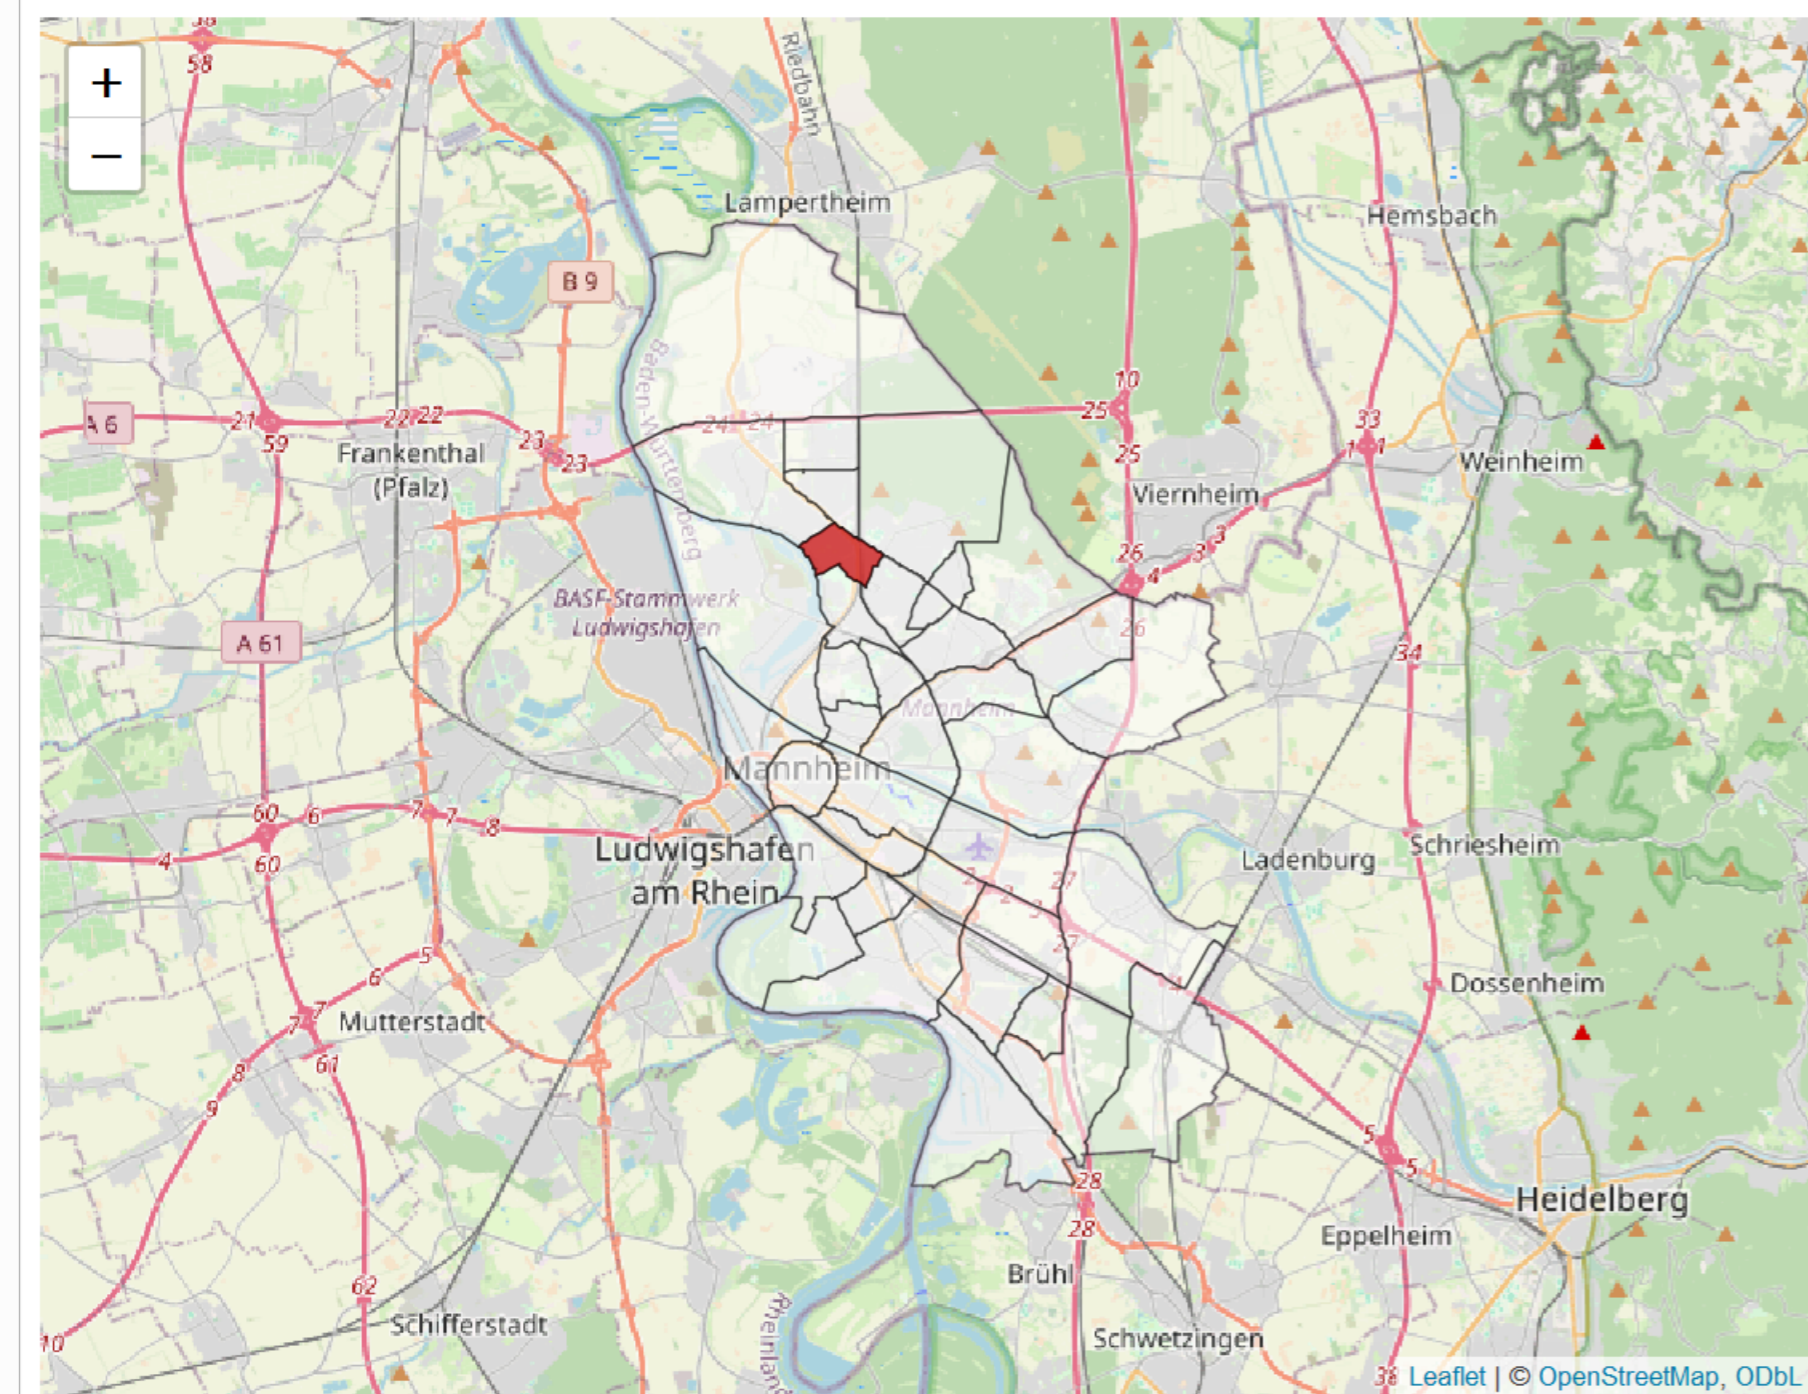

Waldhof-West auf einen Blick

Alterspyramide nach Migrationshintergrund

Bevölkerungsprognose

3.458 Wohnberechtigte Bevölkerung	3.442 Bevölkerung am Ort der Hauptwohnung	16 Bevölkerung am Ort der Nebenwohnung
47,4 Frauenanteil in %	52,6 Männeranteil in %	38,9 Durchschnittsalter in Jahren
39 Anzahl an Geburten	40 Anzahl an Sterbefällen	-1 Saldo Geburten und Sterbefälle
632 Binnen- und Ausenzuzüge	689 Binnen- und Außenfortzüge	-57 Saldo gesamte Zu- und Fortzüge

Familienstand

Religionszugehörigkeit

Bevölkerung nach Migrationshintergrund

Häufigstes Bezugsland von Personen mit Migrationshintergrund

Privathaushalte

Wohnungen

Sinus-Milieus

Gemeinderatswahl 2024 (ohne Briefwahlstimmen)