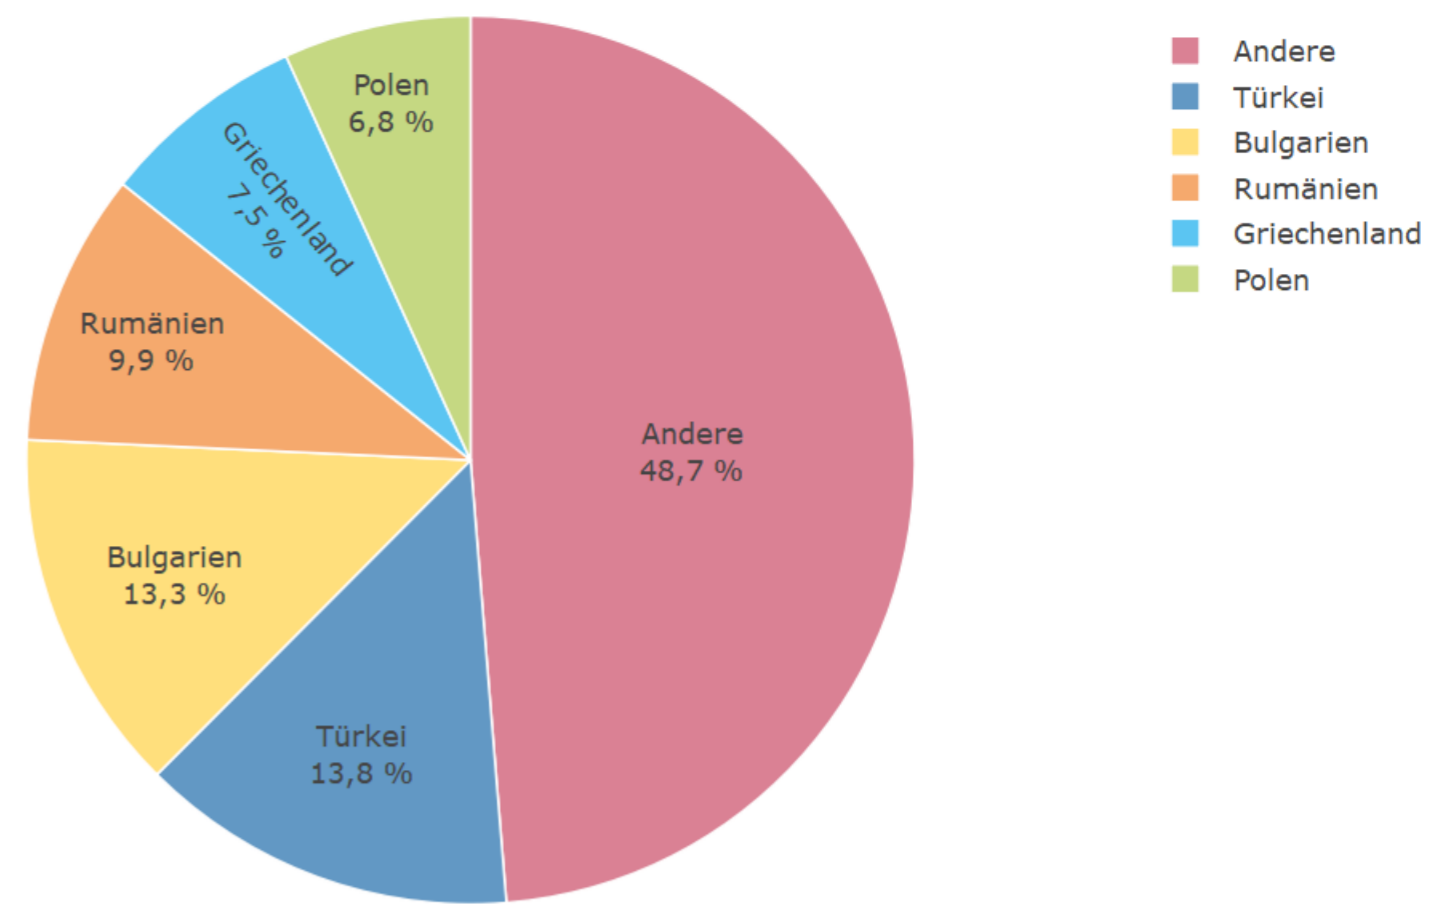

Waldhof-West auf einen Blick

Alterspyramide nach Migrationshintergrund

Bevölkerungsprognose

3.458 Wohnberechtigte Bevölkerung	3.442 Bevölkerung am Ort der Hauptwohnung	16 Bevölkerung am Ort der Nebenwohnung
47,4 Frauenanteil in %	52,6 Männeranteil in %	38,9 Durchschnittsalter in Jahren
39 Anzahl an Geburten	40 Anzahl an Sterbefällen	-1 Saldo Geburten und Sterbefälle
632 Binnen- und Ausenzuzüge	689 Binnen- und Außenfortzüge	-57 Saldo gesamte Zu- und Fortzüge

Familienstand

Religionszugehörigkeit

Bevölkerung nach Migrationshintergrund

Häufigstes Bezugsland von Personen mit Migrationshintergrund

Privathaushalte

Wohnungen

Sinus-Milieus

Gemeinderatswahl 2024 (ohne Briefwahlstimmen)

1.371

Sozialversicherungspflichtig Beschäftigte

56,5

Beschäftigungsquote in %

267

Arbeitslose absolut

11,0

Arbeitslosenquotient in %