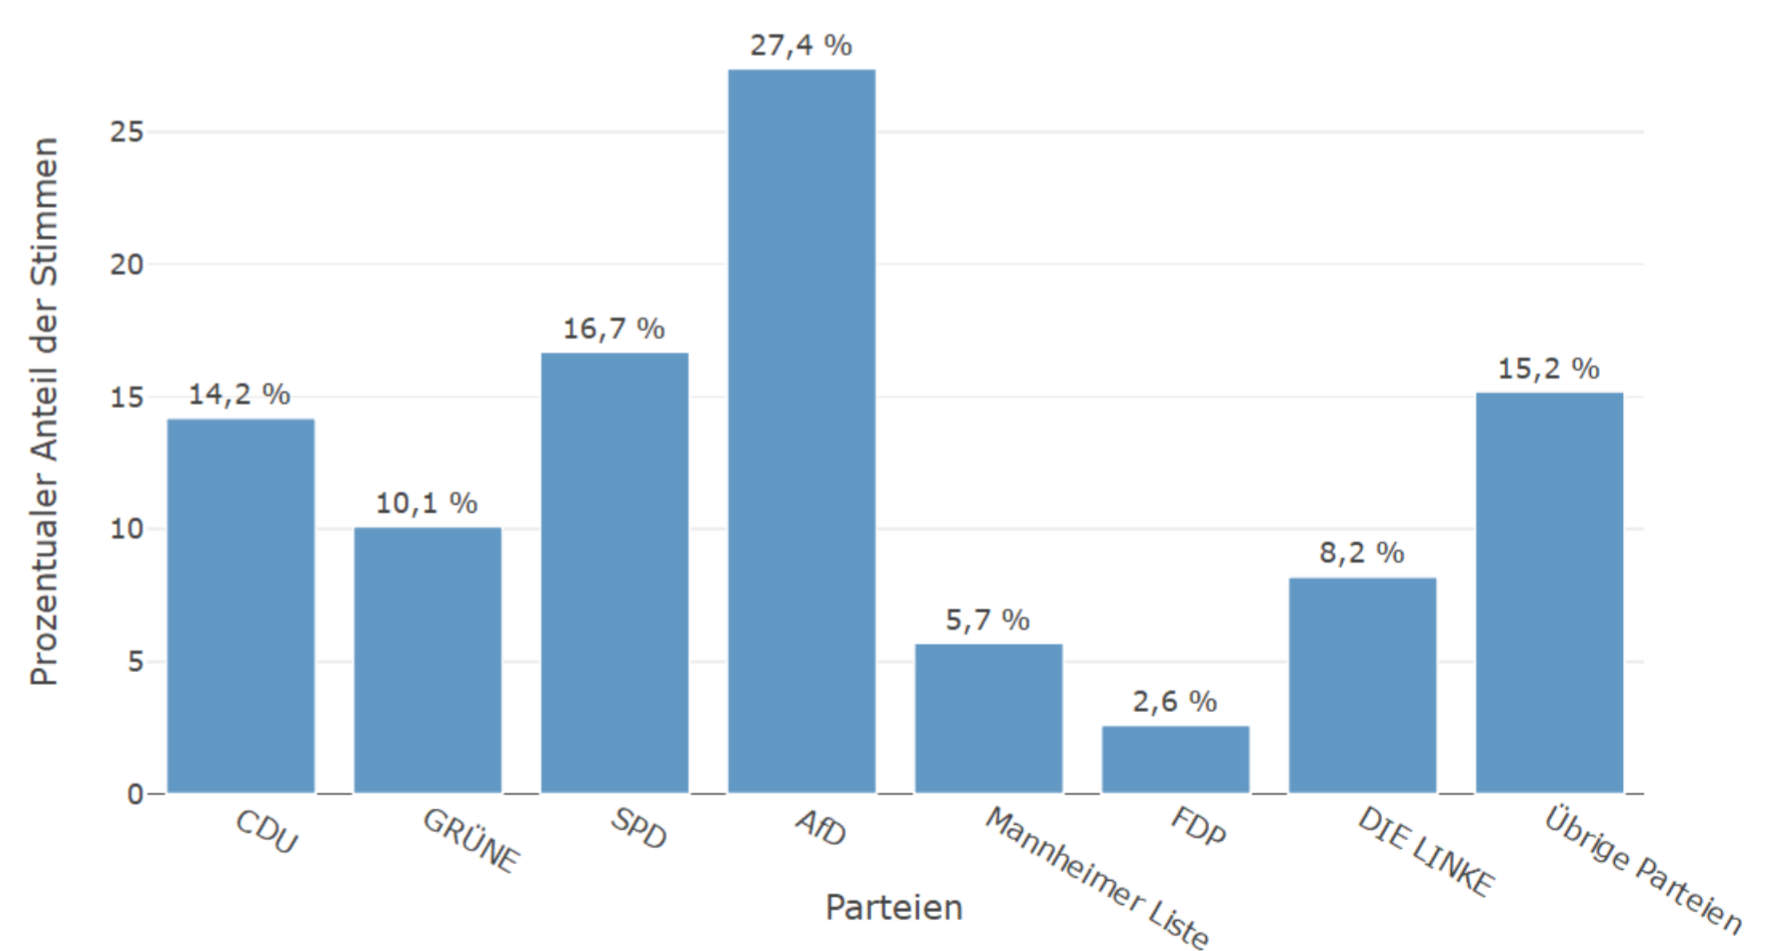

Waldhof-West auf einen Blick

Alterspyramide nach Migrationshintergrund

Bevölkerungsprognose

3.458 Wohnberechtigte Bevölkerung	3.442 Bevölkerung am Ort der Hauptwohnung	16 Bevölkerung am Ort der Nebenwohnung
47,4 Frauenanteil in %	52,6 Männeranteil in %	38,9 Durchschnittsalter in Jahren
39 Anzahl an Geburten	40 Anzahl an Sterbefällen	-1 Saldo Geburten und Sterbefälle
632 Binnen- und Ausenzuzüge	689 Binnen- und Außenfortzüge	-57 Saldo gesamte Zu- und Fortzüge

Familienstand

Religionszugehörigkeit

Bevölkerung nach Migrationshintergrund

Häufigstes Bezugsland von Personen mit Migrationshintergrund

Privathaushalte

Wohnungen

Sinus-Milieus

Gemeinderatswahl 2024 (ohne Briefwahlstimmen)

1.371

Sozialversicherungspflichtig Beschäftigte

56,5

Beschäftigungsquote in %

267

Arbeitslose absolut

11,0

Arbeitslosenquotient in %