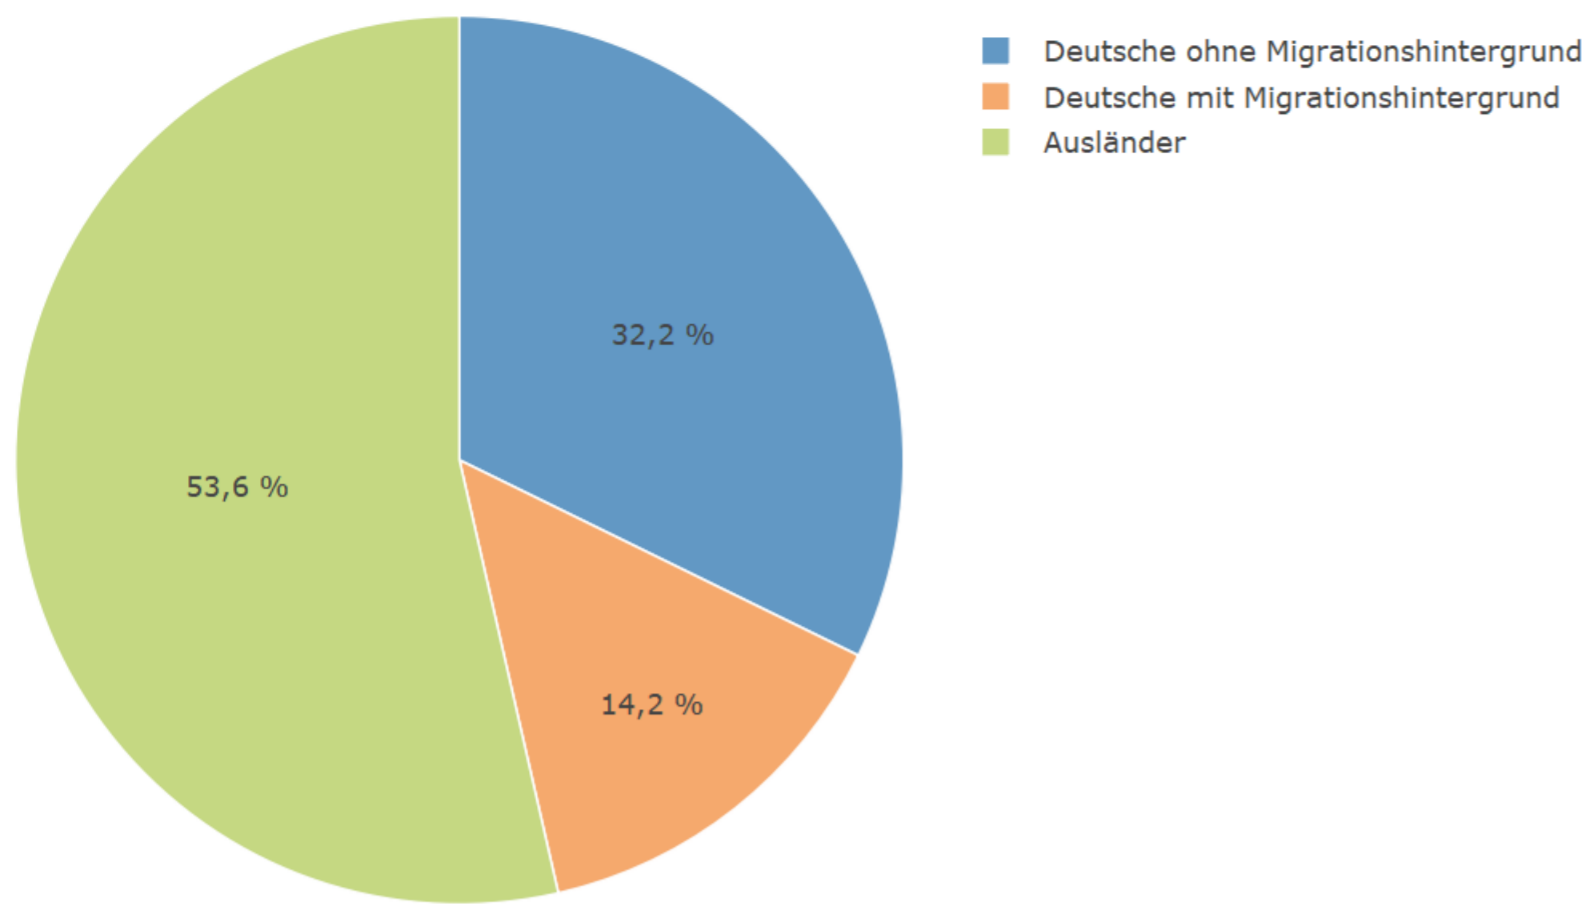

Waldhof-West auf einen Blick

Alterspyramide nach Migrationshintergrund

Bevölkerungsprognose

3.458 Wohnberechtigte Bevölkerung	3.442 Bevölkerung am Ort der Hauptwohnung	16 Bevölkerung am Ort der Nebenwohnung
47,4 Frauenanteil in %	52,6 Männeranteil in %	38,9 Durchschnittsalter in Jahren
39 Anzahl an Geburten	40 Anzahl an Sterbefällen	-1 Saldo Geburten und Sterbefälle
632 Binnen- und Ausenzuzüge	689 Binnen- und Außenfortzüge	-57 Saldo gesamte Zu- und Fortzüge

Familienstand

Religionszugehörigkeit

Bevölkerung nach Migrationshintergrund

Häufigstes Bezugsland von Personen mit Migrationshintergrund

Privathaushalte

Wohnungen

Sinus-Milieus

Gemeinderatswahl 2024 (ohne Briefwahlstimmen)

1.371

Sozialversicherungspflichtig Beschäftigte

56,5

Beschäftigungsquote in %

267

Arbeitslose absolut

11,0

Arbeitslosenquotient in %