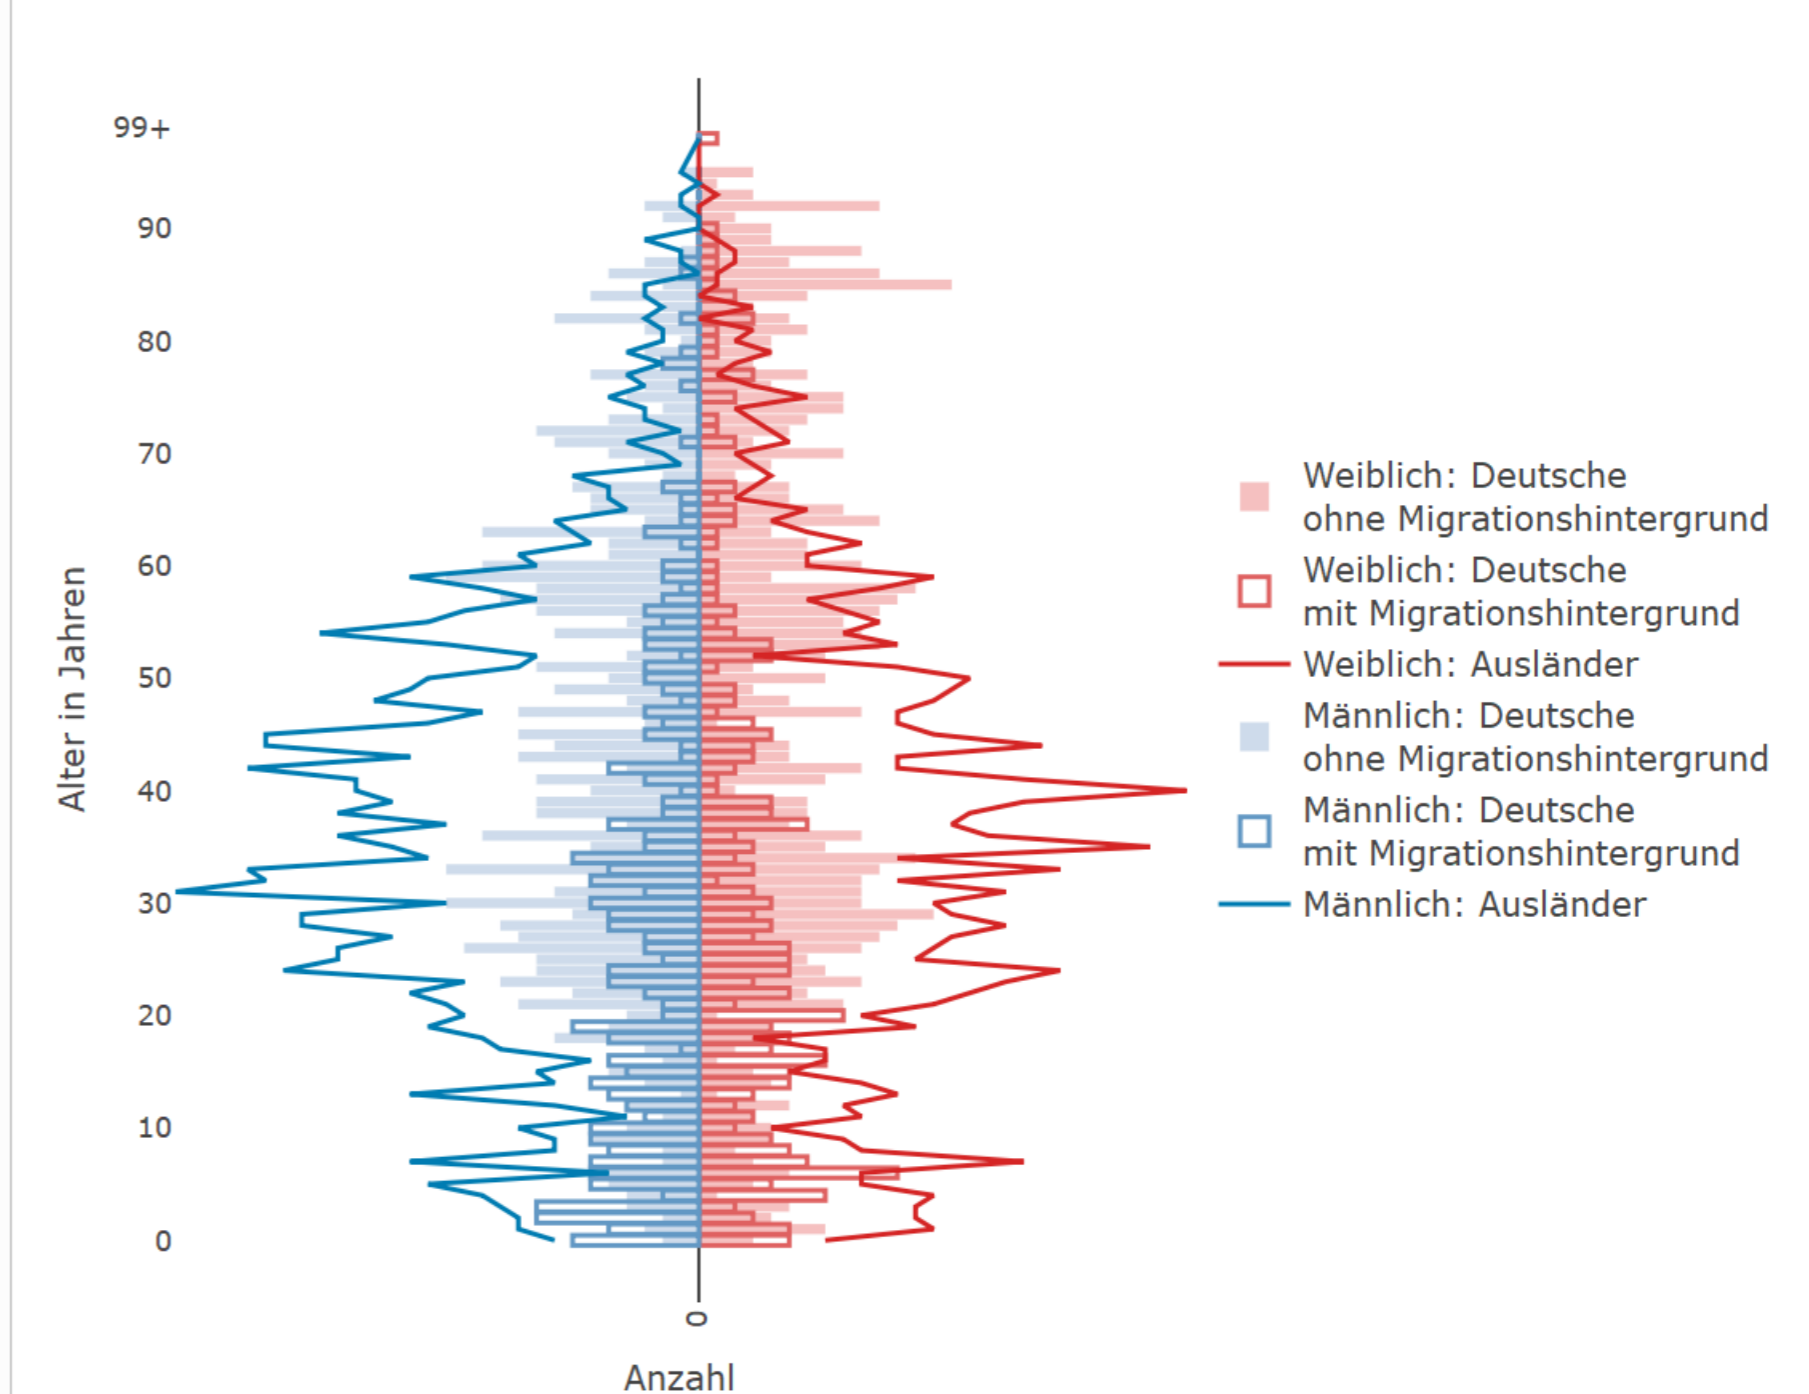

Waldhof-West auf einen Blick

Alterspyramide nach Migrationshintergrund

Bevölkerungsprognose

3.458 Wohnberechtigte Bevölkerung	3.442 Bevölkerung am Ort der Hauptwohnung	16 Bevölkerung am Ort der Nebenwohnung
47,4 Frauenanteil in %	52,6 Männeranteil in %	38,9 Durchschnittsalter in Jahren
39 Anzahl an Geburten	40 Anzahl an Sterbefällen	-1 Saldo Geburten und Sterbefälle
632 Binnen- und Ausenzuzüge	689 Binnen- und Außenfortzüge	-57 Saldo gesamte Zu- und Fortzüge

Familienstand

Religionszugehörigkeit

Bevölkerung nach Migrationshintergrund

Häufigstes Bezugsland von Personen mit Migrationshintergrund

Privathaushalte

Wohnungen

Sinus-Milieus

Gemeinderatswahl 2024 (ohne Briefwahlstimmen)

1.371

Sozialversicherungspflichtig Beschäftigte

56,5

Beschäftigungsquote in %

267

Arbeitslose absolut

11,0

Arbeitslosenquotient in %