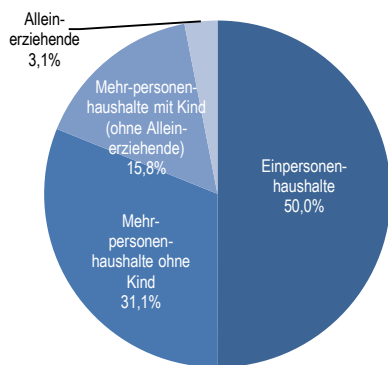

verwitwet 6,5% 200

römisch-katholisch 26,0% 796

evangelisch 24,2% 740

sonstige 1,5% 47

keine Angabe 48,3% 1.478

ohne Migrationshintergrund 71,3% 2.182

mit Migrationshintergrund 28,7% 879

darunter: Ausländer 393

Altersdurchschnitt in Jahren

44,4

Geburten 37

Sterbefälle 35

Saldo +2

Zuzüge 424

Fortzüge 403

Saldo +21

Bevölkerungsprognose von 2020 bis 2040 in % +10,4

Privathaushalte

Sinus-Milieus

Wohnungen

Migrationshintergrund und Bezugsland

Arbeitsmarkt

Sozialversicherungspflichtig Beschäftigte	1.215
Beschäftigungsquote	62,1%
Arbeitslose	49
Arbeitslosenquotient	2,5%