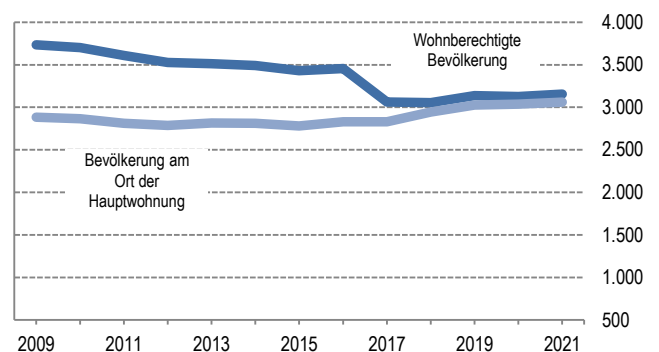

Altersdurchschnitt in Jahren

44,4

Geburten 37

Sterbefälle 35

Saldo +2

Zuzüge 424

Fortzüge 403

Saldo +21

Bevölkerungsprognose von 2020 bis 2040 in % +10,4

Privathaushalte

Sinus-Milieus

Wohnungen

Migrationshintergrund und Bezugsland

Arbeitsmarkt

Sozialversicherungspflichtig Beschäftigte	1.215
Beschäftigungsquote	62,1%
Arbeitslose	49
Arbeitslosenquotient	2,5%