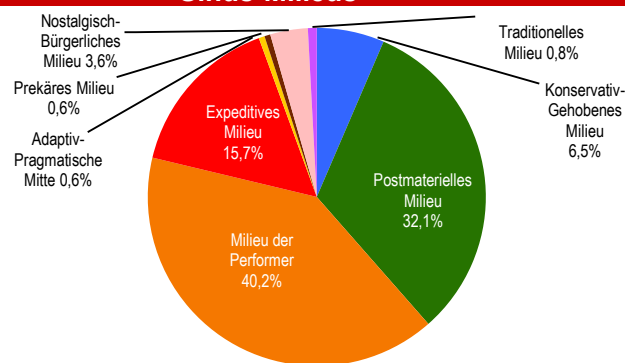

verwitwet 6,5% 200

römisch-katholisch 26,0% 796

evangelisch 24,2% 740

sonstige 1,5% 47

keine Angabe 48,3% 1.478

ohne Migrationshintergrund 71,3% 2.182

mit Migrationshintergrund 28,7% 879

darunter: Ausländer 393

Altersdurchschnitt in Jahren

44,4

Geburten 37

Sterbefälle 35

Saldo +2

Zuzüge 424

Fortzüge 403

Saldo +21

Bevölkerungsprognose von 2020 bis 2040 in % +10,4

Privathaushalte

Sinus-Milieus

Wohnungen

Migrationshintergrund und Bezugsland

Arbeitsmarkt

Sozialversicherungspflichtig Beschäftigte	1.215
Beschäftigungsquote	62,1%
Arbeitslose	49
Arbeitslosenquotient	2,5%