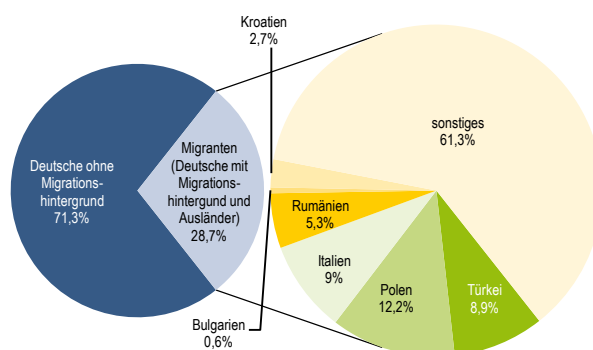

Bevölkerungsprognose von 2020 bis 2040 in % +10,4

Privathaushalte

Sinus-Milieus

Wohnungen

Migrationshintergrund und Bezugsland

Arbeitsmarkt

Sozialversicherungspflichtig Beschäftigte	1.215
Beschäftigungsquote	62,1%
Arbeitslose	49
Arbeitslosenquotient	2,5%