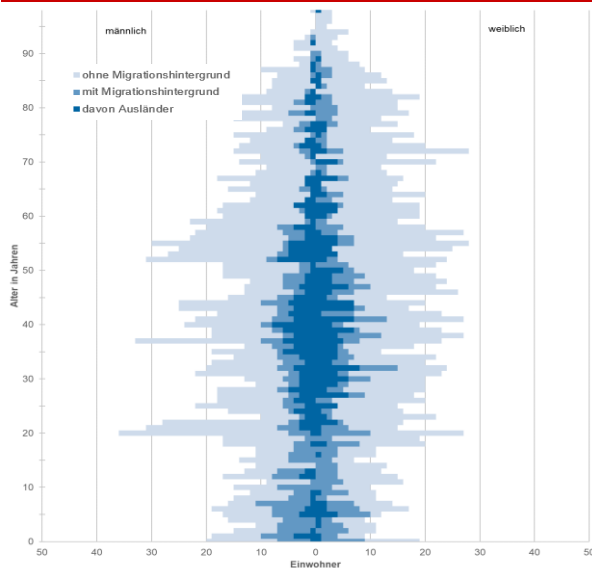

Neuostheim

Datenstand: 31.12.2021

Lage und Fläche

Stadtbezirk	09	Neuostheim/Neuhermsheim
Stadtteil	091	Neuostheim
	092	Neuhermsheim

Fläche in km²

3,80

Einwohner je km²

805

Bevölkerungsstruktur

Wohnberechtigte Bevölkerung 3.156

Bevölkerung am Ort der Hauptwohnung 3.061

männlich 48,6% 1.487

weiblich 51,4% 1.574

ledig 44,6% 1.364

verheiratet/verpartnert 41,8% 1.281

geschieden 7,1% 216

Altersdurchschnitt in Jahren

44,4

Geburten 37

Sterbefälle 35

Saldo +2

Zuzüge 424

Fortzüge 403

Saldo +21