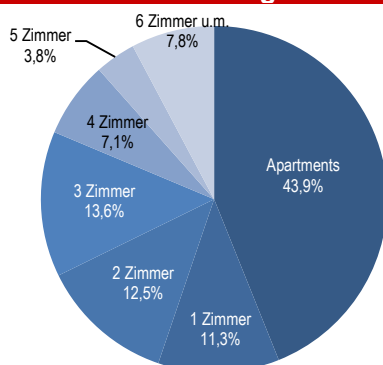

Bevölkerungsprognose von 2020 bis 2040 in % +10,4

Privathaushalte

Sinus-Milieus

Wohnungen

Migrationshintergrund und Bezugsland

Arbeitsmarkt

Sozialversicherungspflichtig Beschäftigte	1.215
Beschäftigungsquote	62,1%
Arbeitslose	49
Arbeitslosenquotient	2,5%