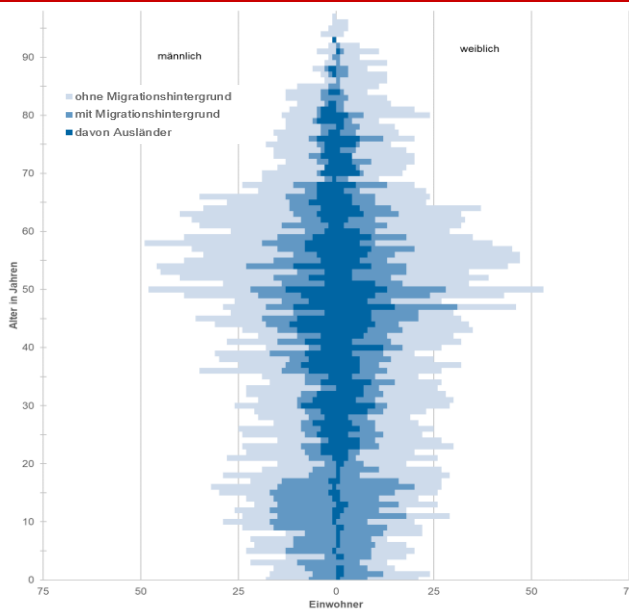

Statistische Daten 2022

Neuhermsheim

Datenstand: 31.12.2021

Lage und Fläche

Stadtbezirk	09	Neuostheim/Neuhermsheim
Stadtteil	091	Neuostheim
	092	Neuhermsheim

Fläche in km²

1,44

Einwohner je km²

3.080

Bevölkerungsstruktur

Wohnberechtigte Bevölkerung	4.488
Bevölkerung am Ort der Hauptwohnung	4.437
männlich	48,4% 2.148
weiblich	51,6% 2.289
ledig	39,5% 1.754
verheiratet/verpartnert	48,4% 2.149
geschieden	6,2% 273
verwitwet	5,9% 261
römisch-katholisch	28,6% 1.268
evangelisch	19,8% 878
sonstige	1,0% 45
keine Angabe	50,6% 2.246
ohne Migrationshintergrund	57,3% 2.541
mit Migrationshintergrund	42,7% 1.896
darunter: Ausländer	716

Altersdurchschnitt in Jahren

44,2

Geburten	37
Sterbefälle	73
Saldo	-36
Zuzüge	343
Fortzüge	355
Saldo	-12

Bevölkerungsprognose von 2020 bis 2040 in %

+5,4

Privathaushalte

Sinus-Milieus

Wohnungen