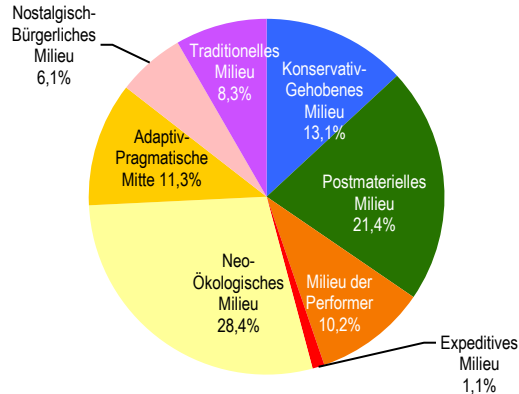

3.080

Bevölkerungsstruktur

Wohnberechtigte Bevölkerung	4.488
Bevölkerung am Ort der Hauptwohnung	4.437
männlich	48,4% 2.148
weiblich	51,6% 2.289
ledig	39,5% 1.754
verheiratet/verpartnert	48,4% 2.149
geschieden	6,2% 273
verwitwet	5,9% 261
römisch-katholisch	28,6% 1.268
evangelisch	19,8% 878
sonstige	1,0% 45
keine Angabe	50,6% 2.246
ohne Migrationshintergrund	57,3% 2.541
mit Migrationshintergrund	42,7% 1.896
darunter: Ausländer	716

Altersdurchschnitt in Jahren

44,2

Geburten	37
Sterbefälle	73
Saldo	-36
Zuzüge	343
Fortzüge	355
Saldo	-12

Bevölkerungsprognose von 2020 bis 2040 in %

+5,4

Privathaushalte

Sinus-Milieus

Wohnungen

Migrationshintergrund und Bezugsland

Arbeitsmarkt

Sozialversicherungspflichtig Beschäftigte	1.941
Beschäftigungsquote	64,7%
Arbeitslose	78
Arbeitslosenquotient	2,6%

Kaufkraft

Durchschnittliche Kaufkraft pro Person in €	25.576
Kaufkraftindex pro Person	112
Durchschnittliche Kaufkraft pro Haushalt in €	60.156
Kaufkraftindex pro Haushalt	159