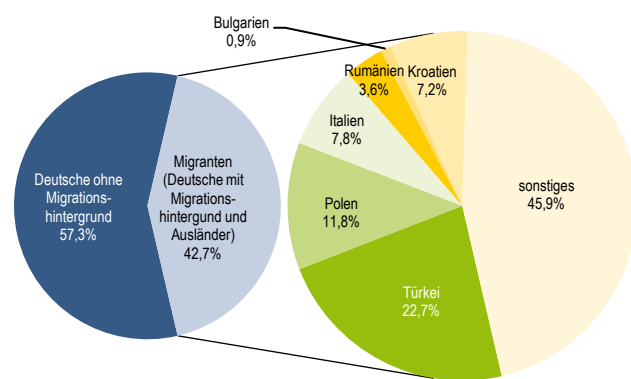

3.080

Bevölkerungsstruktur

Wohnberechtigte Bevölkerung	4.488
Bevölkerung am Ort der Hauptwohnung	4.437
männlich	48,4% 2.148
weiblich	51,6% 2.289
ledig	39,5% 1.754
verheiratet/verpartnert	48,4% 2.149
geschieden	6,2% 273
verwitwet	5,9% 261
römisch-katholisch	28,6% 1.268
evangelisch	19,8% 878
sonstige	1,0% 45
keine Angabe	50,6% 2.246
ohne Migrationshintergrund	57,3% 2.541
mit Migrationshintergrund	42,7% 1.896
darunter: Ausländer	716

Altersdurchschnitt in Jahren

44,2

Geburten	37
Sterbefälle	73
Saldo	-36
Zuzüge	343
Fortzüge	355
Saldo	-12

Bevölkerungsprognose von 2020 bis 2040 in %

+5,4

Privathaushalte

Sinus-Milieus

Wohnungen

Migrationshintergrund und Bezugsland

Arbeitsmarkt

Sozialversicherungspflichtig Beschäftigte	1.941
Beschäftigungsquote	64,7%
Arbeitslose	78
Arbeitslosenquotient	2,6%

Kaufkraft

Durchschnittliche Kaufkraft pro Person in €	25.576
Kaufkraftindex pro Person	112
Durchschnittliche Kaufkraft pro Haushalt in €	60.156
Kaufkraftindex pro Haushalt	159