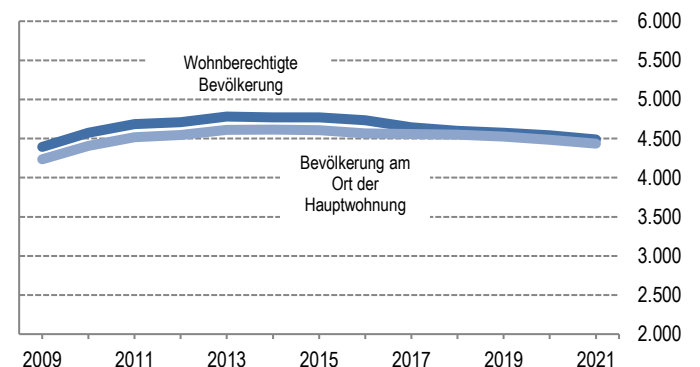

3.080

Bevölkerungsstruktur

Wohnberechtigte Bevölkerung	4.488
Bevölkerung am Ort der Hauptwohnung	4.437
männlich	48,4% 2.148
weiblich	51,6% 2.289
ledig	39,5% 1.754
verheiratet/verpartnert	48,4% 2.149
geschieden	6,2% 273
verwitwet	5,9% 261
römisch-katholisch	28,6% 1.268
evangelisch	19,8% 878
sonstige	1,0% 45
keine Angabe	50,6% 2.246
ohne Migrationshintergrund	57,3% 2.541
mit Migrationshintergrund	42,7% 1.896
darunter: Ausländer	716

Altersdurchschnitt in Jahren

44,2

Geburten	37
Sterbefälle	73
Saldo	-36
Zuzüge	343
Fortzüge	355
Saldo	-12

Bevölkerungsprognose von 2020 bis 2040 in %

+5,4

Privathaushalte

Sinus-Milieus

Wohnungen