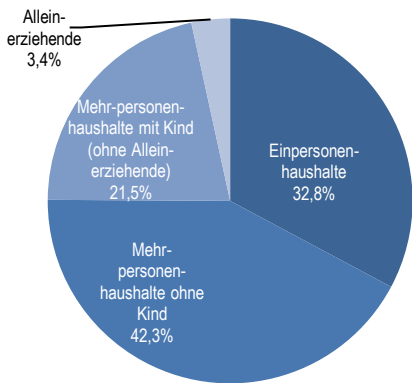

3.080

Bevölkerungsstruktur

Wohnberechtigte Bevölkerung	4.488
Bevölkerung am Ort der Hauptwohnung	4.437
männlich	48,4% 2.148
weiblich	51,6% 2.289
ledig	39,5% 1.754
verheiratet/verpartnert	48,4% 2.149
geschieden	6,2% 273
verwitwet	5,9% 261
römisch-katholisch	28,6% 1.268
evangelisch	19,8% 878
sonstige	1,0% 45
keine Angabe	50,6% 2.246
ohne Migrationshintergrund	57,3% 2.541
mit Migrationshintergrund	42,7% 1.896
darunter: Ausländer	716

Altersdurchschnitt in Jahren

44,2

Geburten	37
Sterbefälle	73
Saldo	-36
Zuzüge	343
Fortzüge	355
Saldo	-12

Bevölkerungsprognose von 2020 bis 2040 in %

+5,4

Privathaushalte

Sinus-Milieus

Wohnungen

Migrationshintergrund und Bezugsland

Arbeitsmarkt

Sozialversicherungspflichtig Beschäftigte	1.941
Beschäftigungsquote	64,7%
Arbeitslose	78
Arbeitslosenquotient	2,6%

Kaufkraft

Durchschnittliche Kaufkraft pro Person in €	25.576
Kaufkraftindex pro Person	112
Durchschnittliche Kaufkraft pro Haushalt in €	60.156
Kaufkraftindex pro Haushalt	159