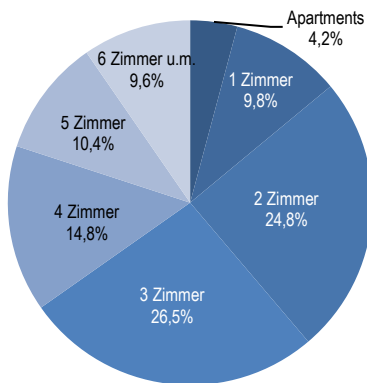

Altersdurchschnitt in Jahren

44,2

Geburten	37
Sterbefälle	73
Saldo	-36
Zuzüge	343
Fortzüge	355
Saldo	-12

Bevölkerungsprognose von 2020 bis 2040 in %

+5,4

Privathaushalte

Sinus-Milieus

Wohnungen