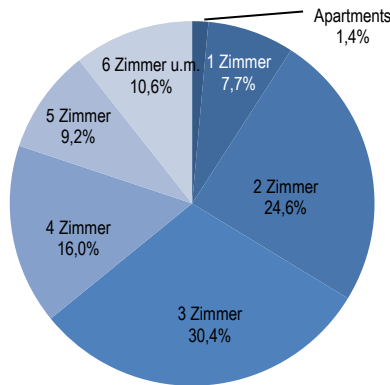

Altersdurchschnitt in Jahren

46,3

Geburten	83
Sterbefälle	77
Saldo	+6
Zuzüge	559
Fortzüge	522
Saldo	+37

Bevölkerungsprognose von 2015 bis 2036 in %* **+5,5**

Privathaushalte

Sinus-Milieus

Wohnungen

Ethnische Zusammensetzung-Bezugsland

Bundestagswahl 24. September 2017

Wahlbeteiligung in %

83,7

Arbeitsmarkt

Sozialversicherungspflichtig Beschäftigte	3.148
Beschäftigungsquote	62,8%
Arbeitslose	75
Arbeitslosenquotient*	1,5%

Kaufkraft

Durchschnittliche Kaufkraft pro Person in €	25.614
Kaufkraftindex pro Person	117
Durchschnittliche Kaufkraft pro Haushalt in €	45.056
Kaufkraftindex pro Haushalt	120