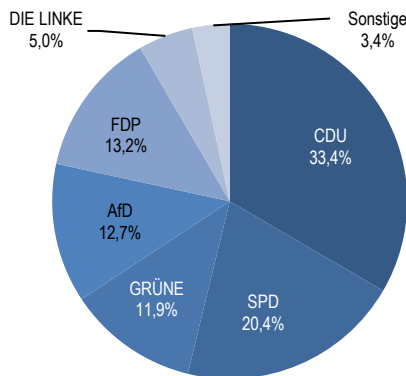

Bevölkerungsstruktur

Wohnberechtigte Bevölkerung		8.129
Bevölkerung am Ort der Hauptwohnung		7.956
männlich	48,5%	3.855
weiblich	51,5%	4.101
ledig	36,7%	2.917
verheiratet/verpartnert	49,8%	3.964
geschieden	6,6%	525
verwitwet	6,9%	550
römisch-katholisch	30,5%	2.429
evangelisch	28,3%	2.252
sonstige	0,8%	66
keine Angabe	40,3%	3.209
ohne Migrationshintergrund	77,3%	6.151
mit Migrationshintergrund	22,7%	1.805
darunter: Ausländer		632

Altersdurchschnitt in Jahren

46,3

Geburten	83
Sterbefälle	77
Saldo	+6
Zuzüge	559
Fortzüge	522
Saldo	+37

Bevölkerungsprognose von 2015 bis 2036 in %* **+5,5**

Privathaushalte

Sinus-Milieus

Wohnungen

Ethnische Zusammensetzung-Bezugsland

Bundestagswahl 24. September 2017

Wahlbeteiligung in %

83,7

Arbeitsmarkt

Sozialversicherungspflichtig Beschäftigte	3.148
Beschäftigungsquote	62,8%
Arbeitslose	75
Arbeitslosenquotient*	1,5%

Kaufkraft

Durchschnittliche Kaufkraft pro Person in €	25.614
Kaufkraftindex pro Person	117
Durchschnittliche Kaufkraft pro Haushalt in €	45.056
Kaufkraftindex pro Haushalt	120