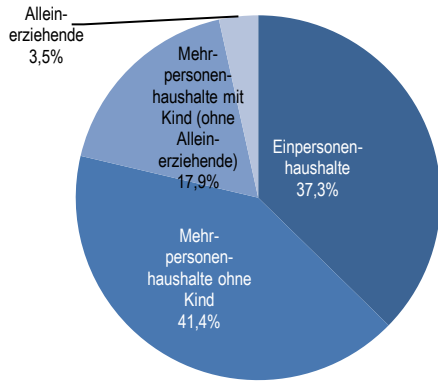

Bevölkerungsstruktur

Wohnberechtigte Bevölkerung		8.129
Bevölkerung am Ort der Hauptwohnung		7.956
männlich	48,5%	3.855
weiblich	51,5%	4.101
ledig	36,7%	2.917
verheiratet/verpartnert	49,8%	3.964
geschieden	6,6%	525
verwitwet	6,9%	550
römisch-katholisch	30,5%	2.429
evangelisch	28,3%	2.252
sonstige	0,8%	66
keine Angabe	40,3%	3.209
ohne Migrationshintergrund	77,3%	6.151
mit Migrationshintergrund	22,7%	1.805
darunter: Ausländer		632

Altersdurchschnitt in Jahren

46,3

Geburten	83
Sterbefälle	77
Saldo	+6
Zuzüge	559
Fortzüge	522
Saldo	+37

Bevölkerungsprognose von 2015 bis 2036 in %* **+5,5**

Privathaushalte

Sinus-Milieus

Wohnungen

Ethnische Zusammensetzung-Bezugsland

Bundestagswahl 24. September 2017

Wahlbeteiligung in %

83,7

Arbeitsmarkt

Sozialversicherungspflichtig Beschäftigte	3.148
Beschäftigungsquote	62,8%
Arbeitslose	75
Arbeitslosenquotient*	1,5%

Kaufkraft

Durchschnittliche Kaufkraft pro Person in €	25.614
Kaufkraftindex pro Person	117
Durchschnittliche Kaufkraft pro Haushalt in €	45.056
Kaufkraftindex pro Haushalt	120