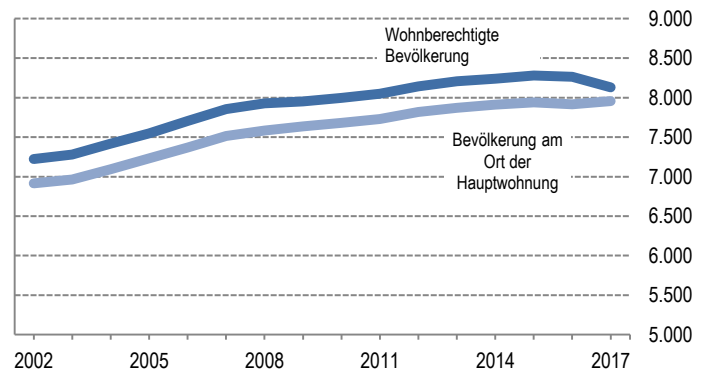

Bevölkerungsstruktur

Wohnberechtigte Bevölkerung		8.129
Bevölkerung am Ort der Hauptwohnung		7.956
männlich	48,5%	3.855
weiblich	51,5%	4.101
ledig	36,7%	2.917
verheiratet/verpartnert	49,8%	3.964
geschieden	6,6%	525
verwitwet	6,9%	550
römisch-katholisch	30,5%	2.429
evangelisch	28,3%	2.252
sonstige	0,8%	66
keine Angabe	40,3%	3.209
ohne Migrationshintergrund	77,3%	6.151
mit Migrationshintergrund	22,7%	1.805
darunter: Ausländer		632

Altersdurchschnitt in Jahren

46,3

Geburten	83
Sterbefälle	77
Saldo	+6
Zuzüge	559
Fortzüge	522
Saldo	+37

Bevölkerungsprognose von 2015 bis 2036 in %* **+5,5**

Privathaushalte

Sinus-Milieus

Wohnungen

Ethnische Zusammensetzung-Bezugsland

Bundestagswahl 24. September 2017

Wahlbeteiligung in %

83,7

Arbeitsmarkt

Sozialversicherungspflichtig Beschäftigte	3.148
Beschäftigungsquote	62,8%
Arbeitslose	75
Arbeitslosenquotient*	1,5%

Kaufkraft

Durchschnittliche Kaufkraft pro Person in €	25.614
Kaufkraftindex pro Person	117
Durchschnittliche Kaufkraft pro Haushalt in €	45.056
Kaufkraftindex pro Haushalt	120