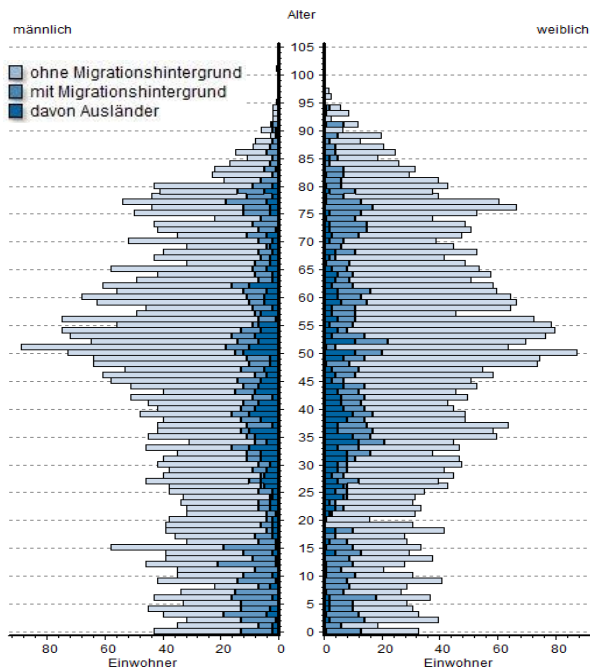

Wallstadt

Datenstand: 31.12.2017

Lage und Fläche

Stadtbezirk	14	Wallstadt
Stadtteil	140	Wallstadt
Statistische Bezirke	1401	Wallstadt
	1402	Straßenheim

Fläche in km²

7,08

Einwohner je km²

1.124

Bevölkerungsstruktur

Wohnberechtigte Bevölkerung		8.129
Bevölkerung am Ort der Hauptwohnung		7.956
männlich	48,5%	3.855
weiblich	51,5%	4.101
ledig	36,7%	2.917
verheiratet/verpartnert	49,8%	3.964
geschieden	6,6%	525
verwitwet	6,9%	550
römisch-katholisch	30,5%	2.429
evangelisch	28,3%	2.252
sonstige	0,8%	66
keine Angabe	40,3%	3.209
ohne Migrationshintergrund	77,3%	6.151
mit Migrationshintergrund	22,7%	1.805
darunter: Ausländer		632

Altersdurchschnitt in Jahren

46,3

Geburten	83
Sterbefälle	77
Saldo	+6
Zuzüge	559
Fortzüge	522
Saldo	+37

Bevölkerungsprognose von 2015 bis 2036 in %* **+5,5**

Privathaushalte

Sinus-Milieus

Wohnungen

Ethnische Zusammensetzung-Bezugsland