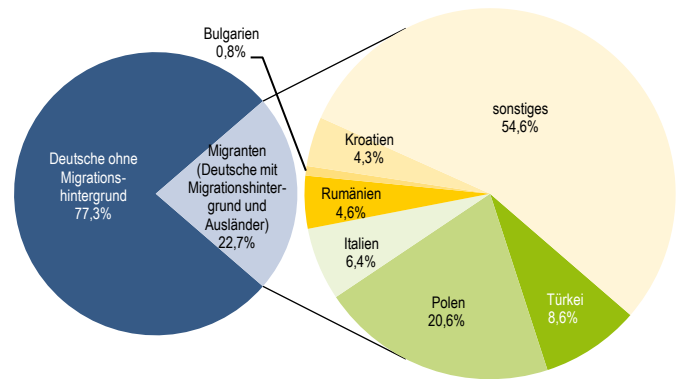

Bevölkerungsstruktur

Wohnberechtigte Bevölkerung		8.129
Bevölkerung am Ort der Hauptwohnung		7.956
männlich	48,5%	3.855
weiblich	51,5%	4.101
ledig	36,7%	2.917
verheiratet/verpartnert	49,8%	3.964
geschieden	6,6%	525
verwitwet	6,9%	550
römisch-katholisch	30,5%	2.429
evangelisch	28,3%	2.252
sonstige	0,8%	66
keine Angabe	40,3%	3.209
ohne Migrationshintergrund	77,3%	6.151
mit Migrationshintergrund	22,7%	1.805
darunter: Ausländer		632

Altersdurchschnitt in Jahren

46,3

Geburten	83
Sterbefälle	77
Saldo	+6
Zuzüge	559
Fortzüge	522
Saldo	+37

Bevölkerungsprognose von 2015 bis 2036 in %* **+5,5**

Privathaushalte

Sinus-Milieus

Wohnungen

Ethnische Zusammensetzung-Bezugsland

Bundestagswahl 24. September 2017

Wahlbeteiligung in %

83,7

Arbeitsmarkt

Sozialversicherungspflichtig Beschäftigte	3.148
Beschäftigungsquote	62,8%
Arbeitslose	75
Arbeitslosenquotient*	1,5%

Kaufkraft

Durchschnittliche Kaufkraft pro Person in €	25.614
Kaufkraftindex pro Person	117
Durchschnittliche Kaufkraft pro Haushalt in €	45.056
Kaufkraftindex pro Haushalt	120