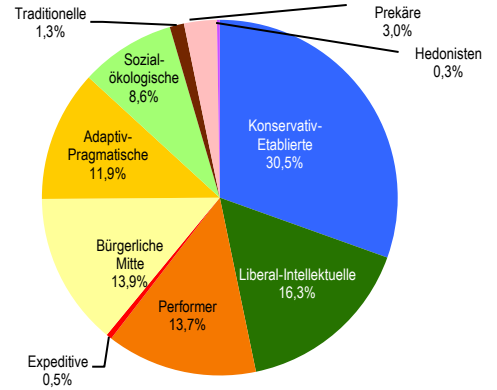

Bevölkerungsstruktur

Wohnberechtigte Bevölkerung		8.129
Bevölkerung am Ort der Hauptwohnung		7.956
männlich	48,5%	3.855
weiblich	51,5%	4.101
ledig	36,7%	2.917
verheiratet/verpartnert	49,8%	3.964
geschieden	6,6%	525
verwitwet	6,9%	550
römisch-katholisch	30,5%	2.429
evangelisch	28,3%	2.252
sonstige	0,8%	66
keine Angabe	40,3%	3.209
ohne Migrationshintergrund	77,3%	6.151
mit Migrationshintergrund	22,7%	1.805
darunter: Ausländer		632

Altersdurchschnitt in Jahren

46,3

Geburten	83
Sterbefälle	77
Saldo	+6
Zuzüge	559
Fortzüge	522
Saldo	+37

Bevölkerungsprognose von 2015 bis 2036 in %* **+5,5**

Privathaushalte

Sinus-Milieus

Wohnungen

Ethnische Zusammensetzung-Bezugsland

Bundestagswahl 24. September 2017

Wahlbeteiligung in %

83,7

Arbeitsmarkt

Sozialversicherungspflichtig Beschäftigte	3.148
Beschäftigungsquote	62,8%
Arbeitslose	75
Arbeitslosenquotient*	1,5%

Kaufkraft

Durchschnittliche Kaufkraft pro Person in €	25.614
Kaufkraftindex pro Person	117
Durchschnittliche Kaufkraft pro Haushalt in €	45.056
Kaufkraftindex pro Haushalt	120