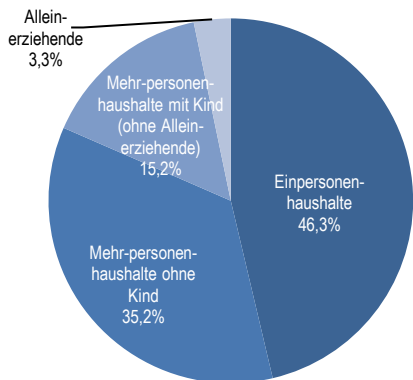

Bevölkerungsstruktur

Wohnberechtigte Bevölkerung	14.098
Bevölkerung am Ort der Hauptwohnung	13.890
männlich	47,0% 6.528
weiblich	53,0% 7.362
ledig	39,8% 5.530
verheiratet/verpartnert	44,1% 6.132
geschieden	8,4% 1.160
verwitwet	7,7% 1.068
römisch-katholisch	26,7% 3.704
evangelisch	26,5% 3.678
sonstige	1,0% 136
keine Angabe	45,9% 6.372
ohne Migrationshintergrund	75,7% 10.511
mit Migrationshintergrund	24,3% 3.379
darunter: Ausländer	1.492

Altersdurchschnitt in Jahren

47,0

Geburten 111
 Sterbefälle 166
 Saldo -55

Zuzüge 1.331
 Fortzüge 1.305
 Saldo +26

Bevölkerungsprognose von 2020 bis 2040 in % **-1,1**

Privathaushalte

Sinus-Milieus

Wohnungen

Migrationshintergrund und Bezugsland

Gemeinderatswahl 26. Mai 2019

Wahlbeteiligung in %

64,8

Arbeitsmarkt

Sozialversicherungspflichtig Beschäftigte	5.374
Beschäftigungsquote	62,9%
Arbeitslose	220
Arbeitslosenquotient	2,6%