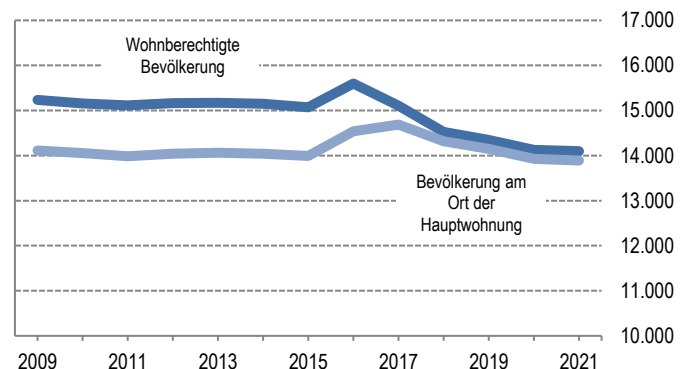

Bevölkerungsstruktur

Wohnberechtigte Bevölkerung	14.098
Bevölkerung am Ort der Hauptwohnung	13.890
männlich	47,0% 6.528
weiblich	53,0% 7.362
ledig	39,8% 5.530
verheiratet/verpartnert	44,1% 6.132
geschieden	8,4% 1.160
verwitwet	7,7% 1.068
römisch-katholisch	26,7% 3.704
evangelisch	26,5% 3.678
sonstige	1,0% 136
keine Angabe	45,9% 6.372
ohne Migrationshintergrund	75,7% 10.511
mit Migrationshintergrund	24,3% 3.379
darunter: Ausländer	1.492

Altersdurchschnitt in Jahren

47,0

Geburten 111
 Sterbefälle 166
 Saldo -55

Zuzüge 1.331
 Fortzüge 1.305
 Saldo +26

Bevölkerungsprognose von 2020 bis 2040 in % **-1,1**

Privathaushalte

Sinus-Milieus

Wohnungen