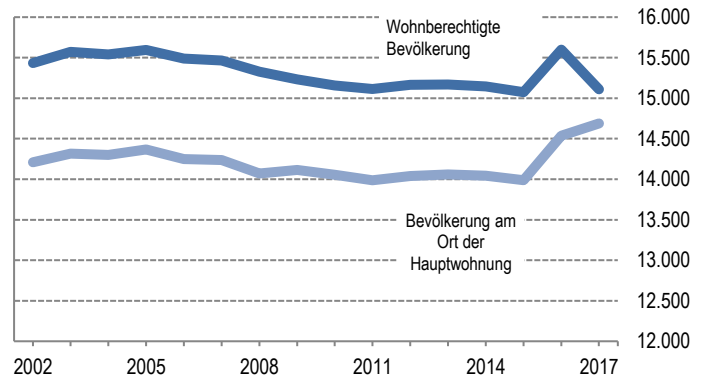

Einwohner je km²

2.421

Bevölkerungsstruktur

Wohnberechtigte Bevölkerung		15.108
Bevölkerung am Ort der Hauptwohnung		14.688
männlich	48,4%	7.106
weiblich	51,6%	7.582
ledig	41,1%	6.037
verheiratet/verpartnert	43,6%	6.409
geschieden	7,9%	1.154
verwitwet	7,4%	1.088
römisch-katholisch	27,8%	4.090
evangelisch	28,2%	4.142
sonstige	0,8%	118
keine Angabe	43,2%	6.338
ohne Migrationshintergrund	74,8%	10.984
mit Migrationshintergrund	25,2%	3.704
darunter: Ausländer		1.965

Altersdurchschnitt in Jahren

45,9

Geburten	127
Sterbefälle	160
Saldo	-33
Zuzüge	2.806
Fortzüge	2.623
Saldo	+183

Bevölkerungsprognose von 2015 bis 2036 in %* **+1,0**

Privathaushalte

Sinus-Milieus

Wohnungen

Ethnische Zusammensetzung – Bezugsland

Bundestagswahl 24. September 2017

Wahlbeteiligung in %

82,8

Arbeitsmarkt

Sozialversicherungspflichtig Beschäftigte	5.184
Beschäftigungsquote	55,9%
Arbeitslose	181
Arbeitslosenquotient*	2,1%

Kaufkraft

Durchschnittliche Kaufkraft pro Person in €	26.142
Kaufkraftindex pro Person	120
Durchschnittliche Kaufkraft pro Haushalt in €	49.206
Kaufkraftindex pro Haushalt	131