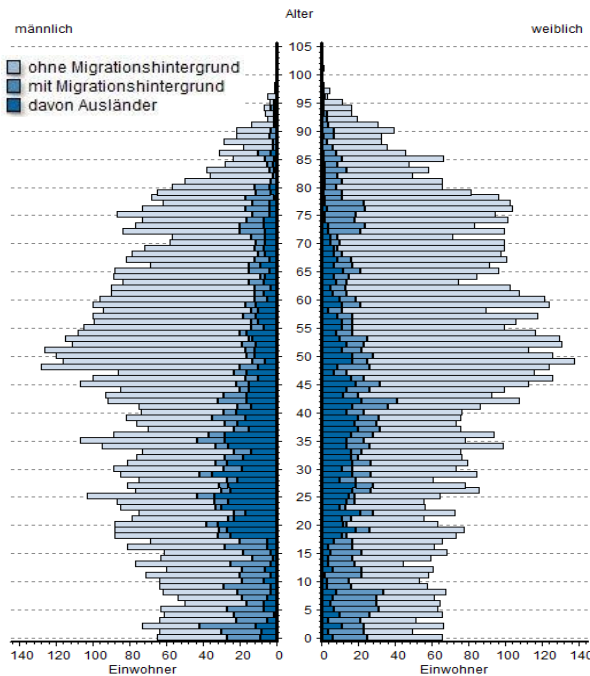

Statistische Daten 2018

Feudenheim

Datenstand: 31.12.2017

Lage und Fläche

Stadtbezirk	15 Feudenheim
Stadtteil	150 Feudenheim
Statistische Bezirke	1501 Feudenheim-Nord
	1502 Feudenheim-Süd

Fläche in km²

6,07

Einwohner je km²

2.421

Bevölkerungsstruktur

Wohnberechtigte Bevölkerung		15.108
Bevölkerung am Ort der Hauptwohnung		14.688
männlich	48,4%	7.106
weiblich	51,6%	7.582
ledig	41,1%	6.037
verheiratet/verpartnert	43,6%	6.409
geschieden	7,9%	1.154
verwitwet	7,4%	1.088
römisch-katholisch	27,8%	4.090
evangelisch	28,2%	4.142
sonstige	0,8%	118
keine Angabe	43,2%	6.338
ohne Migrationshintergrund	74,8%	10.984
mit Migrationshintergrund	25,2%	3.704
darunter: Ausländer		1.965

Altersdurchschnitt in Jahren

45,9

Geburten	127
Sterbefälle	160
Saldo	-33
Zuzüge	2.806
Fortzüge	2.623
Saldo	+183

Bevölkerungsprognose von 2015 bis 2036 in %* **+1,0**

Privathaushalte

Sinus-Milieus

Wohnungen

Ethnische Zusammensetzung – Bezugsland