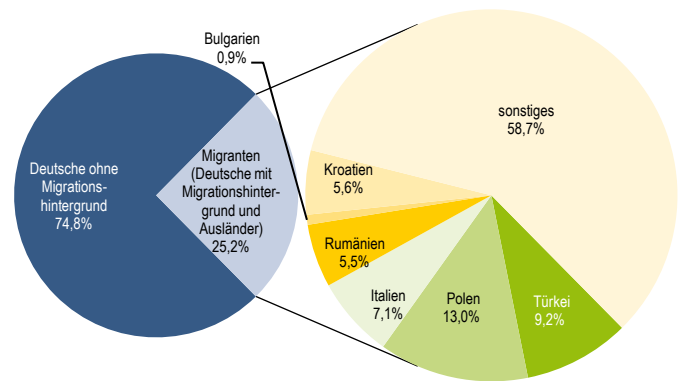

Einwohner je km²

2.421

Bevölkerungsstruktur

Wohnberechtigte Bevölkerung		15.108
Bevölkerung am Ort der Hauptwohnung		14.688
männlich	48,4%	7.106
weiblich	51,6%	7.582
ledig	41,1%	6.037
verheiratet/verpartnert	43,6%	6.409
geschieden	7,9%	1.154
verwitwet	7,4%	1.088
römisch-katholisch	27,8%	4.090
evangelisch	28,2%	4.142
sonstige	0,8%	118
keine Angabe	43,2%	6.338
ohne Migrationshintergrund	74,8%	10.984
mit Migrationshintergrund	25,2%	3.704
darunter: Ausländer		1.965

Altersdurchschnitt in Jahren

45,9

Geburten	127
Sterbefälle	160
Saldo	-33
Zuzüge	2.806
Fortzüge	2.623
Saldo	+183

Bevölkerungsprognose von 2015 bis 2036 in %* **+1,0**

Privathaushalte

Sinus-Milieus

Wohnungen

Ethnische Zusammensetzung – Bezugsland

Bundestagswahl 24. September 2017

Wahlbeteiligung in %

82,8

Arbeitsmarkt

Sozialversicherungspflichtig Beschäftigte	5.184
Beschäftigungsquote	55,9%
Arbeitslose	181
Arbeitslosenquotient*	2,1%

Kaufkraft

Durchschnittliche Kaufkraft pro Person in €	26.142
Kaufkraftindex pro Person	120
Durchschnittliche Kaufkraft pro Haushalt in €	49.206
Kaufkraftindex pro Haushalt	131