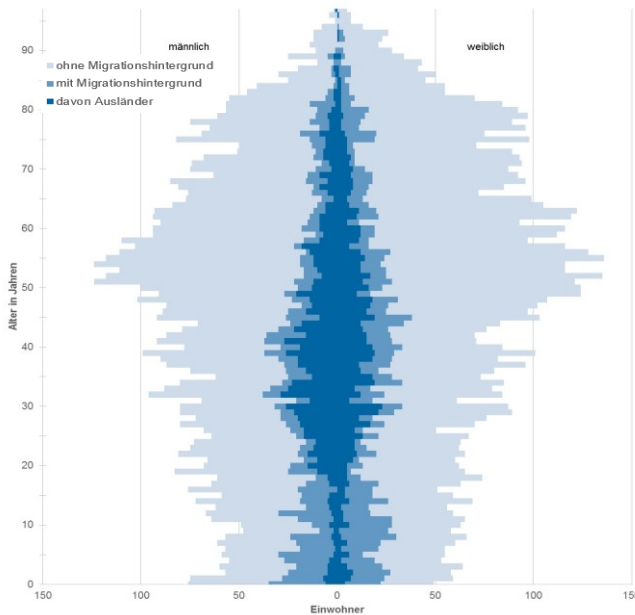

Feudenheim

Datenstand: 31.12.2019

Lage und Fläche

Stadtbezirk **15 Feudenheim**
 Stadtteil 150 Feudenheim

Fläche in km²

6,07

Einwohner je km²

2.332

Bevölkerungsstruktur

Wohnberechtigte Bevölkerung		14.348
Bevölkerung am Ort der Hauptwohnung		14.148
männlich	47,6%	6.739
weiblich	52,4%	7.409
ledig	39,9%	5.647
verheiratet/verpartnert	44,3%	6.261
geschieden	8,1%	1.148
verwitwet	7,7%	1.092
römisch-katholisch	27,5%	3.889
evangelisch	27,6%	3.908
sonstige	0,9%	131
keine Angabe	44,0%	6.220
ohne Migrationshintergrund	75,6%	10.700
mit Migrationshintergrund	24,4%	3.448
darunter: Ausländer		1.644

Altersdurchschnitt in Jahren

46,7

Geburten
 Sterbefälle
 Saldo

128
 181
 -53

Zuzüge
 Fortzüge
 Saldo

1.952
 2.163
 -211

Bevölkerungsprognose von 2017 bis 2038 in %* **+2,5**

Privathaushalte