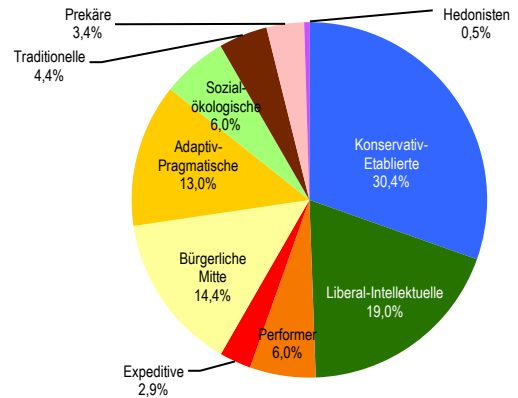

Bevölkerungsstruktur

Wohnberechtigte Bevölkerung		14.348
Bevölkerung am Ort der Hauptwohnung		14.148
männlich	47,6%	6.739
weiblich	52,4%	7.409
ledig	39,9%	5.647
verheiratet/verpartnert	44,3%	6.261
geschieden	8,1%	1.148
verwitwet	7,7%	1.092
römisch-katholisch	27,5%	3.889
evangelisch	27,6%	3.908
sonstige	0,9%	131
keine Angabe	44,0%	6.220
ohne Migrationshintergrund	75,6%	10.700
mit Migrationshintergrund	24,4%	3.448
darunter: Ausländer		1.644

Altersdurchschnitt in Jahren

46,7

Geburten
 Sterbefälle
 Saldo

128
 181
 -53

Zuzüge
 Fortzüge
 Saldo

1.952
 2.163
 -211

Bevölkerungsprognose von 2017 bis 2038 in %* **+2,5**

Privathaushalte

Sinus-Milieus

Wohnungen

Ethnische Zusammensetzung – Bezugsland

Gemeinderatswahl 26. Mai 2019

Wahlbeteiligung in %

64,8

Arbeitsmarkt

Sozialversicherungspflichtig Beschäftigte	5.280
Beschäftigungsquote	59,9%
Arbeitslose	184
Arbeitslosenquotient	2,1%