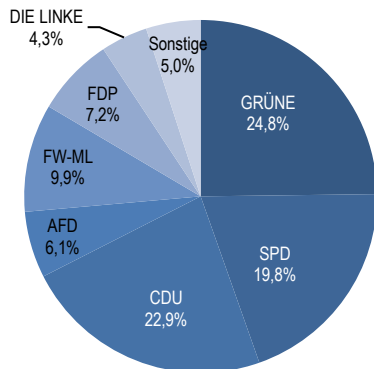

Altersdurchschnitt in Jahren

46,7

Geburten
 Sterbefälle
 Saldo

128
 181
 -53

Zuzüge
 Fortzüge
 Saldo

1.952
 2.163
 -211

Bevölkerungsprognose von 2017 bis 2038 in %* **+2,5**

Privathaushalte

Sinus-Milieus

Wohnungen

Ethnische Zusammensetzung – Bezugsland

Gemeinderatswahl 26. Mai 2019

Wahlbeteiligung in %

64,8

Arbeitsmarkt

Sozialversicherungspflichtig Beschäftigte	5.280
Beschäftigungsquote	59,9%
Arbeitslose	184
Arbeitslosenquotient	2,1%

Kaufkraft

Durchschnittliche Kaufkraft pro Person in €	28.481
Kaufkraftindex pro Person	120
Durchschnittliche Kaufkraft pro Haushalt in €	52.681
Kaufkraftindex pro Haushalt	131

Kraftfahrzeuge

Zugelassene Privat-Pkw	7.353
Privat-Pkw je 1.000 Haushalte	1.017