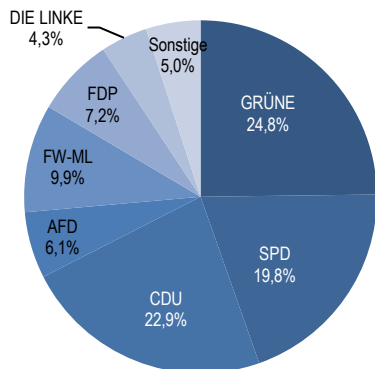

Bevölkerungsstruktur

Wohnberechtigte Bevölkerung	14.098
Bevölkerung am Ort der Hauptwohnung	13.890
männlich	47,0% 6.528
weiblich	53,0% 7.362
ledig	39,8% 5.530
verheiratet/verpartnert	44,1% 6.132
geschieden	8,4% 1.160
verwitwet	7,7% 1.068
römisch-katholisch	26,7% 3.704
evangelisch	26,5% 3.678
sonstige	1,0% 136
keine Angabe	45,9% 6.372
ohne Migrationshintergrund	75,7% 10.511
mit Migrationshintergrund	24,3% 3.379
darunter: Ausländer	1.492

Altersdurchschnitt in Jahren

47,0

Geburten 111
 Sterbefälle 166
 Saldo -55

Zuzüge 1.331
 Fortzüge 1.305
 Saldo +26

Bevölkerungsprognose von 2020 bis 2040 in % **-1,1**

Privathaushalte

Sinus-Milieus

Wohnungen

Migrationshintergrund und Bezugsland

Gemeinderatswahl 26. Mai 2019

Wahlbeteiligung in %

64,8

Arbeitsmarkt

Sozialversicherungspflichtig Beschäftigte	5.374
Beschäftigungsquote	62,9%
Arbeitslose	220
Arbeitslosenquotient	2,6%