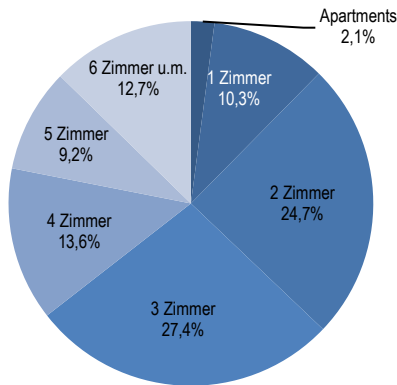

Altersdurchschnitt in Jahren

45,9

Geburten	127
Sterbefälle	160
Saldo	-33
Zuzüge	2.806
Fortzüge	2.623
Saldo	+183

Bevölkerungsprognose von 2015 bis 2036 in %* **+1,0**

Privathaushalte

Sinus-Milieus

Wohnungen

Ethnische Zusammensetzung – Bezugsland

Bundestagswahl 24. September 2017

Wahlbeteiligung in %

82,8

Arbeitsmarkt

Sozialversicherungspflichtig Beschäftigte	5.184
Beschäftigungsquote	55,9%
Arbeitslose	181
Arbeitslosenquotient*	2,1%

Kaufkraft

Durchschnittliche Kaufkraft pro Person in €	26.142
Kaufkraftindex pro Person	120
Durchschnittliche Kaufkraft pro Haushalt in €	49.206
Kaufkraftindex pro Haushalt	131