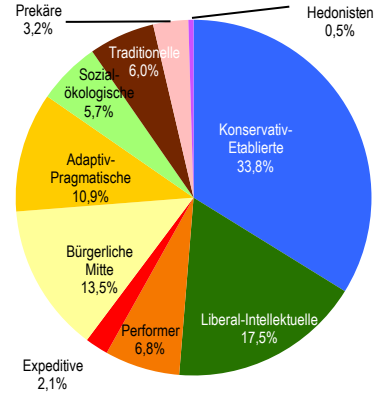

Einwohner je km²

2.421

Bevölkerungsstruktur

Wohnberechtigte Bevölkerung		15.108
Bevölkerung am Ort der Hauptwohnung		14.688
männlich	48,4%	7.106
weiblich	51,6%	7.582
ledig	41,1%	6.037
verheiratet/verpartnert	43,6%	6.409
geschieden	7,9%	1.154
verwitwet	7,4%	1.088
römisch-katholisch	27,8%	4.090
evangelisch	28,2%	4.142
sonstige	0,8%	118
keine Angabe	43,2%	6.338
ohne Migrationshintergrund	74,8%	10.984
mit Migrationshintergrund	25,2%	3.704
darunter: Ausländer		1.965

Altersdurchschnitt in Jahren

45,9

Geburten	127
Sterbefälle	160
Saldo	-33
Zuzüge	2.806
Fortzüge	2.623
Saldo	+183

Bevölkerungsprognose von 2015 bis 2036 in %* **+1,0**

Privathaushalte

Sinus-Milieus

Wohnungen

Ethnische Zusammensetzung – Bezugsland

Bundestagswahl 24. September 2017

Wahlbeteiligung in %

82,8

Arbeitsmarkt

Sozialversicherungspflichtig Beschäftigte	5.184
Beschäftigungsquote	55,9%
Arbeitslose	181
Arbeitslosenquotient*	2,1%

Kaufkraft

Durchschnittliche Kaufkraft pro Person in €	26.142
Kaufkraftindex pro Person	120
Durchschnittliche Kaufkraft pro Haushalt in €	49.206
Kaufkraftindex pro Haushalt	131