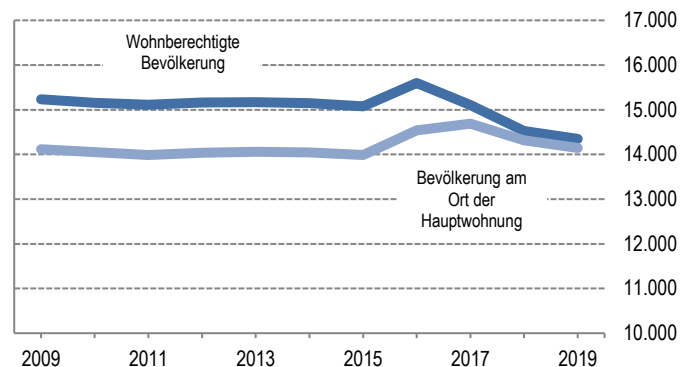

Bevölkerungsstruktur

Wohnberechtigte Bevölkerung		14.348
Bevölkerung am Ort der Hauptwohnung		14.148
männlich	47,6%	6.739
weiblich	52,4%	7.409
ledig	39,9%	5.647
verheiratet/verpartnert	44,3%	6.261
geschieden	8,1%	1.148
verwitwet	7,7%	1.092
römisch-katholisch	27,5%	3.889
evangelisch	27,6%	3.908
sonstige	0,9%	131
keine Angabe	44,0%	6.220
ohne Migrationshintergrund	75,6%	10.700
mit Migrationshintergrund	24,4%	3.448
darunter: Ausländer		1.644

Altersdurchschnitt in Jahren

46,7

Geburten
 Sterbefälle
 Saldo

128
 181
 -53

Zuzüge
 Fortzüge
 Saldo

1.952
 2.163
 -211

Bevölkerungsprognose von 2017 bis 2038 in %* **+2,5**

Privathaushalte

Sinus-Milieus

Wohnungen

Ethnische Zusammensetzung – Bezugsland

Gemeinderatswahl 26. Mai 2019

Wahlbeteiligung in %

64,8

Arbeitsmarkt

Sozialversicherungspflichtig Beschäftigte	5.280
Beschäftigungsquote	59,9%
Arbeitslose	184
Arbeitslosenquotient	2,1%