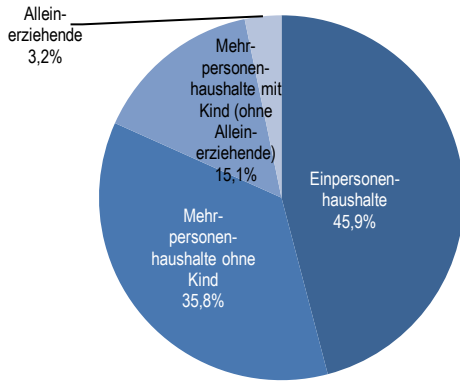

Altersdurchschnitt in Jahren

45,9

Geburten	127
Sterbefälle	160
Saldo	-33
Zuzüge	2.806
Fortzüge	2.623
Saldo	+183

Bevölkerungsprognose von 2015 bis 2036 in %* **+1,0**

Privathaushalte

Sinus-Milieus

Wohnungen

Ethnische Zusammensetzung – Bezugsland

Bundestagswahl 24. September 2017

Wahlbeteiligung in %

82,8

Arbeitsmarkt

Sozialversicherungspflichtig Beschäftigte	5.184
Beschäftigungsquote	55,9%
Arbeitslose	181
Arbeitslosenquotient*	2,1%

Kaufkraft

Durchschnittliche Kaufkraft pro Person in €	26.142
Kaufkraftindex pro Person	120
Durchschnittliche Kaufkraft pro Haushalt in €	49.206
Kaufkraftindex pro Haushalt	131