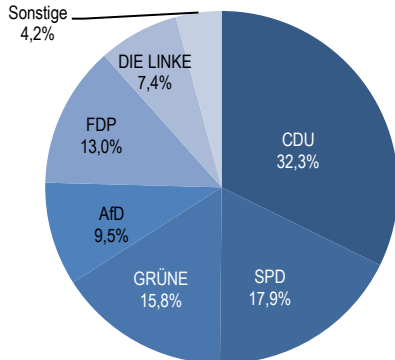

Einwohner je km²

2.421

Bevölkerungsstruktur

Wohnberechtigte Bevölkerung		15.108
Bevölkerung am Ort der Hauptwohnung		14.688
männlich	48,4%	7.106
weiblich	51,6%	7.582
ledig	41,1%	6.037
verheiratet/verpartnert	43,6%	6.409
geschieden	7,9%	1.154
verwitwet	7,4%	1.088
römisch-katholisch	27,8%	4.090
evangelisch	28,2%	4.142
sonstige	0,8%	118
keine Angabe	43,2%	6.338
ohne Migrationshintergrund	74,8%	10.984
mit Migrationshintergrund	25,2%	3.704
darunter: Ausländer		1.965

Altersdurchschnitt in Jahren

45,9

Geburten	127
Sterbefälle	160
Saldo	-33
Zuzüge	2.806
Fortzüge	2.623
Saldo	+183

Bevölkerungsprognose von 2015 bis 2036 in %* **+1,0**

Privathaushalte

Sinus-Milieus

Wohnungen

Ethnische Zusammensetzung – Bezugsland

Bundestagswahl 24. September 2017

Wahlbeteiligung in %

82,8

Arbeitsmarkt

Sozialversicherungspflichtig Beschäftigte	5.184
Beschäftigungsquote	55,9%
Arbeitslose	181
Arbeitslosenquotient*	2,1%

Kaufkraft

Durchschnittliche Kaufkraft pro Person in €	26.142
Kaufkraftindex pro Person	120
Durchschnittliche Kaufkraft pro Haushalt in €	49.206
Kaufkraftindex pro Haushalt	131