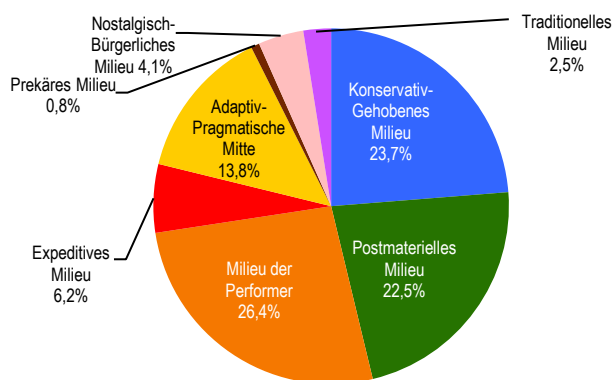

Bevölkerungsstruktur

Wohnberechtigte Bevölkerung	14.098
Bevölkerung am Ort der Hauptwohnung	13.890
männlich	47,0% 6.528
weiblich	53,0% 7.362
ledig	39,8% 5.530
verheiratet/verpartnert	44,1% 6.132
geschieden	8,4% 1.160
verwitwet	7,7% 1.068
römisch-katholisch	26,7% 3.704
evangelisch	26,5% 3.678
sonstige	1,0% 136
keine Angabe	45,9% 6.372
ohne Migrationshintergrund	75,7% 10.511
mit Migrationshintergrund	24,3% 3.379
darunter: Ausländer	1.492

Altersdurchschnitt in Jahren

47,0

Geburten 111
 Sterbefälle 166
 Saldo -55

Zuzüge 1.331
 Fortzüge 1.305
 Saldo +26

Bevölkerungsprognose von 2020 bis 2040 in % **-1,1**

Privathaushalte

Sinus-Milieus

Wohnungen

Migrationshintergrund und Bezugsland

Gemeinderatswahl 26. Mai 2019

Wahlbeteiligung in %

64,8

Arbeitsmarkt

Sozialversicherungspflichtig Beschäftigte	5.374
Beschäftigungsquote	62,9%
Arbeitslose	220
Arbeitslosenquotient	2,6%