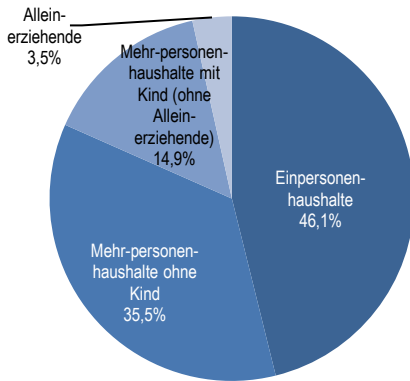

Bevölkerungsstruktur

Wohnberechtigte Bevölkerung		14.348
Bevölkerung am Ort der Hauptwohnung		14.148
männlich	47,6%	6.739
weiblich	52,4%	7.409
ledig	39,9%	5.647
verheiratet/verpartnert	44,3%	6.261
geschieden	8,1%	1.148
verwitwet	7,7%	1.092
römisch-katholisch	27,5%	3.889
evangelisch	27,6%	3.908
sonstige	0,9%	131
keine Angabe	44,0%	6.220
ohne Migrationshintergrund	75,6%	10.700
mit Migrationshintergrund	24,4%	3.448
darunter: Ausländer		1.644

Altersdurchschnitt in Jahren

46,7

Geburten
 Sterbefälle
 Saldo

128
 181
 -53

Zuzüge
 Fortzüge
 Saldo

1.952
 2.163
 -211

Bevölkerungsprognose von 2017 bis 2038 in %* **+2,5**

Privathaushalte

Sinus-Milieus

Wohnungen

Ethnische Zusammensetzung – Bezugsland

Gemeinderatswahl 26. Mai 2019

Wahlbeteiligung in %

64,8

Arbeitsmarkt

Sozialversicherungspflichtig Beschäftigte	5.280
Beschäftigungsquote	59,9%
Arbeitslose	184
Arbeitslosenquotient	2,1%