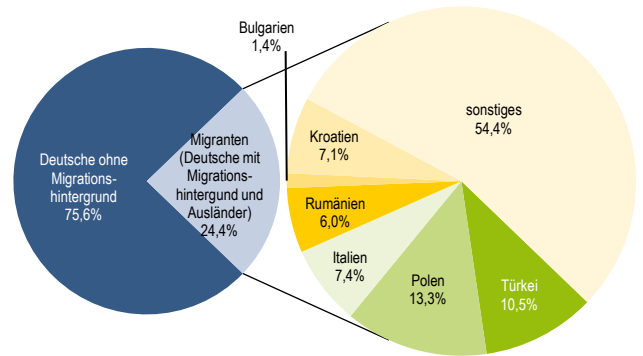

Bevölkerungsstruktur

Wohnberechtigte Bevölkerung		14.348
Bevölkerung am Ort der Hauptwohnung		14.148
männlich	47,6%	6.739
weiblich	52,4%	7.409
ledig	39,9%	5.647
verheiratet/verpartnert	44,3%	6.261
geschieden	8,1%	1.148
verwitwet	7,7%	1.092
römisch-katholisch	27,5%	3.889
evangelisch	27,6%	3.908
sonstige	0,9%	131
keine Angabe	44,0%	6.220
ohne Migrationshintergrund	75,6%	10.700
mit Migrationshintergrund	24,4%	3.448
darunter: Ausländer		1.644

Altersdurchschnitt in Jahren

46,7

Geburten
 Sterbefälle
 Saldo

128
 181
 -53

Zuzüge
 Fortzüge
 Saldo

1.952
 2.163
 -211

Bevölkerungsprognose von 2017 bis 2038 in %* **+2,5**

Privathaushalte

Sinus-Milieus

Wohnungen

Ethnische Zusammensetzung – Bezugsland

Gemeinderatswahl 26. Mai 2019

Wahlbeteiligung in %

64,8

Arbeitsmarkt

Sozialversicherungspflichtig Beschäftigte	5.280
Beschäftigungsquote	59,9%
Arbeitslose	184
Arbeitslosenquotient	2,1%