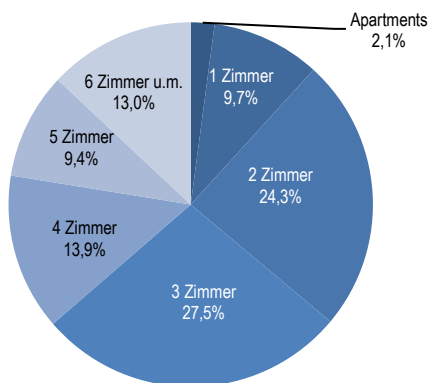

Altersdurchschnitt in Jahren

47,0

Geburten 111
 Sterbefälle 166
 Saldo -55

Zuzüge 1.331
 Fortzüge 1.305
 Saldo +26

Bevölkerungsprognose von 2020 bis 2040 in % **-1,1**

Privathaushalte

Sinus-Milieus

Wohnungen

Migrationshintergrund und Bezugsland

Gemeinderatswahl 26. Mai 2019

Wahlbeteiligung in %

64,8

Arbeitsmarkt

Sozialversicherungspflichtig Beschäftigte	5.374
Beschäftigungsquote	62,9%
Arbeitslose	220
Arbeitslosenquotient	2,6%