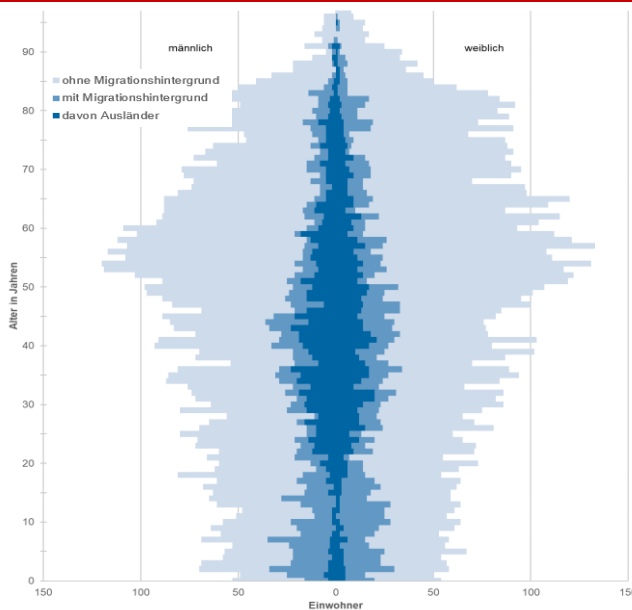

Feudenheim

Datenstand: 31.12.2021

Lage und Fläche

Stadtbezirk **15 Feudenheim**
 Stadtteil 150 Feudenheim

Fläche in km²

6,07

Einwohner je km²

2.290

Bevölkerungsstruktur

Wohnberechtigte Bevölkerung	14.098
Bevölkerung am Ort der Hauptwohnung	13.890
männlich	47,0% 6.528
weiblich	53,0% 7.362
ledig	39,8% 5.530
verheiratet/verpartnert	44,1% 6.132
geschieden	8,4% 1.160
verwitwet	7,7% 1.068
römisch-katholisch	26,7% 3.704
evangelisch	26,5% 3.678
sonstige	1,0% 136
keine Angabe	45,9% 6.372
ohne Migrationshintergrund	75,7% 10.511
mit Migrationshintergrund	24,3% 3.379
darunter: Ausländer	1.492

Altersdurchschnitt in Jahren

47,0

Geburten 111
 Sterbefälle 166
 Saldo -55

Zuzüge 1.331
 Fortzüge 1.305
 Saldo +26

Bevölkerungsprognose von 2020 bis 2040 in % **-1,1**

Privathaushalte

Sinus-Milieus

Wohnungen