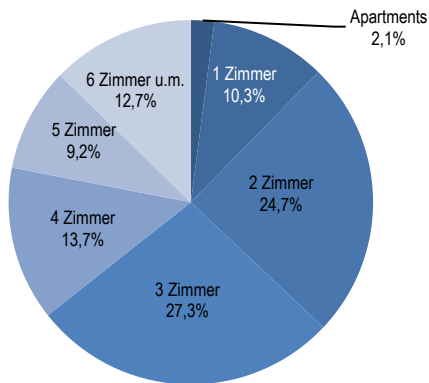

Altersdurchschnitt in Jahren

46,7

Geburten
 Sterbefälle
 Saldo

128
 181
 -53

Zuzüge
 Fortzüge
 Saldo

1.952
 2.163
 -211

Bevölkerungsprognose von 2017 bis 2038 in %* **+2,5**

Privathaushalte

Sinus-Milieus

Wohnungen

Ethnische Zusammensetzung – Bezugsland

Gemeinderatswahl 26. Mai 2019

Wahlbeteiligung in %

64,8

Arbeitsmarkt

Sozialversicherungspflichtig Beschäftigte	5.280
Beschäftigungsquote	59,9%
Arbeitslose	184
Arbeitslosenquotient	2,1%