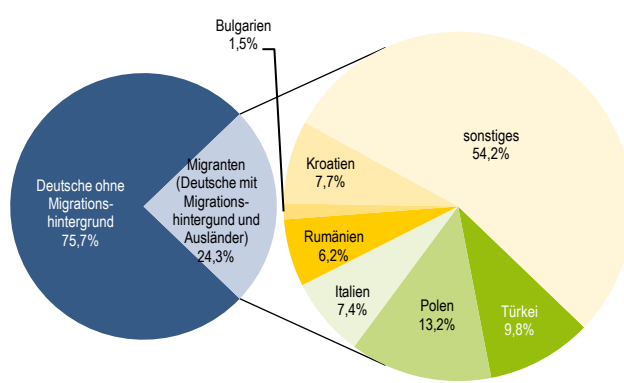

Bevölkerungsstruktur

Wohnberechtigte Bevölkerung	14.098
Bevölkerung am Ort der Hauptwohnung	13.890
männlich	47,0% 6.528
weiblich	53,0% 7.362
ledig	39,8% 5.530
verheiratet/verpartnert	44,1% 6.132
geschieden	8,4% 1.160
verwitwet	7,7% 1.068
römisch-katholisch	26,7% 3.704
evangelisch	26,5% 3.678
sonstige	1,0% 136
keine Angabe	45,9% 6.372
ohne Migrationshintergrund	75,7% 10.511
mit Migrationshintergrund	24,3% 3.379
darunter: Ausländer	1.492

Altersdurchschnitt in Jahren

47,0

Geburten 111
 Sterbefälle 166
 Saldo -55

Zuzüge 1.331
 Fortzüge 1.305
 Saldo +26

Bevölkerungsprognose von 2020 bis 2040 in % **-1,1**

Privathaushalte

Sinus-Milieus

Wohnungen

Migrationshintergrund und Bezugsland

Gemeinderatswahl 26. Mai 2019

Wahlbeteiligung in %

64,8

Arbeitsmarkt

Sozialversicherungspflichtig Beschäftigte	5.374
Beschäftigungsquote	62,9%
Arbeitslose	220
Arbeitslosenquotient	2,6%