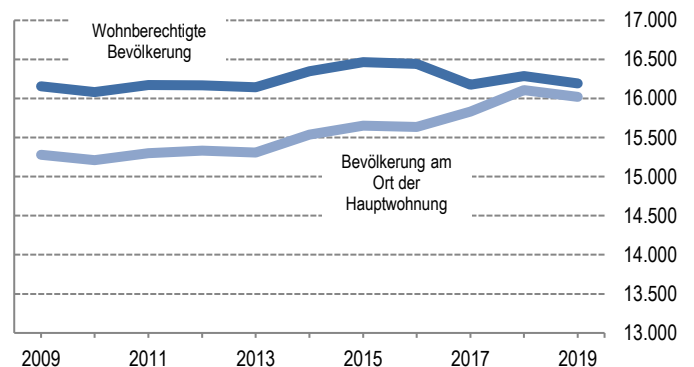

2.854

Bevölkerungsstruktur

Wohnberechtigte Bevölkerung		16.192
Bevölkerung am Ort der Hauptwohnung		16.020
männlich	50,7%	8.127
weiblich	49,3%	7.893
ledig	46,6%	7.458
verheiratet/verpartnert	39,1%	6.259
geschieden	8,5%	1.354
verwitwet	5,9%	949
römisch-katholisch	29,5%	4.733
evangelisch	21,5%	3.446
sonstige	1,7%	272
keine Angabe	47,2%	7.569
ohne Migrationshintergrund	58,4%	9.351
mit Migrationshintergrund	41,6%	6.669
darunter: Ausländer		4.009

Altersdurchschnitt in Jahren

43,2

Geburten
Sterbefälle
Saldo

149
168
+19

Zuzüge
Fortzüge
Saldo

1.251
1.254
-3

Privathaushalte

Sinus-Milieus

Wohnungen

Ethnische Zusammensetzung – Bezugsland

Arbeitsmarkt

Sozialversicherungspflichtig Beschäftigte	6.917
Beschäftigungsquote	62,2%
Arbeitslose	400
Arbeitslosenquotient	3,6%

Kaufkraft

Durchschnittliche Kaufkraft pro Person in €	23.823
Kaufkraftindex pro Person	101
Durchschnittliche Kaufkraft pro Haushalt in €	39.314
Kaufkraftindex pro Haushalt	98