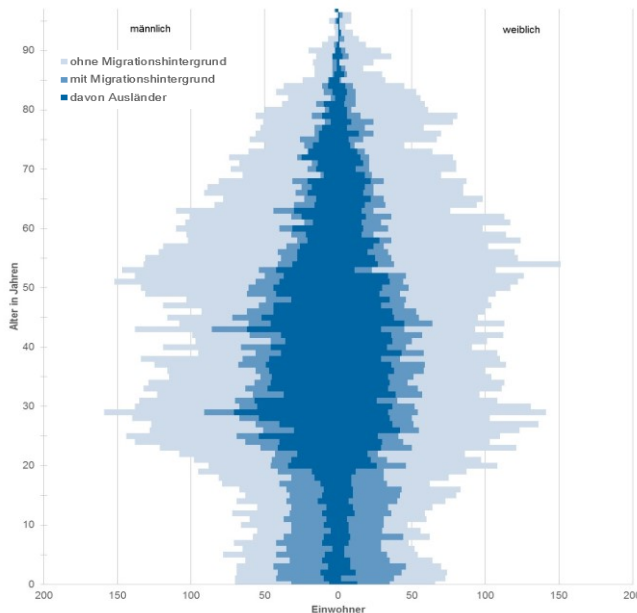

Statistische Daten 2020

Neckarau

Datenstand: 31.12.2019

Lage und Fläche

Stadtbezirk	16	Neckarau
Stadtteil	161	Neckarau
	162	Niederfeld
	163	Almenhof

Fläche in km²

5,61

Einwohner je km²

2.854

Bevölkerungsstruktur

Wohnberechtigte Bevölkerung		16.192
Bevölkerung am Ort der Hauptwohnung		16.020
männlich	50,7%	8.127
weiblich	49,3%	7.893
ledig	46,6%	7.458
verheiratet/verpartnert	39,1%	6.259
geschieden	8,5%	1.354
verwitwet	5,9%	949
römisch-katholisch	29,5%	4.733
evangelisch	21,5%	3.446
sonstige	1,7%	272
keine Angabe	47,2%	7.569
ohne Migrationshintergrund	58,4%	9.351
mit Migrationshintergrund	41,6%	6.669
darunter: Ausländer		4.009

Altersdurchschnitt in Jahren

43,2

Geburten
Sterbefälle
Saldo

149
168
+19

Zuzüge
Fortzüge
Saldo

1.251
1.254
-3

Privathaushalte

Sinus-Milieus