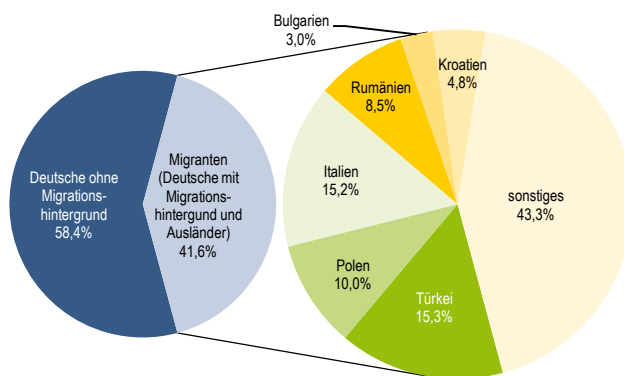

2.854

Bevölkerungsstruktur

Wohnberechtigte Bevölkerung		16.192
Bevölkerung am Ort der Hauptwohnung		16.020
männlich	50,7%	8.127
weiblich	49,3%	7.893
ledig	46,6%	7.458
verheiratet/verpartnert	39,1%	6.259
geschieden	8,5%	1.354
verwitwet	5,9%	949
römisch-katholisch	29,5%	4.733
evangelisch	21,5%	3.446
sonstige	1,7%	272
keine Angabe	47,2%	7.569
ohne Migrationshintergrund	58,4%	9.351
mit Migrationshintergrund	41,6%	6.669
darunter: Ausländer		4.009

Altersdurchschnitt in Jahren

43,2

Geburten
Sterbefälle
Saldo

149
168
+19

Zuzüge
Fortzüge
Saldo

1.251
1.254
-3

Privathaushalte

Sinus-Milieus

Wohnungen

Ethnische Zusammensetzung – Bezugsland

Arbeitsmarkt

Sozialversicherungspflichtig Beschäftigte	6.917
Beschäftigungsquote	62,2%
Arbeitslose	400
Arbeitslosenquotient	3,6%

Kaufkraft

Durchschnittliche Kaufkraft pro Person in €	23.823
Kaufkraftindex pro Person	101
Durchschnittliche Kaufkraft pro Haushalt in €	39.314
Kaufkraftindex pro Haushalt	98