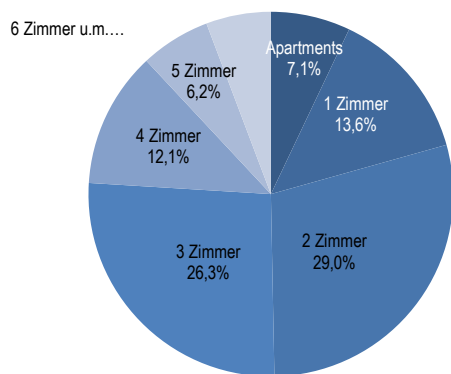

Altersdurchschnitt in Jahren

43,2

Geburten
Sterbefälle
Saldo

149
168
+19

Zuzüge
Fortzüge
Saldo

1.251
1.254
-3

Privathaushalte

Sinus-Milieus

Wohnungen

Ethnische Zusammensetzung – Bezugsland

Arbeitsmarkt

Sozialversicherungspflichtig Beschäftigte	6.917
Beschäftigungsquote	62,2%
Arbeitslose	400
Arbeitslosenquotient	3,6%

Kaufkraft

Durchschnittliche Kaufkraft pro Person in €	23.823
Kaufkraftindex pro Person	101
Durchschnittliche Kaufkraft pro Haushalt in €	39.314
Kaufkraftindex pro Haushalt	98