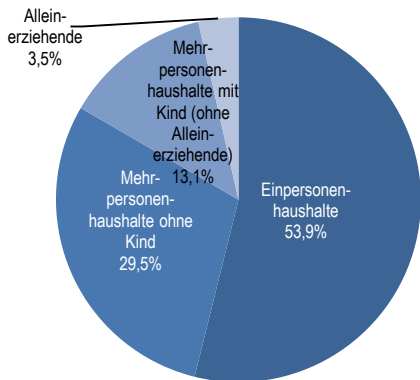

2.854

Bevölkerungsstruktur

Wohnberechtigte Bevölkerung		16.192
Bevölkerung am Ort der Hauptwohnung		16.020
männlich	50,7%	8.127
weiblich	49,3%	7.893
ledig	46,6%	7.458
verheiratet/verpartnert	39,1%	6.259
geschieden	8,5%	1.354
verwitwet	5,9%	949
römisch-katholisch	29,5%	4.733
evangelisch	21,5%	3.446
sonstige	1,7%	272
keine Angabe	47,2%	7.569
ohne Migrationshintergrund	58,4%	9.351
mit Migrationshintergrund	41,6%	6.669
darunter: Ausländer		4.009

Altersdurchschnitt in Jahren

43,2

Geburten
Sterbefälle
Saldo

149
168
+19

Zuzüge
Fortzüge
Saldo

1.251
1.254
-3

Privathaushalte

Sinus-Milieus

Wohnungen

Ethnische Zusammensetzung – Bezugsland

Arbeitsmarkt

Sozialversicherungspflichtig Beschäftigte	6.917
Beschäftigungsquote	62,2%
Arbeitslose	400
Arbeitslosenquotient	3,6%

Kaufkraft

Durchschnittliche Kaufkraft pro Person in €	23.823
Kaufkraftindex pro Person	101
Durchschnittliche Kaufkraft pro Haushalt in €	39.314
Kaufkraftindex pro Haushalt	98