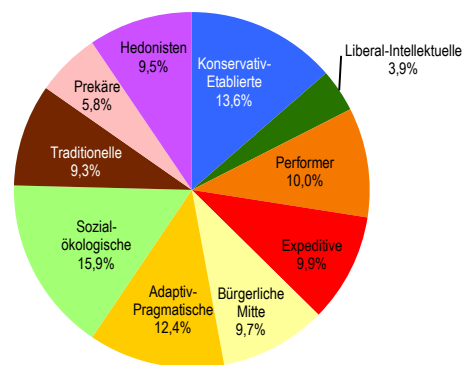

2.854

Bevölkerungsstruktur

Wohnberechtigte Bevölkerung		16.192
Bevölkerung am Ort der Hauptwohnung		16.020
männlich	50,7%	8.127
weiblich	49,3%	7.893
ledig	46,6%	7.458
verheiratet/verpartnert	39,1%	6.259
geschieden	8,5%	1.354
verwitwet	5,9%	949
römisch-katholisch	29,5%	4.733
evangelisch	21,5%	3.446
sonstige	1,7%	272
keine Angabe	47,2%	7.569
ohne Migrationshintergrund	58,4%	9.351
mit Migrationshintergrund	41,6%	6.669
darunter: Ausländer		4.009

Altersdurchschnitt in Jahren

43,2

Geburten
Sterbefälle
Saldo

149
168
+19

Zuzüge
Fortzüge
Saldo

1.251
1.254
-3

Privathaushalte

Sinus-Milieus

Wohnungen

Ethnische Zusammensetzung – Bezugsland

Arbeitsmarkt

Sozialversicherungspflichtig Beschäftigte	6.917
Beschäftigungsquote	62,2%
Arbeitslose	400
Arbeitslosenquotient	3,6%

Kaufkraft

Durchschnittliche Kaufkraft pro Person in €	23.823
Kaufkraftindex pro Person	101
Durchschnittliche Kaufkraft pro Haushalt in €	39.314
Kaufkraftindex pro Haushalt	98